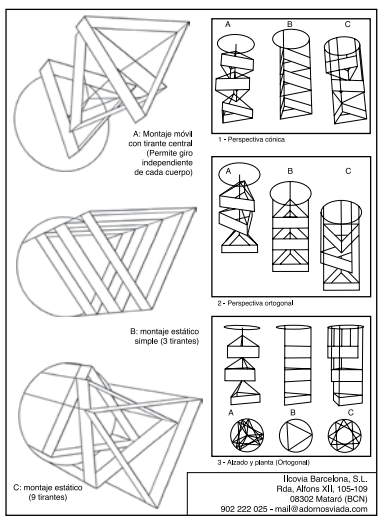

Fotografía: Prov Barcelona

Mallas de luz LED Azules (IBI1006BL), Felices (IBI1001) y Fiestas (IBI1002) y "Bolas de Navidad" (IB1010)
 Malles de llum LED Blaves (IBI1006BL), Felices (IBI1001) y Fiestas (IBI1002) i "Boles de Nadal" (IB1010)

Fotografía: Prov Barcelona

Mallas de luz instaladas en cornisa de edificio (IBI1006BL)
 Malles de llum instal·lades a la cornisa d'un edifici (IBI1006BL)

Fotografía: Prov Barcelona

Mallas de luz LED rojas en vertical y "Estrellas de 5 puntas (IBI1008)"
 Malles de llum LED vermelles en vertical i "Estels de 5 puntes (IBI1008)"