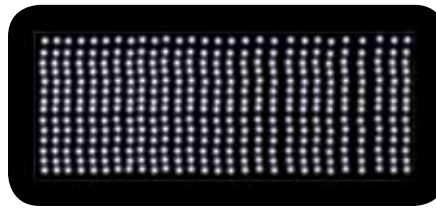

Felices Fiestas

ÓPTIMA
FIGURAS COMBINABLES
Óptima. Figures Combinables

Fotografía: Prov Barcelona

MALLAS COLOR LED

Malles color LED

MALLAS DE COLOR LED

Malles de color LED

- Ref **IBI1006WL LED**
- Ref **IBI1006BL LED**
- Ref **IBI1006RL LED**
- Ref **IBI1006YL LED**
- Ref **IBI1006PL LED**
- Ref **IBI1006GL LED**

-    
-  x 1
-  0,75 m
-  2,0 m
-  50 W
-  8 kg
-  - u
-  300 u

IBI1006WL LED Blanco / LED Blanc

IBI1006PL LED Púrpura / LED Pórpura

IBI1006YL LED Amarillo / LED Groc

IBI1006RL LED Rojo / LED Vermell

IBI1006BL LED Azul / LED Blau

IBI1006WL LED Verd / LED Verde

Fotografía: Prov Barcelona

Mallas de Luz azules (IBI1006BL) montadas en forma de zig zag
 Malles de Llum blaves (IBI1006BL) muntades en forma de zig zag

Fotografía: Prov Barcelona