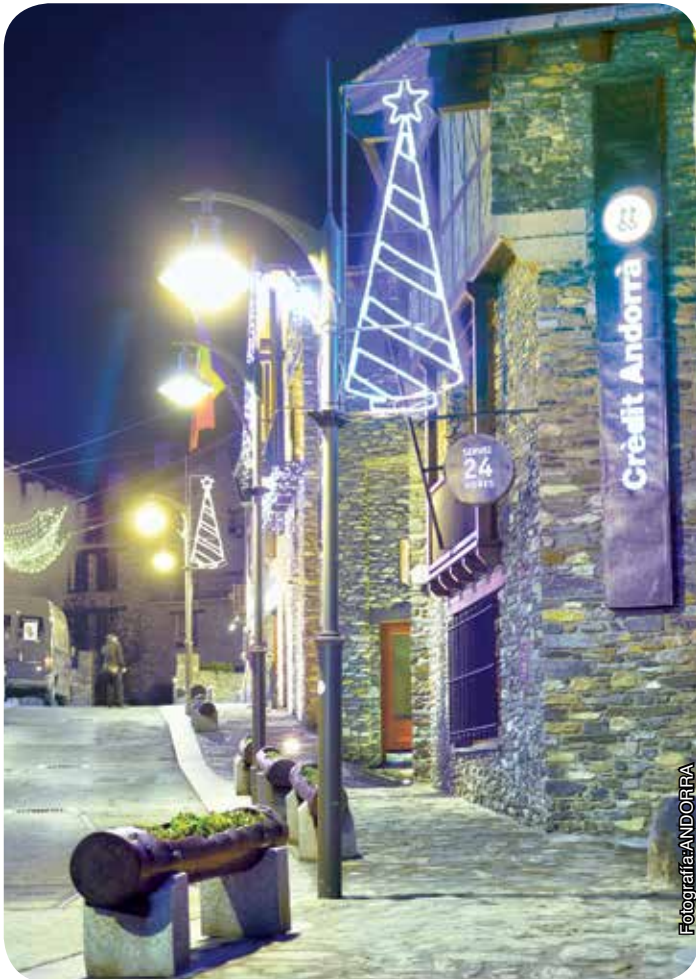

Montaje vertical en farola de abetos lineales
Muntatge vertical a fanal d'avets liniales