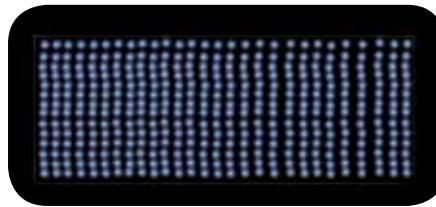

Felices Fiestas

ÓPTIMA
FIGURAS COMBINABLES
Óptima. Figures Combinables

Fotografía: Prov Barcelona

MALLAS COLOR LED

Malles color LED

MALLAS DE COLOR LED

Malles de color LED

- Ref **IBI1006WL LED**
- Ref **IBI1006BL LED**
- Ref **IBI1006RL LED**
- Ref **IBI1006YL LED**
- Ref **IBI1006PL LED**
- Ref **IBI1006GL LED**

-    
-  x 1
-  0,75 m
-  2,0 m
-  50 W
-  8 kg
-  - u
-  300 u

IBI1006WL LED Blanco / LED Blanc

IBI1006PL LED Púrpura / LED Pórpura

IBI1006YL LED Amarillo / LED Groc

IBI1006RL LED Rojo / LED Vermell

IBI1006BL LED Azul / LED Blau

IBI1006WL LED Verd / LED Verde

Fotografía: Prov Barcelona

Mallas de Luz azules (IBI1006BL) montadas en forma de zig zag
 Malles de Llum blaves (IBI1006BL) muntades en forma de zig zag

Fotografía: Prov Barcelona