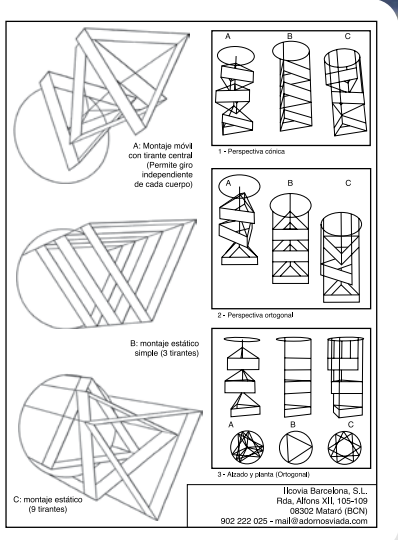

IBI1006WL LED Verd / LED Verde

Fotografía: Prov Barcelona

Mallas de Luz azules (IBI1006BL) montadas en forma de zig zag
 Malles de Llum blaves (IBI1006BL) muntades en forma de zig zag

Fotografía: Prov Barcelona