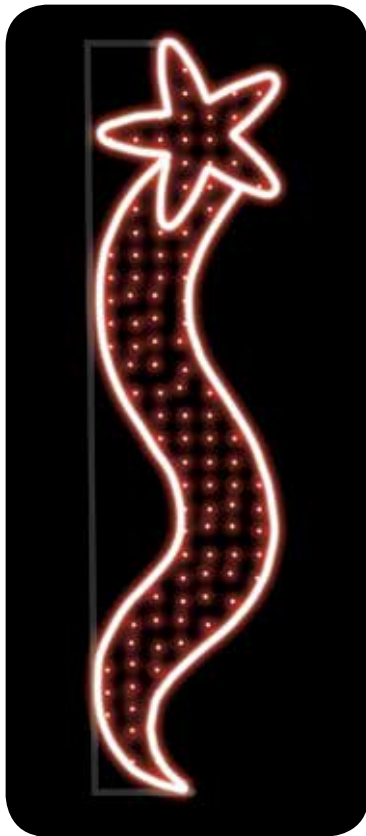

Estrella y cola (LED blanco) con relleno LED rojo
Estel i cua (LED blanc) amb farciment LED vermell

ESTRELLA Y COLA ROJA

Estel i cua vermella

Ref IBM113

		V	N	U	V+H
x	1				
↑	3,0 m				
↔	0,75 m				
↻	75 W				
kg	9 kg				
☀	- u				
☀	192 u