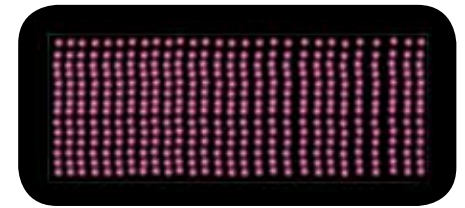

Felices Fiestas

ÓPTIMA
FIGURAS COMBINABLES
Óptima. Figures Combinables

Fotografía: Prov Barcelona

MALLAS COLOR LED

Malles color LED

MALLAS DE COLOR LED

Malles de color LED

- Ref **IBI1006WL LED**
- Ref **IBI1006BL LED**
- Ref **IBI1006RL LED**
- Ref **IBI1006YL LED**
- Ref **IBI1006PL LED**
- Ref **IBI1006GL LED**

-    
-  x 1
-  0,75 m
-  2,0 m
-  50 W
-  8 kg
-  - u
-  300 u

IBI1006WL LED Blanco / LED Blanc

IBI1006PL LED Púrpura / LED Pórpura

IBI1006YL LED Amarillo / LED Groc

IBI1006RL LED Rojo / LED Vermell

IBI1006BL LED Azul / LED Blau

IBI1006WL LED Verd / LED Verde

Fotografía: Prov Barcelona

Mallas de Luz azules (IBI1006BL) montadas en forma de zig zag
 Malles de Llum blaves (IBI1006BL) muntades en forma de zig zag

Fotografía: Prov Barcelona