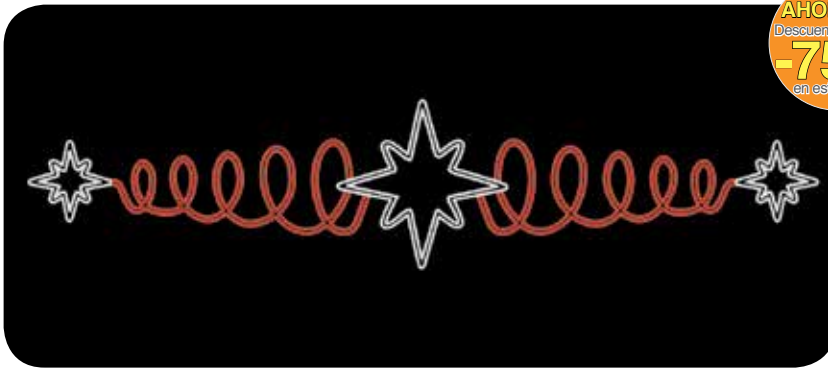

ESTALLIDO DE ESTRELLAS

Esclat d'estels

Ref FA032

A **V** **INC**

	x	1
	1,0	m
	4,0	m
	410	W
	11	kg
	-	u
	-	u

pac
AHORRO 4
 Descuento de Hasta
-75%
 en estructuras

ESTRELLAS CON ESPIRALES ROJOS

Estels amb espirals vermells