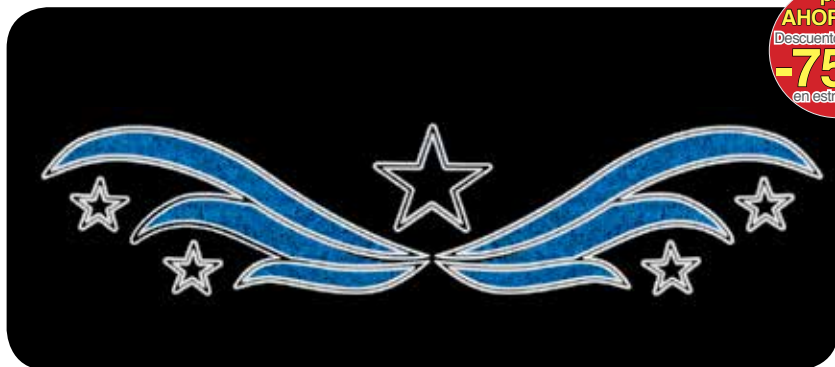

CIELO AZUL Y ESTRELLAS

Cel blau i estels

Ref **AVM0705**

A **V** **INC**

	x	2
		1,1 m
		5,0 m
		575 W
		33,5 kg
		- u
		300 u

pac
AHORRO 5
Descuento de Hasta
-75%
en estructuras

Cinco estrellas blancas sobre guirnalda azul LED
Cinc estels blancs sobre garlanda blava LED