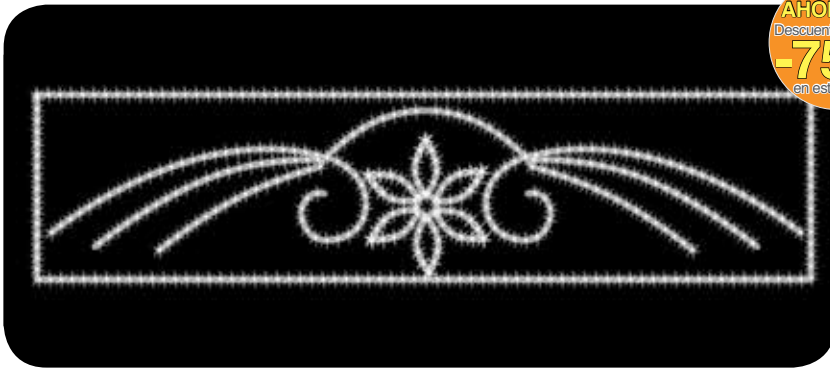

pac
AHORRO 4
Descuento de Hasta
-75%
en estructuras

Conjunto en blanco de guirnaldas formando arcos descendentes sobre una flor de 6 hojas
Conjunt de color blanc de garlandes formant arcs descendents sobre una flor de 6 fulles

Ref FA031

	A	V	INC
x	1		
↑ ↓	1,0 m		
← →	4,0 m		
☾	395 W		
Kg	15 kg		
☀	- u		
☀	- u		

pac
AHORRO 4
Descuento de Hasta
-75%
en estructuras