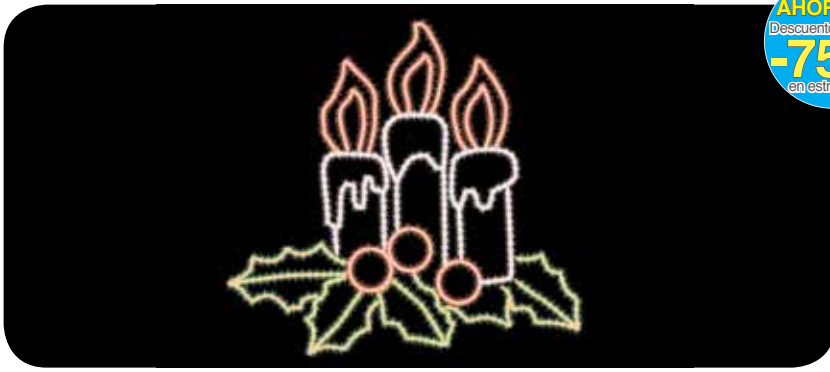

## COPO DE NIEVE DE 12 PUNTAS

Floc de neu de 12 puntes

Ref **AVM0950**

**A** **V** **INC**

	x	1
	1,5	m
	1,5	m
	361	W
	7	kg
	-	u
	-	u

Copo de nieve blanco de 12 puntas, 6 tipo espiga y 6 tipo hoja  
 Floc de neu blanc de 12 punts, 6 tipus espiga i 6 tipus fulla