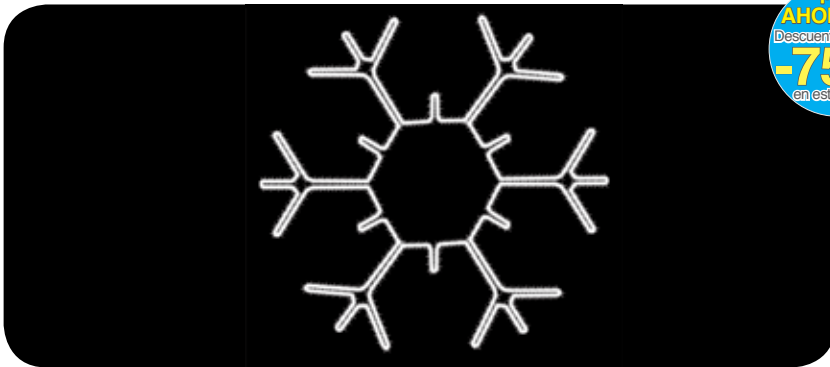

Ref AVM0808

A V INC

☐	x	1
↕	1,2	m
↔	1,35	m
☾	180	W
Kg	4,5	kg
☀	-	u
☀	-	u

Dos estrellas concéntricas con cinco puntas de color blanco  
*Dos estels concèntrics de cinc puntes de color blanc*

pac  
AHORRO 2  
Descuento de Hasta  
**-75%**  
en estructuras

Ref FA035

A V INC

☐	x	1
↕	1,5	m
↔	1,5	m
☾	30	W
Kg	12	kg
☀	-	u
☀	-	u

Copo de nieve clásico con seis puntas de color blanco  
*Floc de neu clàssic de sis puntes de color blanc*

COPO DE NIEVE  
*Floc de neu*