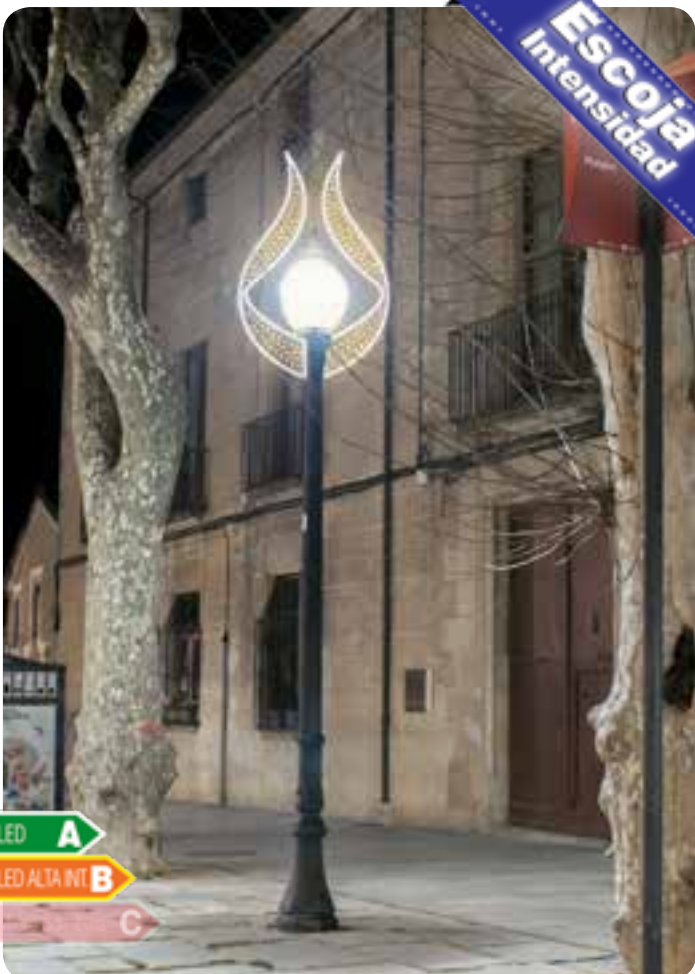

Montaje en farola de 2 unidades de la figura "Onda simple". Figura rellena de guirnalda Led color Cálido bajo pedido.

Montaje en centro de calle de 1 unidad de la figura "Onda con 2 bolas" + 1 unidad de la figura "Onda simple". Ondas rellenas de guirnalda Led de varios colores bajo pedido.