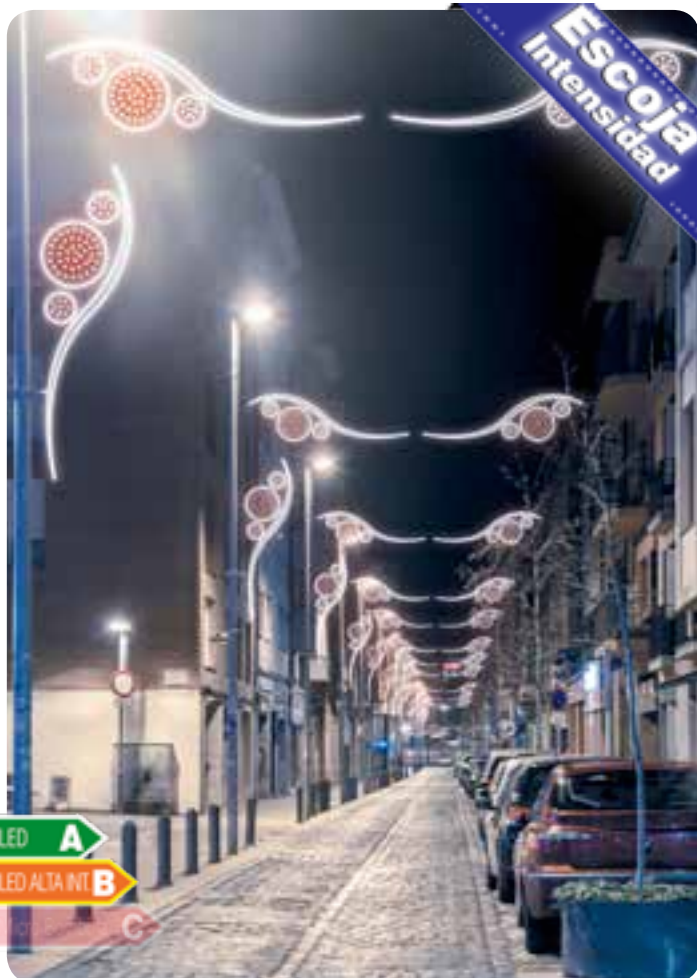

Montaje en centro de calle de 2 unidades de la figura "Onda y Bolas" y otra unidad montada en farola. Bolas rellenas de guirnalda Led color Rojo bajo pedido.