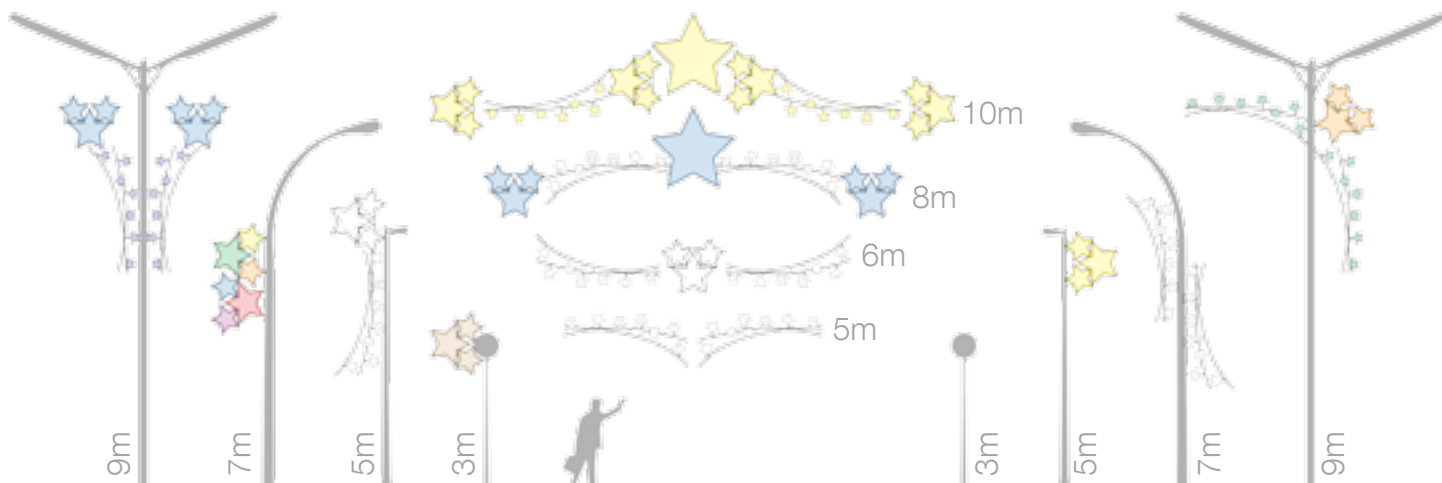

50% dto.
Mantenimiento

COMBINACIONES CON ESTRELLAS

Combina y rellena de color los diferentes motivos a tu gusto

Varias composiciones utilizando los diseños de la página 21 y otras estrellas del catálogo. Posibilidad de relleno de las figuras con guirnalda Led de varios colores bajo pedido.