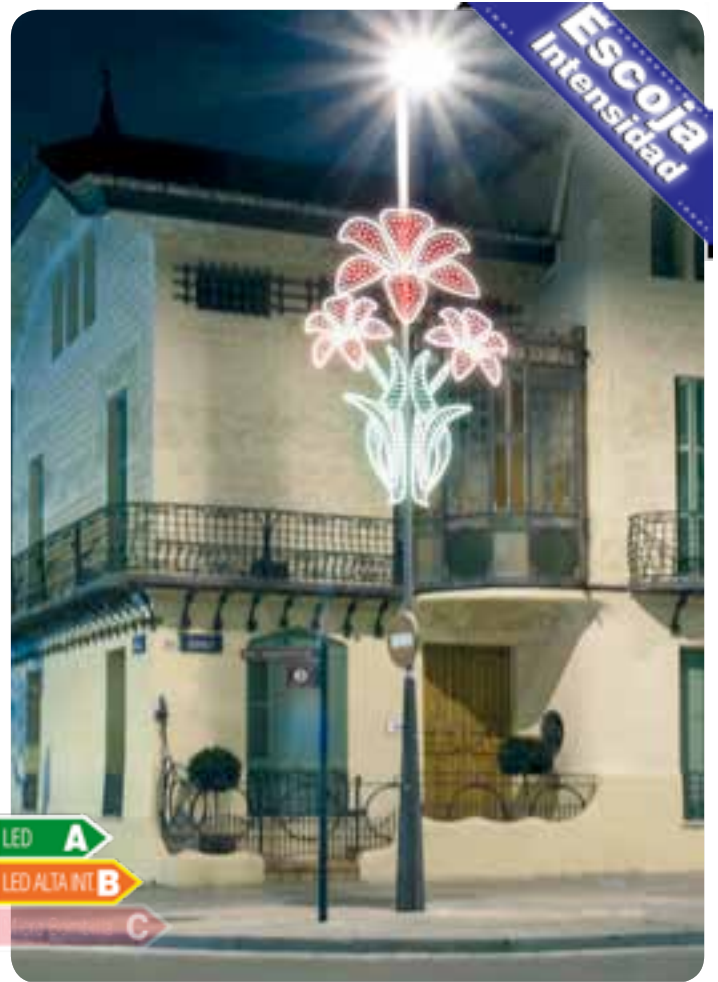

Composición artística de 3 bolas de distintos tamaños sobre una onda.

ONDA Y BOLAS

Ref IBM1706

- x 1 partes
- 2,40 m.
- 0,72 m.
- 31 W.
- 9 Kg.
- unidades
- unidades

Montaje en centro de calle de 2 unidades de la figura "Onda y Bolas" y otra unidad montada en farola. Bolas rellenas de guirnalda Led color Rojo bajo pedido.

Montaje en farola de 2 unidades de la figura "Onda y Bolas". Bolas rellenas de guirnalda Led color Azul bajo pedido.

Montaje en centro de calle de 1 unidad de la figura "Flor" + 2 figuras de "Planta con flor". Flores rellenas de guirnalda Led de varios colores bajo pedido.