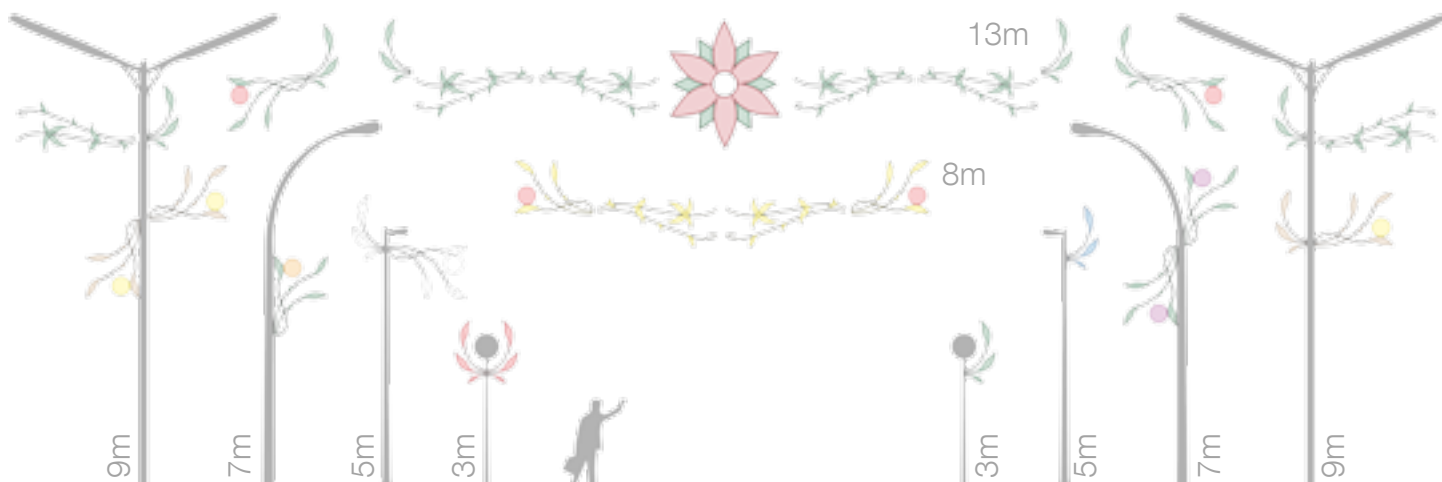

 5 Kg.

 - unidades

 - unidades

50% dto.
Mantenimiento

COMBINACIONES FLORALES

Combina y rellena de color los diferentes motivos a tu gusto

Varias composiciones utilizando los diseños de la página 25 y otras estrellas del catálogo. Posibilidad de relleno de las figuras con guirnalda Led de varios colores bajo pedido.

LED A
LED ALTA INT B
90° Intensidad C

Montaje en centro de calle (8 metros) formado por la composición de los 3 diseños de la página 25. Figuras rellenas de guirnalda Led de varios colores bajo pedido.