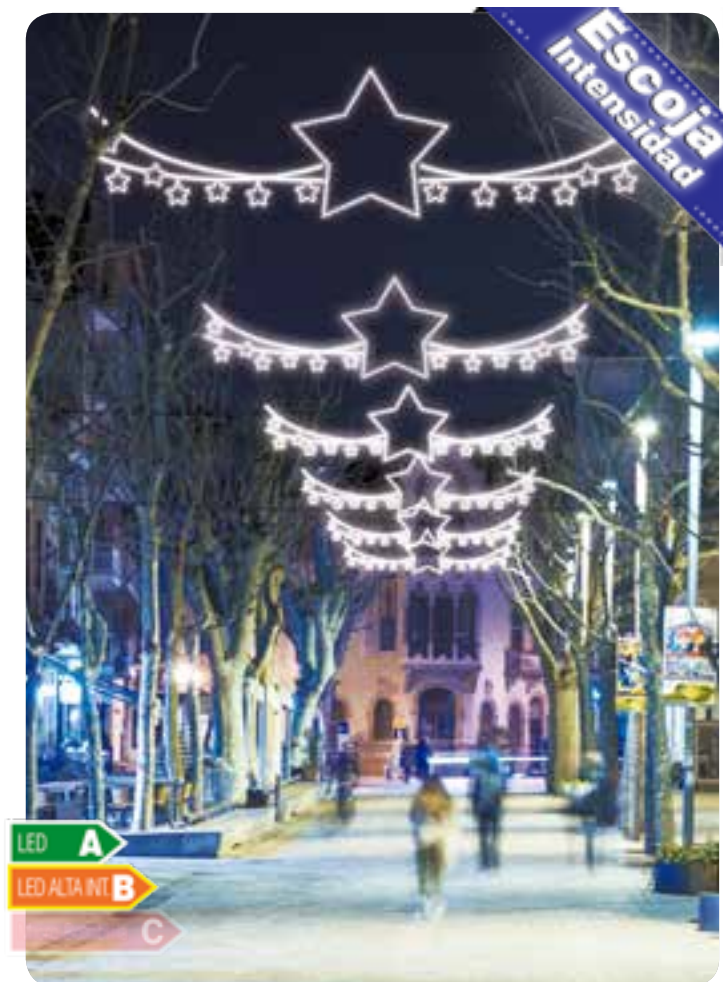

LED A
LED ALTA INT B
Micro Bombilla C

Montaje en centro de calle (14 metros) formado por la composición de los 3 diseños de la página 21. Figuras rellenas de guirnalda Led de color cálido bajo pedido.

Montaje en centro de calle de 2 unidades de "Estrellitas en Tendedero" + 1 unidad "Estrella de 5 puntas".