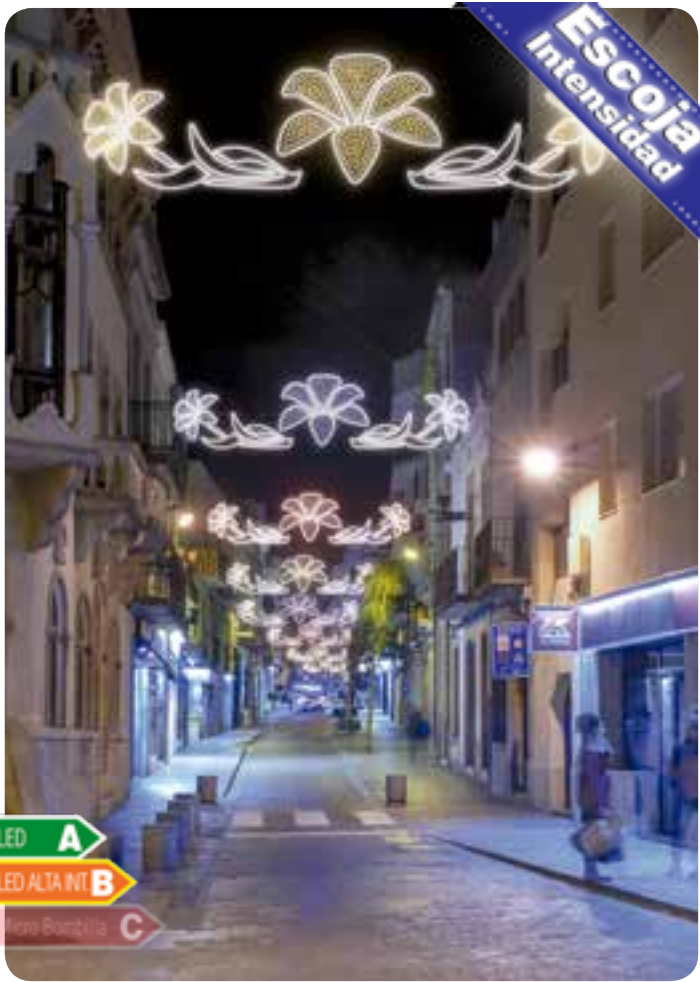

Composición artística de 3 bolas de distintos tamaños sobre una onda.

ONDA Y BOLAS

Ref IBM1706

- x 1 partes
- 2,40 m.
- 0,72 m.
- 31 W.
- 9 Kg.
- unidades
- unidades

Montaje en centro de calle de 2 unidades de la figura "Onda y Bolas" y otra unidad montada en farola. Bolas rellenas de guirnalda Led color Rojo bajo pedido.

Montaje en farola de 2 unidades de la figura "Onda y Bolas". Bolas rellenas de guirnalda Led color Azul bajo pedido.

Montaje en centro de calle de 1 unidad de la figura "Flor" + 2 figuras de "Planta con flor". Flores rellenas de guirnalda Led de varios colores bajo pedido.