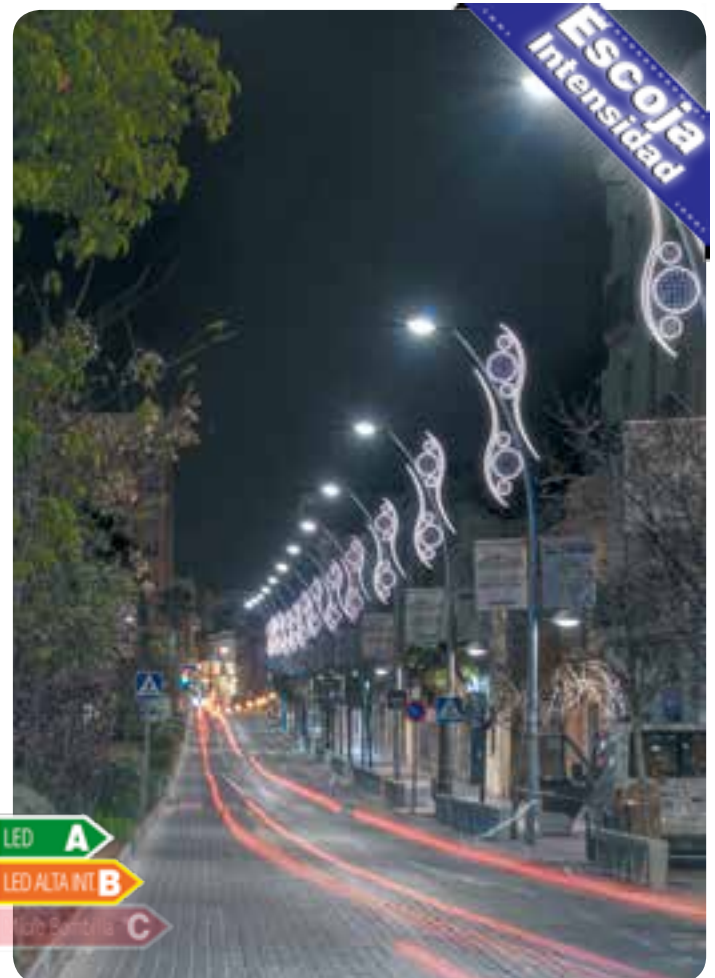

Composición artística de 3 bolas de distintos tamaños sobre una onda.

ONDA Y BOLAS

Ref IBM1706

- x 1 partes
- 2,40 m.
- 0,72 m.
- 31 W.
- 9 Kg.
- unidades
- unidades

Montaje en centro de calle de 2 unidades de la figura "Onda y Bolas" y otra unidad montada en farola. Bolas rellenas de guirnalda Led color Rojo bajo pedido.

Montaje en farola de 2 unidades de la figura "Onda y Bolas". Bolas rellenas de guirnalda Led color Azul bajo pedido.

Montaje en centro de calle de 1 unidad de la figura "Flor" + 2 figuras de "Planta con flor". Flores rellenas de guirnalda Led de varios colores bajo pedido.