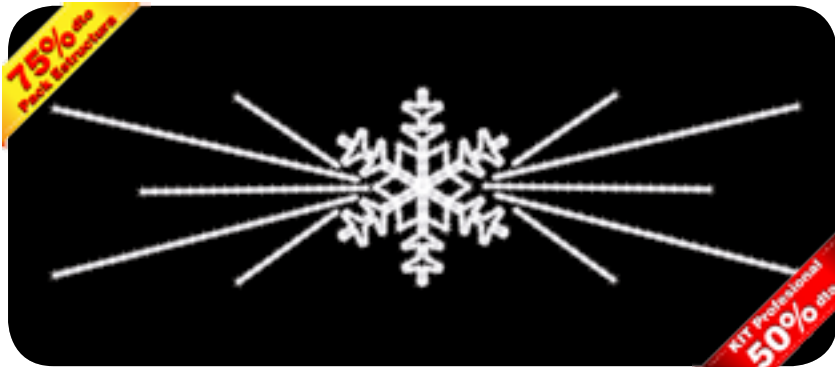

50% dto. Mantenimiento

75% dto. Precio Estructura
KIT Profesional
50% dto.

Composición de 1 flor de 6 puntas envuelta en cenefas descendentes.

ARCO IRIS

Ref FA031

- x 1 partes
- 1,0 m.
- 4,0 m.
- 109 W.
- 15 Kg.
- unidades
- unidades