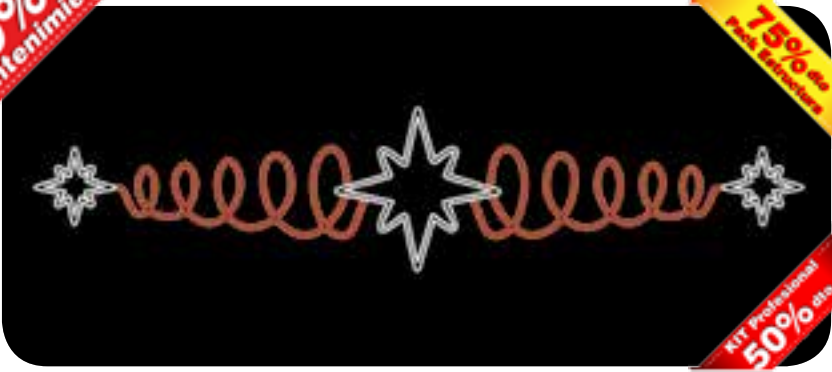

50% dto.
Mantenimiento

Composición de 3 Estrellas Blancas con espirales rojas.

ESTRELLAS Y ESPIRALES ROJOS

Ref FA0503

- -
- x 1 partes
- 1,0 m.
- 4,0 m.
- 689 W.
- 16 Kg.
- unidades
- unidades