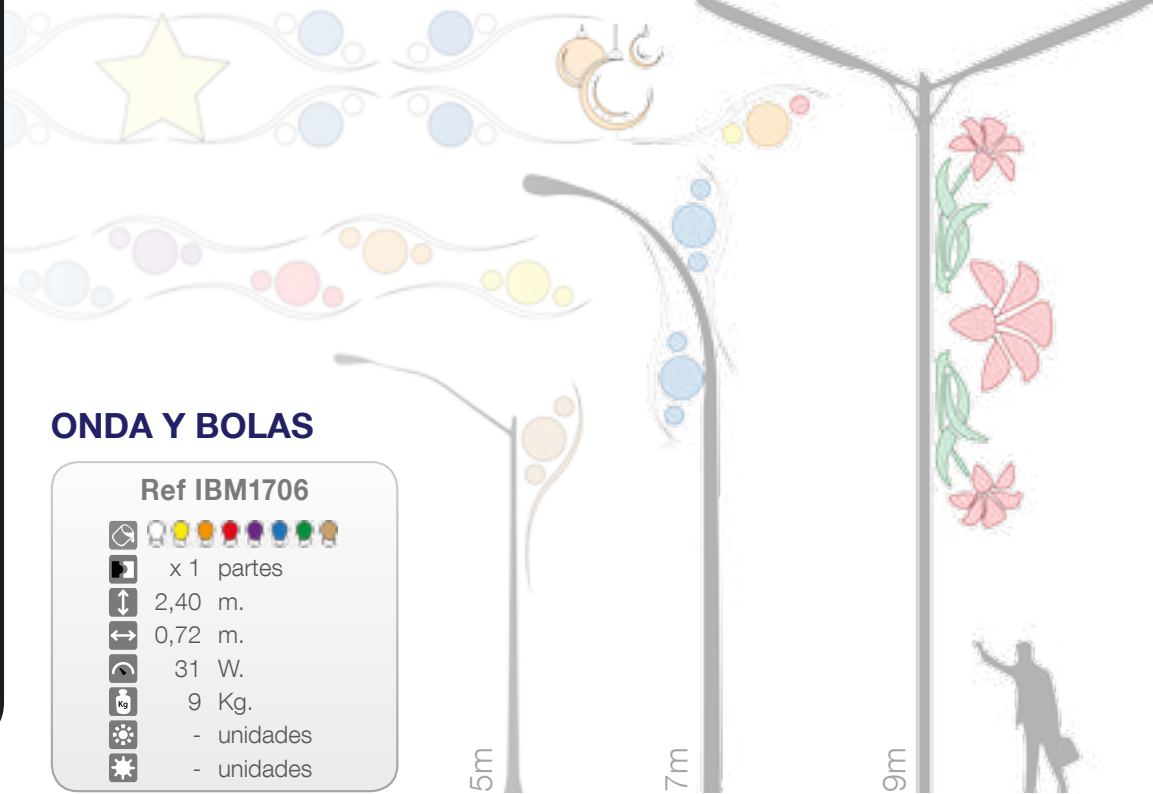

x 1 partes

 1,5 m.

 1,0 m.

 40 W.

 8 Kg.

 - unidades

 - unidades

50% dto.
Mantenimiento

Composición artística de 3 bolas de distintos tamaños sobre una onda.

ONDA Y BOLAS

Ref IBM1706

- x 1 partes
- 2,40 m.
- 0,72 m.
- 31 W.
- 9 Kg.
- unidades
- unidades

Montaje en centro de calle de 2 unidades de la figura "Onda y Bolas" y otra unidad montada en farola. Bolas rellenas de guirnalda Led color Rojo bajo pedido.