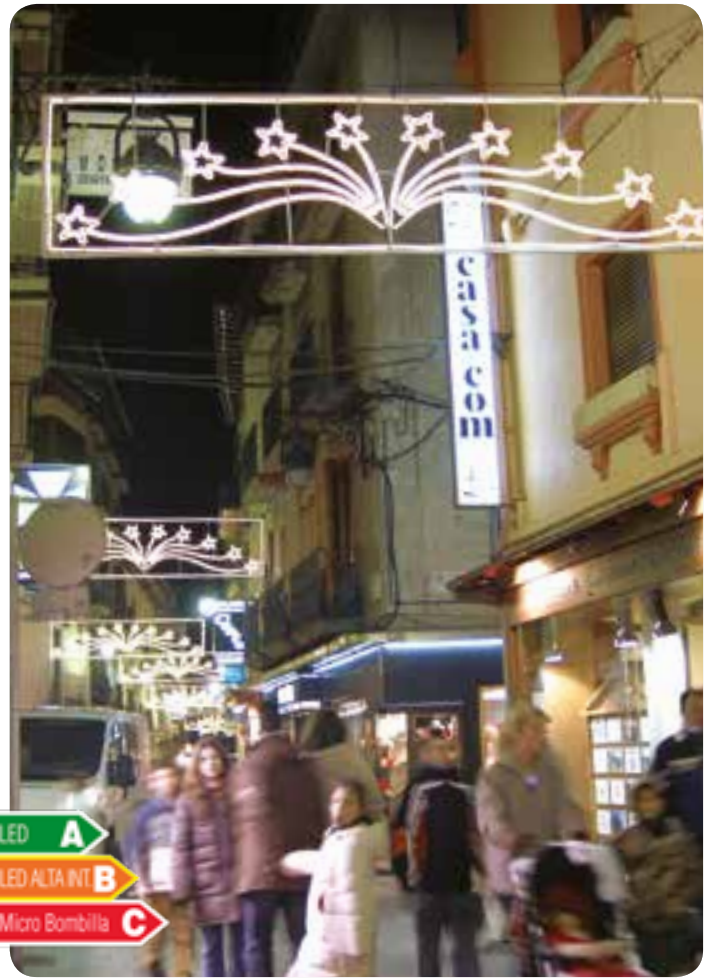

Montaje de figuras "Pedraforca" en centro de calle comercial.

Secuencia de figuras "Estallido de estrellas" a lo largo de avenida comercial.

PEDRAFORCA

Ref AVM0907

- x 1 partes
- 1,0 m.
- 3,0 m.
- 92 W.
- 7,7 Kg.
- unidades
- 280 unidades

Todo un clásico. Dibujo de trazo infantil donde aparecen varios árboles perfilados con color blanco y llenos de guirnalda azul.

ESTALLIDO DE ESTRELLAS

Ref FA032

- x 1 partes
- 1,0 m.
- 4,0 m.
- 146 W.
- 11 Kg.
- unidades
- unidades

Diez estrellas, cada una de las cuales sale de una línea ondulada dentro de un conjunto concéntrico simétrico.