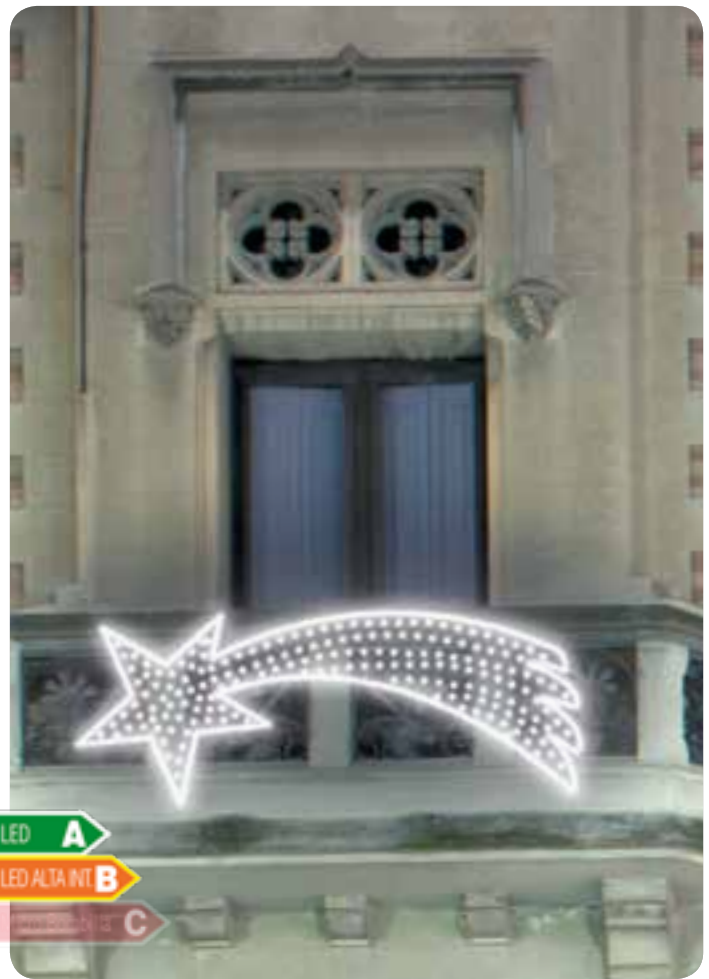

50% dto. Mantenimiento

75% dto. para Exteriores

Trazado doble de 1 estrella de Belén con cola redondeada.

ESTRELLA DE BELÉN REDONDEADA

Ref IBM1756

- x 1 partes
- 0,8 m.
- 2,1 m.
- 90 W.
- 8 Kg.
- unidades
- unidades

Trazado simple de 1 estrella de Belén clásica.

ESTRELLA DE BELÉN CLÁSICA

Ref IBM1403

- x 2 partes
- 1,0 m.
- 3,0 m.
- 50 W.
- 8 Kg.
- unidades
- unidades

LED A
LED ALTA INT B
C

Montaje en centro de calle de 1 unidad de figuras "Estrella de Belén redondeada". Figuras rellenas de guirnalda Led Azul bajo pedido.

LED A
LED ALTA INT B
C

Montaje en balcón de 1 unidad de la figura "Estrella de Belén clásica". Figura rellena de guirnalda Led blanco bajo pedido.