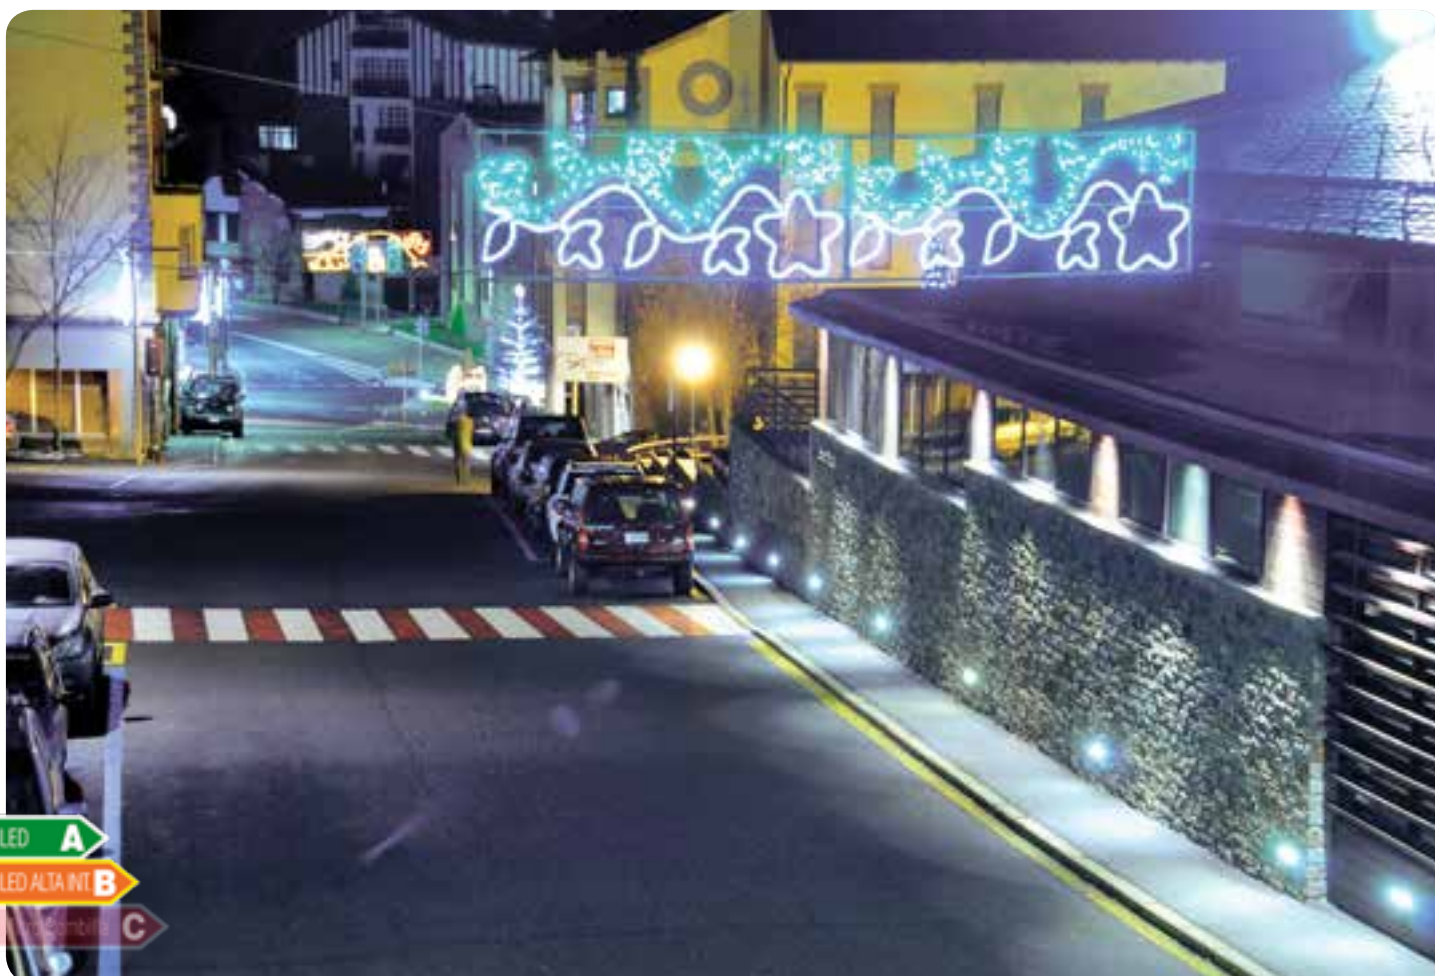

## YEDRA

Ref IBM1112

-  
-  x 1 partes
-  2,0 m.
-  0,75 m.
-  24 W.
-  8 Kg.
-  - unidades
-  200 unidades

Trazado de una planta de yedra. Media figura está perfilada con manguera y la otra media con guirnalda LED verde.

## GÉMINIS

Ref FF0601

-  
-  x 1 partes
-  2,5 m.
-  1,3 m.
-  60 W.
-  5,5 Kg.
-  - unidades
-  - unidades

Composición de 2 estrellas blancas LED + 2 cenefas contiguas Led color verde.

Montaje en centro de calle de 2 unidades de la figura "Yedra" sujetas mediante tirantes.