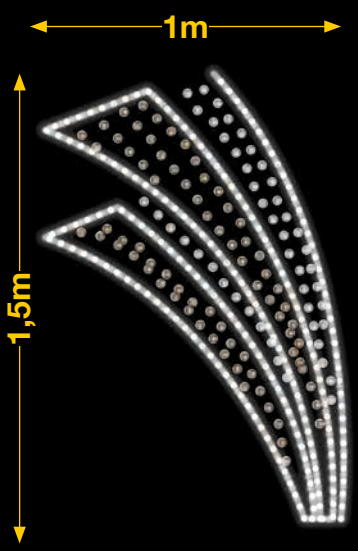

Sistema Viada
AMPLIABLE

ABETO LINEAL

PALMAS CON RELLENO FRÍO Y CÁLIDO

IBM1107

1pc / 9kg / 205 x 80 x 5 cm

220v / 35W

IBM1724
1pc / 8kg / 155 x 105 x 5 cm
220v / 40W

MEDIO ABETO