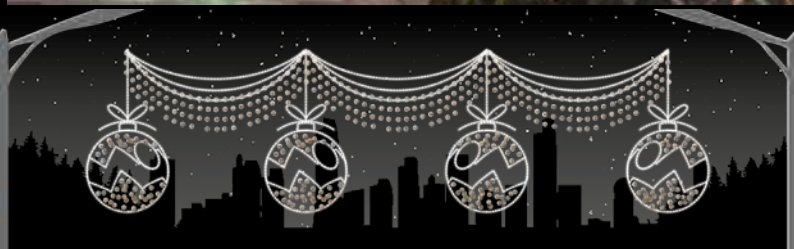

BOLA CON ZIG ZAG

1m

2m

IBM1736

1pc / 10kg / 205 x 105 x 5 cm

220v / 60W

1m

2m

IBM1710

1pc / 10kg / 205 x 105 x 5 cm

220v / 60W