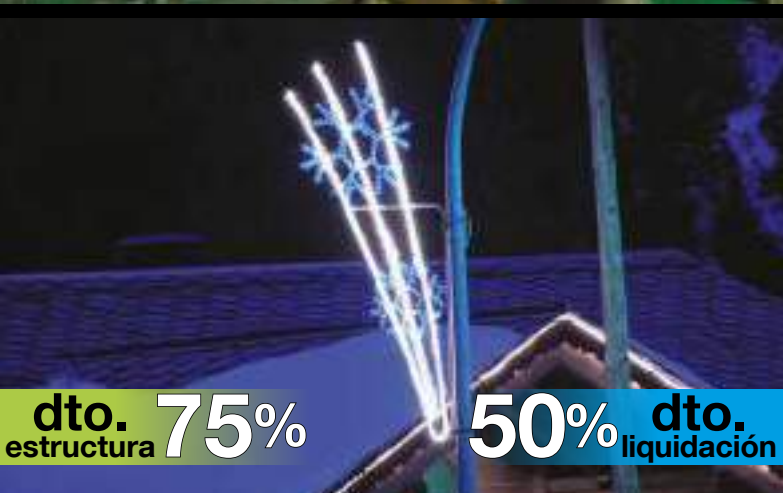

GÉMINIS

FF0601

1pc / 5,5kg / 255 x 105 x 5 cm

220v / 120W

← 1m →