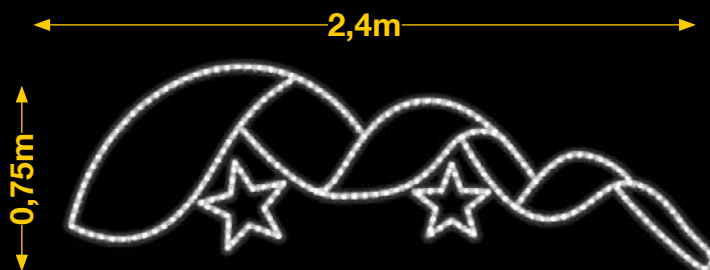

1pc / 9kg / 205 x 80 x 5 cm

220v / 35W

CINTA CON 2 ESTRELLAS

IBM1909

1pc / 10kg / 80 x 245 x 5 cm

220v / 50W

50%
dto.
mantenimiento

Sistema Viada
AMPLIABLE