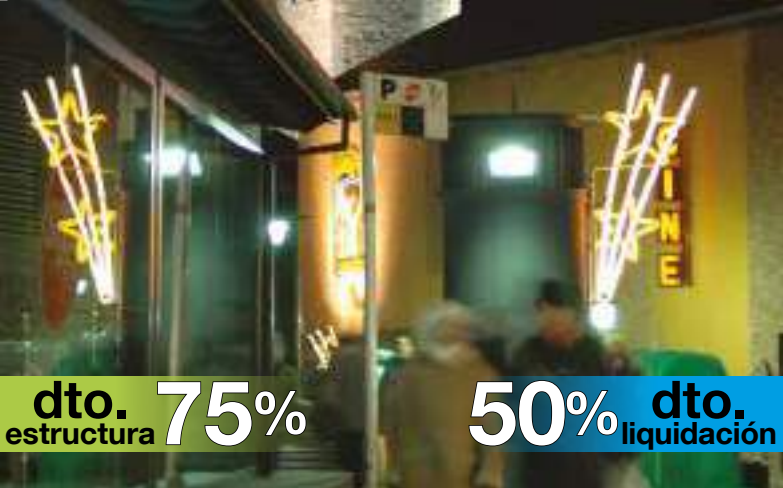

GÉMINIS

FF0601

1pc / 5,5kg / 255 x 105 x 5 cm

220v / 120W

← 1m →