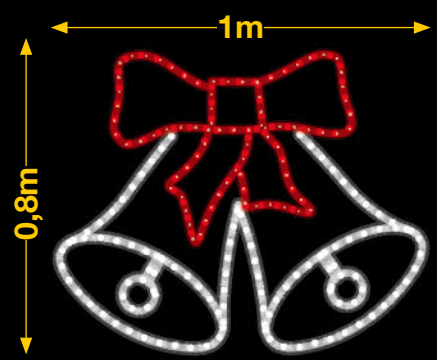

50% dto. mantenimiento

50% dto. liquidación

Sistema Viada AMPLIABLE

FF0508
1pc / 4kg / 85 x 105 x 5 cm
220v / 250W

IBM0905
1pc / 9kg / 155 x 95 x 5 cm
220v / 45W