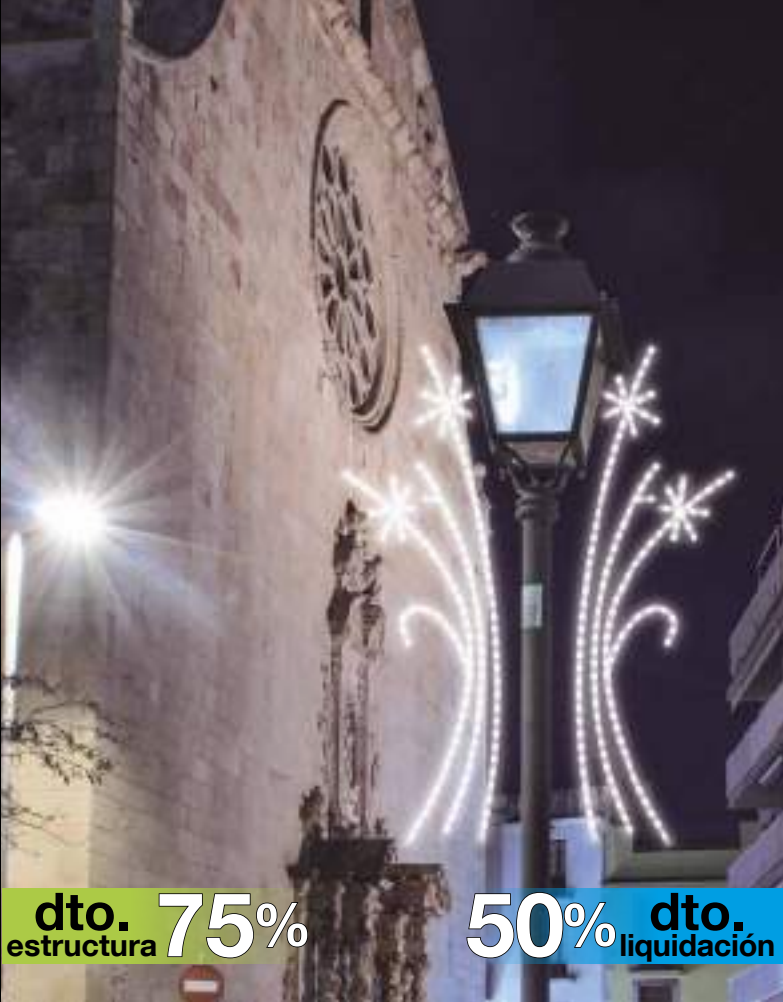

FF043A

1pc / 13kg / 205 x 105 x 5 cm

220v / 195W

Sistema Viada
AMPLIABLE

dto. 75%
estructura

50% dto.
liquidación

dto. mantenimiento **50%**

dto. estructura **75%**