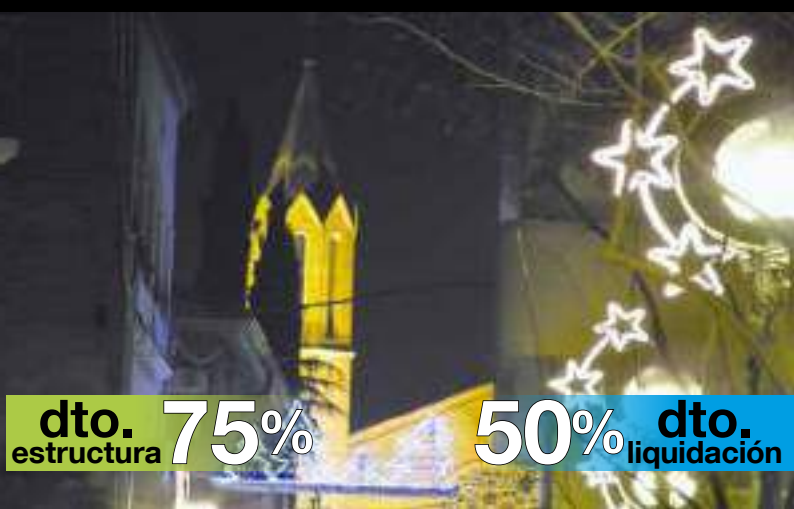

FF043A

1pc / 13kg / 205 x 105 x 5 cm

220v / 195W

Sistema Viada
AMPLIABLE

dto. 75%
estructura

50% dto.
liquidación

dto. mantenimiento **50%**

dto. estructura **75%**

50% dto. liquidación

dto. estructura **75%**

50% dto. liquidación

JUNCOS Y ESTRELLAS

3 ESTRELLAS

0,5m

1,5m

IBM1748