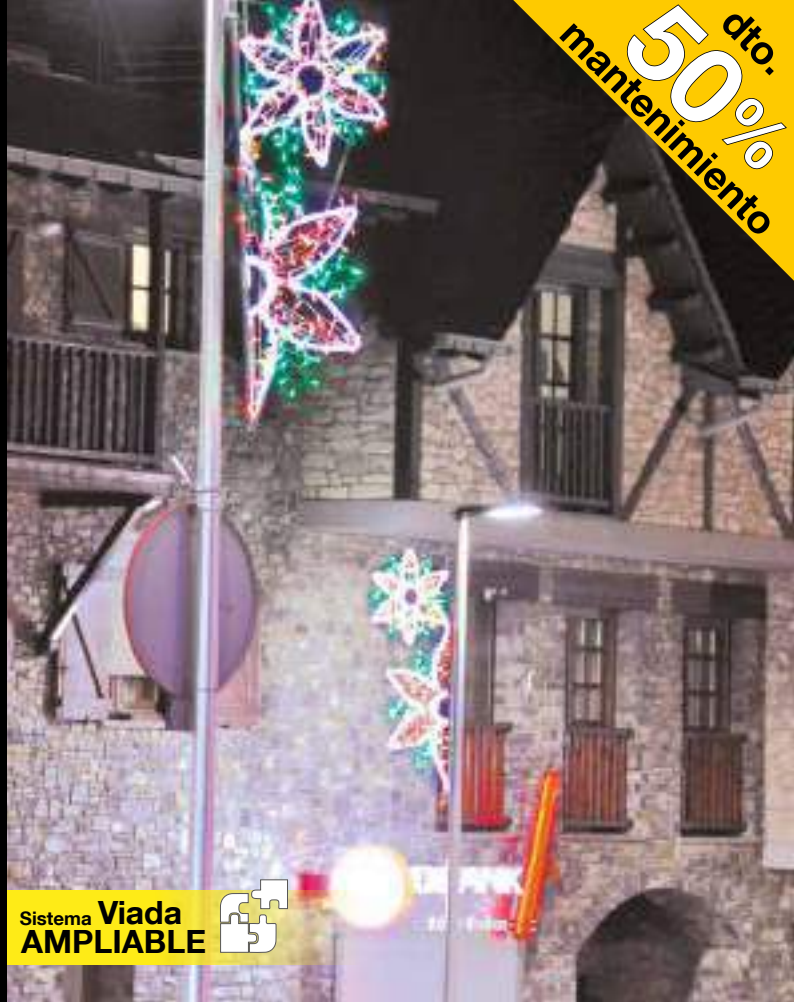

MEDIA FLOR DE PASCUA

FLOR DE PASCUA