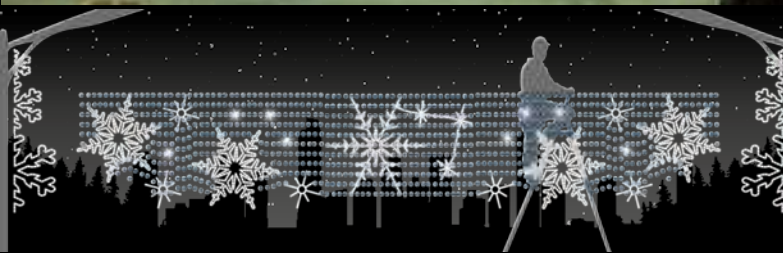

50%
dto.
mantenimiento

Sistema Viada
AMPLIABLE

Sistema Viada
AMPLIABLE

4 COPOS DE NIEVE

 **IBM1404**

 1pc / 12kg / 125 x 185 x 5 cm

 220v / 90W

COPOS DE NOCHE