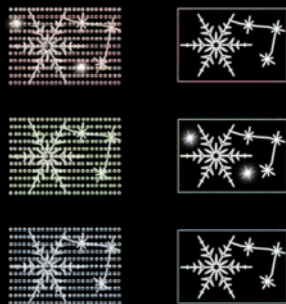

50%
dto.
mantenimiento

Sistema Viada
AMPLIABLE

Sistema Viada
AMPLIABLE

4 COPOS DE NIEVE

 **IBM1404**

 1pc / 12kg / 125 x 185 x 5 cm

 220v / 90W

COPOS DE NOCHE