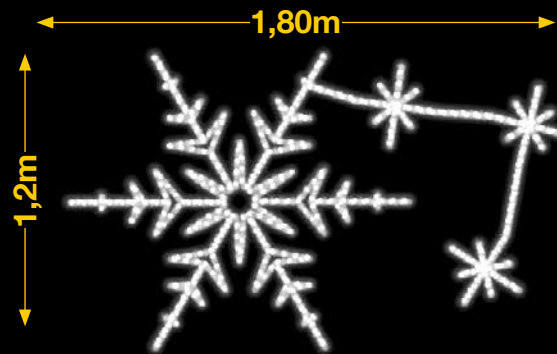

50%
dto.
mantenimiento

Sistema Viada
AMPLIABLE

Sistema Viada
AMPLIABLE

4 COPOS DE NIEVE

 **IBM1404**

 1pc / 12kg / 125 x 185 x 5 cm

 220v / 90W

COPOS DE NOCHE

 **AVM0802**

 1pc / 15kg / 145 x 305 x 5 cm

 220v / 585W