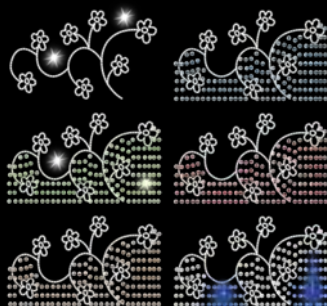

50% dto.
liquidación

50% dto.
liquidación

50% dto.
mantenimiento

BAILE DE FLORES

AVM0805L

1pc / 6,8kg / 125 x 205 x 5 cm

220v / 60W

RAMITAS DE ESTRELLAS