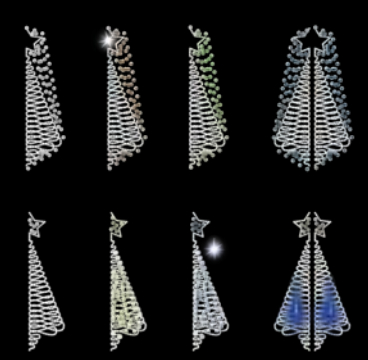

50%  
dto.  
mantenimiento

Sistema Viada  
**AMPLIABLE**

Sistema Viada  
**AMPLIABLE**

**ABETO FILIGRANA**

**FILIGRANA CON 3 ESTRELLAS**

**IBM1101**  
1pc / 8kg / 205 x 55 x 5 cm  
220v / 55W

**IBM1720**  
1pc / 8kg / 155 x 105 x 5 cm  
220v / 40W