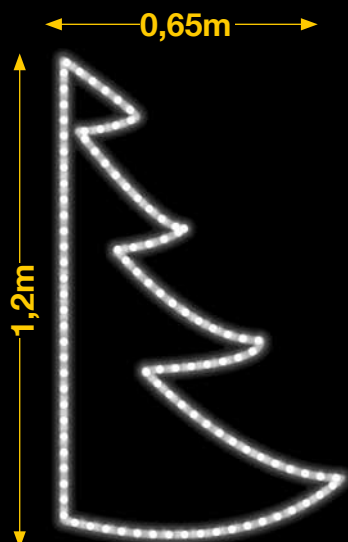

MEDIO ABETO

IBM1746

1pc / 6kg / 105 x 85 x 5 cm

220v / 60W

MEDIO ABETO Y ESTRELLAS

IBM1108

1pc / 9kg / 205 x 80 x 5 cm

220v / 55W