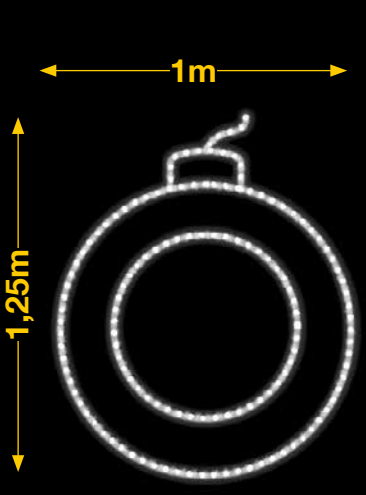

50%
dto.
mantenimiento

Sistema Viada
AMPLIABLE

Sistema Viada
AMPLIABLE

BOLA DE NAVIDAD SIMPLE

ESTRELLA DE 5 PUNTAS

IBM1701
1pc / 6kg / 130 x 105 x 5 cm
220v / 30W

EST55W
1pc / 1kg / 60 x 60 x 5 cm
220v / 15W