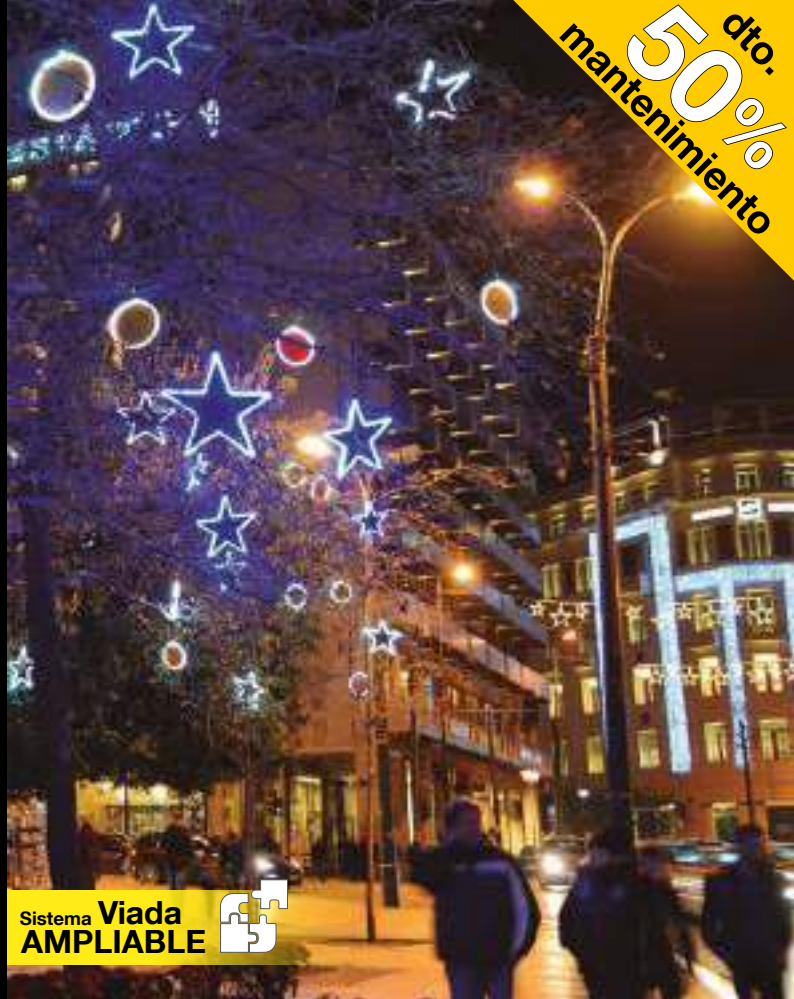

50%
dto.
mantenimiento

Sistema Viada
AMPLIABLE

Sistema Viada
AMPLIABLE

BOLA DE NAVIDAD SIMPLE

ESTRELLA DE 5 PUNTAS

IBM1701
1pc / 6kg / 130 x 105 x 5 cm
220v / 30W

EST55W
1pc / 1kg / 60 x 60 x 5 cm
220v / 15W