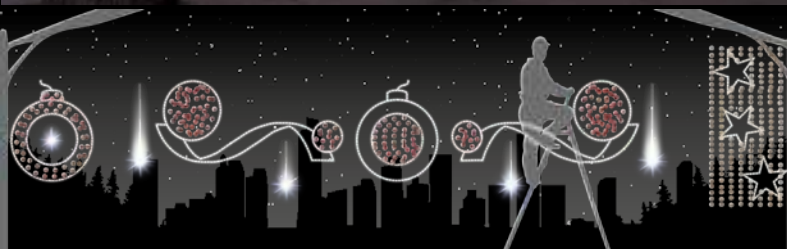

50%
dto.
mantenimiento

Sistema Viada
AMPLIABLE

Sistema Viada
AMPLIABLE

BOLA DE NAVIDAD SIMPLE

ESTRELLA DE 5 PUNTAS

IBM1701
1pc / 6kg / 130 x 105 x 5 cm
220v / 30W

EST55W
1pc / 1kg / 60 x 60 x 5 cm
220v / 15W