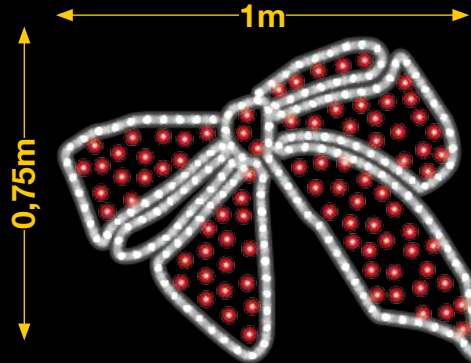

ESTRELLAS DE 5 PUNTAS

IBI1008

1pc / 8kg / 55 x 205 x 5 cm

220v / 50W

LAZO ROJO

IBM1110

1pc / 6kg / 80 x 105 x 5 cm

220v / 30W