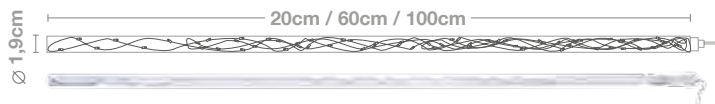

CABLEADO: **PVC**

PROTECCIÓN: **IP44 - EXTERIOR**

<b>IBL02L</b>	Caída: <b>0.2m</b>	Pot: <b>20.4W</b>	Lámp: 10X5 = <b>50</b>
<b>IBL06L</b>	Caída: <b>0.6m</b>	Pot: <b>20.4W</b>	Lámp: 20x5 = <b>100</b>
<b>IBL10L</b>	Caída: <b>1m</b>	Pot: <b>20.4W</b>	Lámp: 30x5 = <b>150</b>