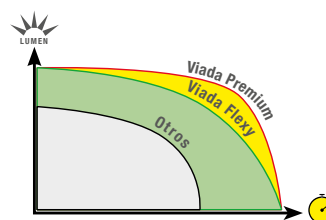

MANGUERA DE LUZ

MANGUERA FLEXY

COLOR:

LÁMPARAS POR METRO: **36 lámp/m**

DIMENSIONES: **13 mm diám. x 50 m**

CONEXIONES MÁXIMAS: **100 m**

FLUJO LUMINOSO: **3 o 5 Lm**

MARCA DE CORTE: **1 marca/m**

POTENCIA: **3.1W/m Led - 16.6W/m Micro.**

VOLTAJE ENTRADA: **220-240V AC**

VOLTAJE INTERNO: **220-240V DC (Led) - AC (Micro)**

PROTECCIÓN: **IP65 - EXTERIOR**

MANGUERA PREMIUM

COLOR:

LÁMPARA POR METRO: **36 lámp/m**

DIMENSIONES: **13 mm diám. x 50 m**

CONEXIONES MÁXIMAS: **100 m**

FLUJO LUMINOSO: **5 Lm**

MARCA DE CORTE: **1 marca/m**

POTENCIA: **3.1W/m - 2.5W/m rojo y amarillo**

VOLTAJE ENTRADA: **220-240V AC**

VOLTAJE INTERNO: **220-240V DC (Led)**

PROTECCIÓN: **IP65 - EXTERIOR**

DISPONIBLES CON
LED 3 o 5 LUMENS Y MICROBOMBILLA

LEDS HORIZONTALES
ILUMINA 360°

FLUJO: **3 o 5 Lm**

MÁS INTENSIDAD
A LO LARGO DE LA VIDA DE LOS LEDS