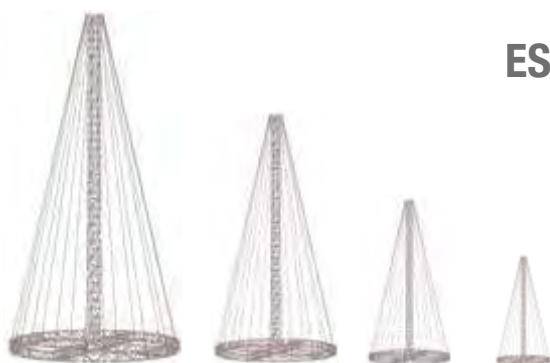

CONOS GIGANTES