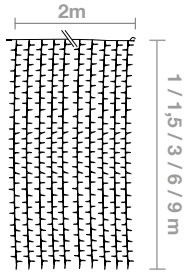

CORTINAS DE LUZ

GAMA PRO

COLOR:
ANCHO: **2M**
BAJANTES: **19**
DISTANCIA BAJANTES: **10 cm**
VOLTAJE ENTRADA: **220-240V AC**
VOLTAJE INTERNO: **220-240V DC**
COLOR CABLEADO: **BLANCO**
CABLEADO: **H05RN-F / H03RN-F**
PROTECCIÓN: **IP44 / IP65 - EXTERIOR**

DISPONIBLES CON
**INTERMITENCIA, LED Y MICROBOMBILLA
ALTA Y MUY ALTA INTENSIDAD**

IBC1020	Caída: = 1m	Máx.Con: x5u-10m	Pot: 15W	Lámp: 19x10 = 190
IBC1520	Caída: = 1,5m	Máx.Con: x5u-10m	Pot: 50W	Lámp: 19x21 = 399
IBC3020	Caída: = 3m	Máx.Con: x4u-8m	Pot: 72W	Lámp: 19x42 = 798
IBC6020	Caída: = 6m	Máx.Con: x3u-6m	Pot: 72W	Lámp: 19x70 = 1330
IBC9020	Caída: = 9m	Máx.Con: x2u-4m	Pot: 83W	Lámp: 19x90 = 1710

GAMA SEMIPRO

COLOR:
ANCHO: **1M**
BAJANTES: **10**
DISTANCIA BAJANTES: **10 cm**
VOLTAJE ENTRADA: **220-240V**
TRANSFORMADOR: **24V**
COLOR CABLEADO: **TRANSPARENTE / NEGRO**
CABLEADO: **PVC**
PROTECCIÓN: **IP44 - EXTERIOR**