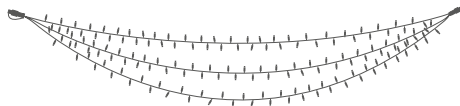

GUIRNALDAS TRIPLE ARCO

COLOR:
REFERENCIA: **IBB0725** CONEXIONES MÁXIMAS **x5-12.5m**
LÁMPARAS: **150** VOLTAJE ENTRADA: **220-240V AC**
ALTURA: **0.7M** VOLTAJE INTERNO: **220-240V DC**
LONGITUD: **2.5M** COLOR CABLEADO: **BLANCO**
POTENCIA: **9W** CABLEADO: **H03RN-F**
PROTECCIÓN: **IP65 - EXTERIOR**