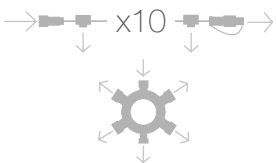

BIFURCADORES