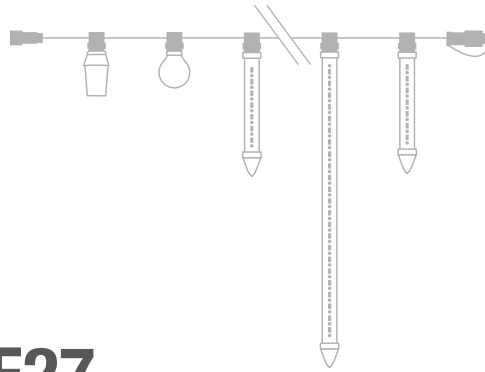

GUIRNALDA E27

IBG0505A

INTERCONECTABLE

LONGITUD: **5 m**

Nº DE PORTALÁMPARAS: **5**

VOLTAJE: **220-240V**

POTENCIA: **1 A 50W/bombilla**

ESPACIO ENTRE LÁMPARAS: **100 cm**

EXTENSIBLE: **100 m x enchufe**

TIPO AISLAMIENTO: **goma IBNRNH2-F**