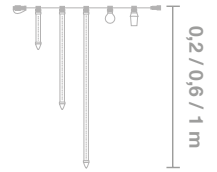

GOTEO DE LUZ GAMA PRO (E27)

COLOR: ☐ ☒

LONGITUD: **5M**

BAJANTES: **5**

DISTANCIA BAJANTES: **1m**

VOLTAJE ENTRADA: **220-240V AC**

VOLTAJE SALIDA: **220-240V AC**

COLOR CABLEADO: **BLANCO / N**

CABLEADO: **H05RN-F / IBNRNH2-F**

PROTECCIÓN: **IP44 - EXTERIOR**

IBL02L	Caída: 0.2m	Pot: 2,4W	Lámp: 12X5 = 60
IBL06L	Caída: 0.6m	Pot: 7,2W	Lámp: 36x5 = 180
IBL10L	Caída: 1m	Pot: 12W	Lámp: 60x5 = 300