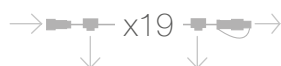

IBAC02

ÍTEM CONECTABLES: **1 ENTRADA + 19 SALIDAS**
LONGITUD: **2 m**