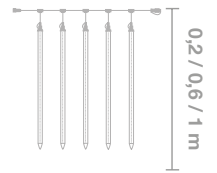

GAMA PRO

COLOR: ☐ ☒

LONGITUD: **5M**

BAJANTES: **5**

DISTANCIA BAJANTES: **1m**

VOLTAJE ENTRADA: **220-240V AC**

VOLTAJE SALIDA: **220-240V AC**

COLOR CABLEADO: **BLANCO**

CABLEADO: **H05RN-F**

PROTECCIÓN: **IP44 - EXTERIOR**

IBL02L	Caída: 0.2m	Pot: 10W	Lámp: 12X5 = 60
IBL06L	Caída: 0.6m	Pot: 10W	Lámp: 30x5 = 150
IBL10L	Caída: 1m	Pot: 10W	Lámp: 60x5 = 300