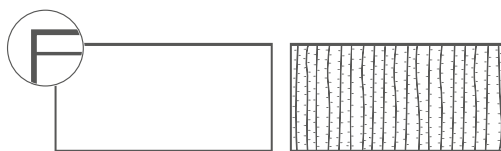

MARCOS FLEXIBLES

RECTANGULARES

VOLTAJE: 220-240V

PROTECCIÓN: IP44/IP65

IBI1006

TAMAÑO: 2 x 0.75 m

IBI1741

TAMAÑO: 2 x 1 m

IBI1742

TAMAÑO: 2 x 1.5 m