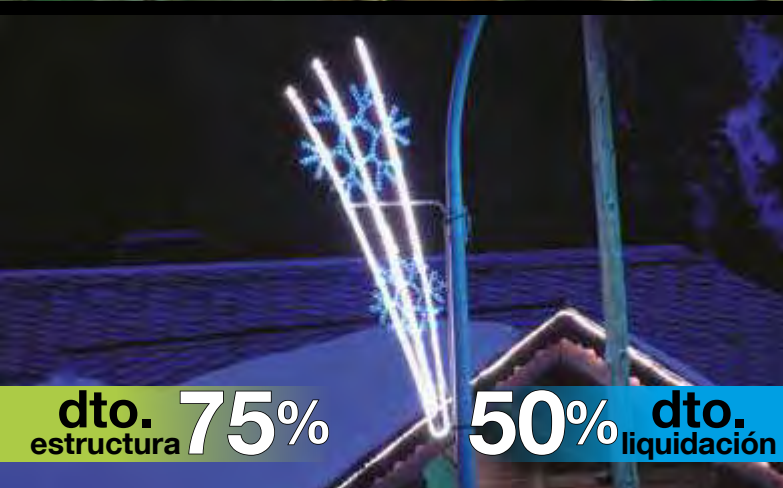

GÉMINIS

FF0601

1pc / 10kg / 255 x 105 x 5 cm

220v / 120W

1m

2,5m

dto. estructura **75%**

50% dto. liquidación

Combinable
AMPLIABLE

50% dto. liquidación