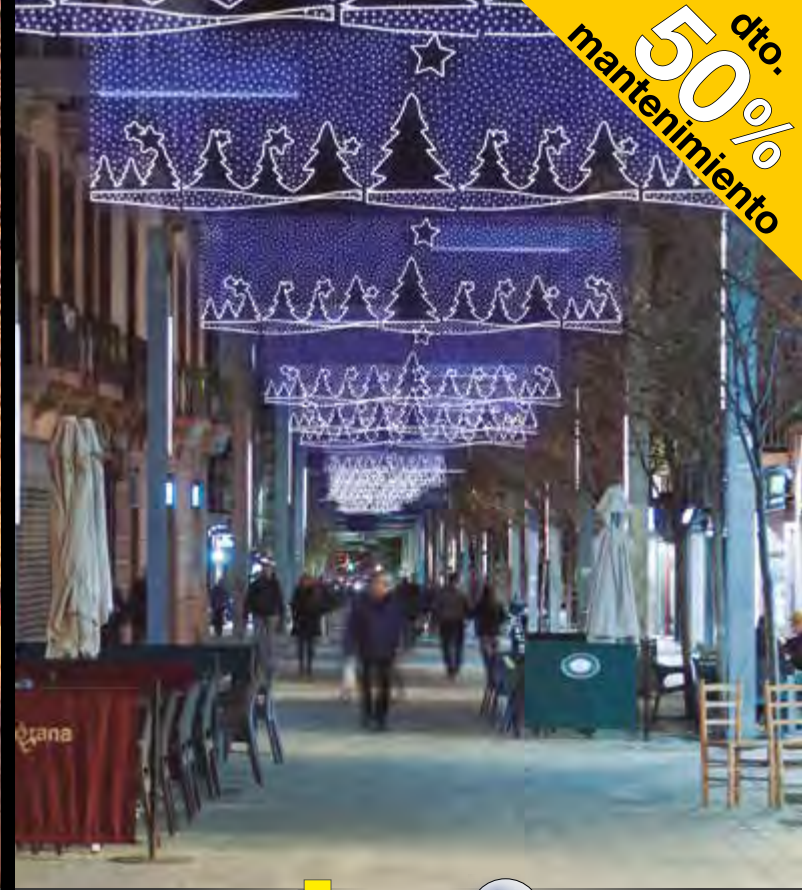

50%
dto.
mantenimiento