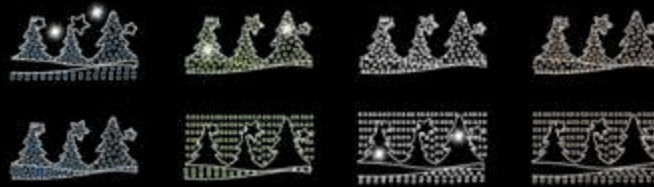

 220v / 30W

BOSQUE MEDIANO

 **IBM1912**

 1pc / 11kg / 105 x 205 x 5 cm

 220v / 55W

BOSQUE GRANDE

 **IBM1913**

 1pc / 10kg / 205 x 105 x 5 cm