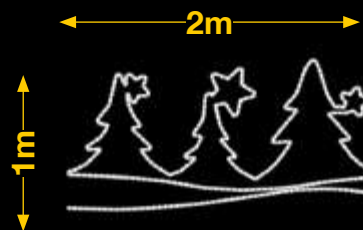

 220v / 30W

BOSQUE MEDIANO

 **IBM1912**

 1pc / 11kg / 105 x 205 x 5 cm

 220v / 55W

BOSQUE GRANDE

 **IBM1913**

 1pc / 10kg / 205 x 105 x 5 cm