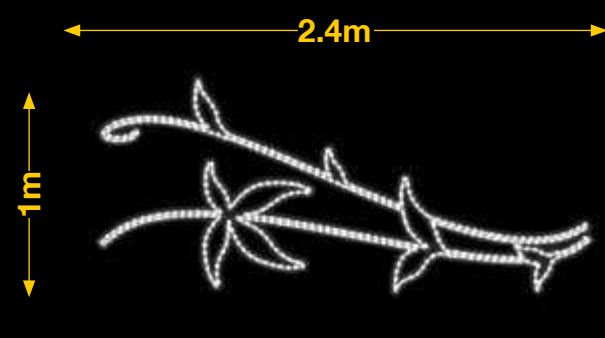

MEDIO RAMO DE LAUREL

ENREDADERA

NENÚFAR

 **IBM1718**
 1pc / 3kg / 125 x 60 x 5 cm
 220v / 20W

 **IBM1717**
 1pc / 12kg / 105 x 245 x 5 cm
 220v / 65W

 **IBM1719**
 1pc / 8kg / 155 x 105 x 5 cm
 220v / 50W

BOLA CON FRANJA DE ROMBOS