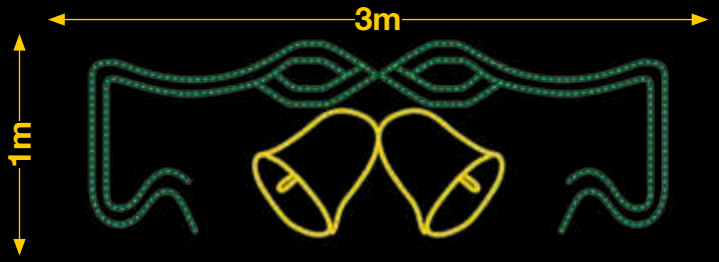

 220v / 35W

CAMPANAS CON HOJAS

FA025

1pc / 14kg / 105 x 305 x 5 cm

220v / 310W

CAMPANAS CON LAZO Y HOJAS

FA0504

1pc / 20 kg / 105 x 405 x 5 cm