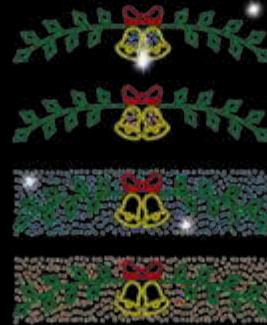

 220v / 35W

CAMPANAS CON HOJAS

FA025

1pc / 14kg / 105 x 305 x 5 cm

220v / 310W

CAMPANAS CON LAZO Y HOJAS

FA0504

1pc / 20 kg / 105 x 405 x 5 cm