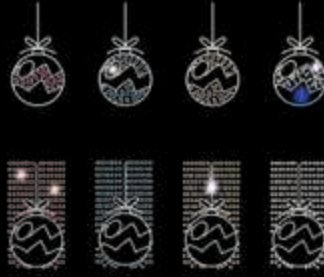

IBM1736

1pc / 10kg / 205 x 105 x 5 cm

220v / 60W

BOLA CON ZIG ZAG

IBM1710

1pc / 10kg / 205 x 105 x 5 cm

220v / 60W

Color Interior
AMPLIABLE