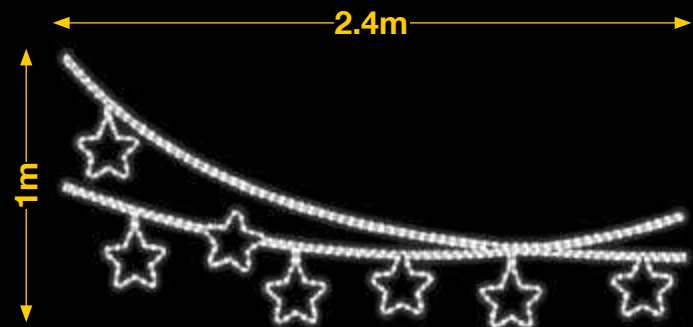

**2 ESTRELLAS
SOBRE PERGAMINO**

IBM1705

1pc / 7kg / 105 x 155 x 5 cm

220v / 50W

ESTRELLITAS EN TENDEDERO

IBM1715

1pc / 12kg / 105 x 245 x 5 cm

220v / 50W