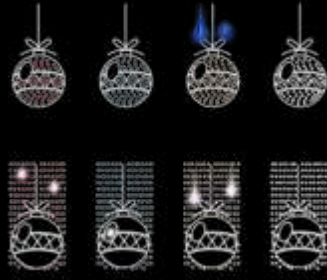

MEDIO RAMO DE LAUREL

ENREDADERA

NENÚFAR

 **IBM1718**
 1pc / 3kg / 125 x 60 x 5 cm
 220v / 20W

 **IBM1717**
 1pc / 12kg / 105 x 245 x 5 cm
 220v / 65W

 **IBM1719**
 1pc / 8kg / 155 x 105 x 5 cm
 220v / 50W

BOLA CON FRANJA DE ROMBOS