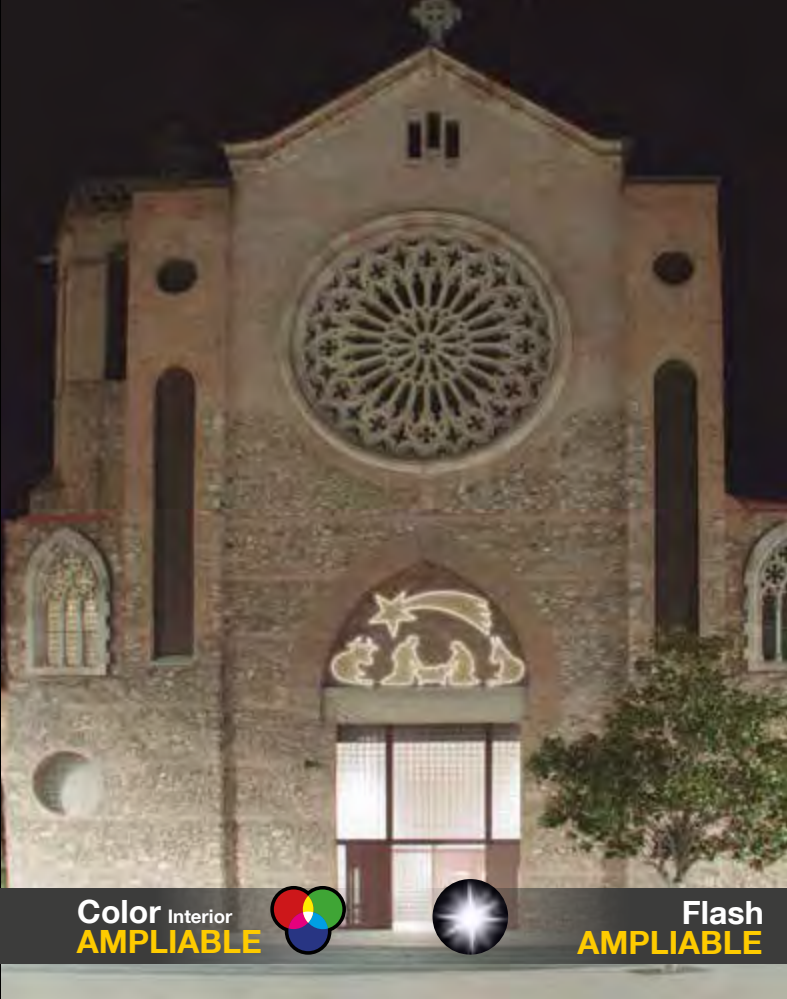

50%
dto.
mantenimiento