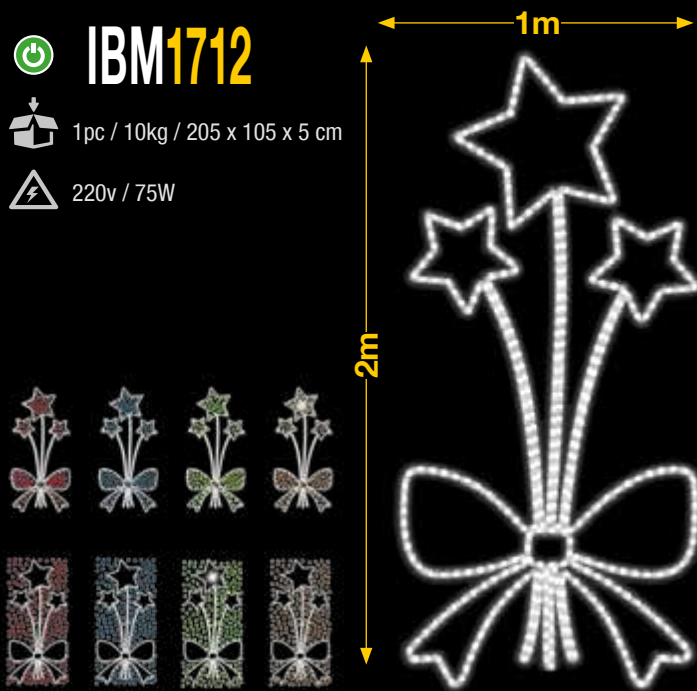

Luces

Medianas

91 005 26 27 | 96 593 21 09 | 94 595 98 62

info@lucsdenavidad.com

ESTRELLAS CON CINTA

RAMO DE TRES ESTRELLAS Y LAZO

Color Interior
AMPLIABLE

Flash
AMPLIABLE