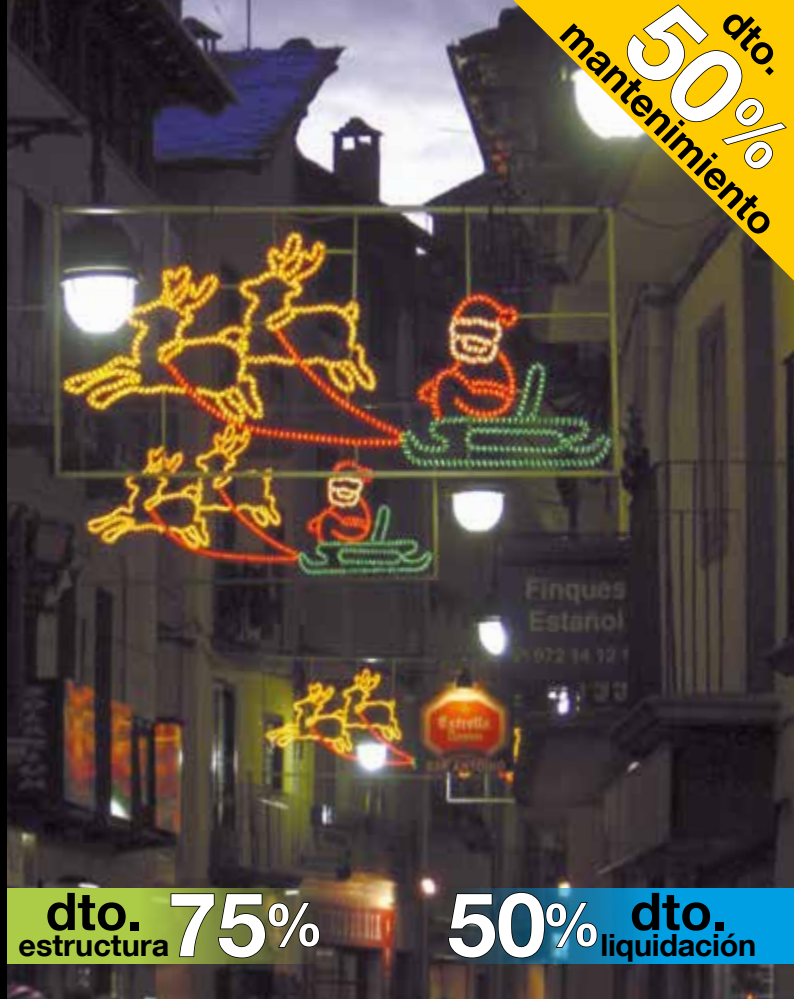

 220v / 45W

dto. 75%
estructura

50% dto.
liquidación

dto. 75%
estructura

50% dto.
liquidación

50%^{dto.}
mantenimiento

dto. estructura **75%**

50% dto. liquidación

dto. estructura **75%**

50% dto. liquidación

TRINEO

FA013

1pc / 14kg / 145 x 185 x 5 cm

220v / 325W

SANTA CLAUS CON RENOS

FA015