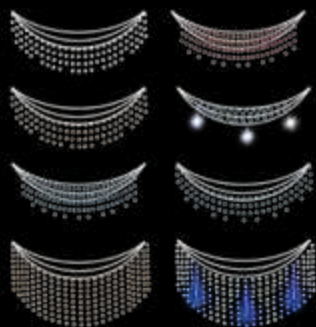

220v / 45W

ARCO

IBM1749

1pc / 7kg / 65 x 225 x 5 cm

220v / 30W

ROSA DE LOS VIENTOS

IBM1713

1pc / 5kg / 105 x 105 x 5 cm