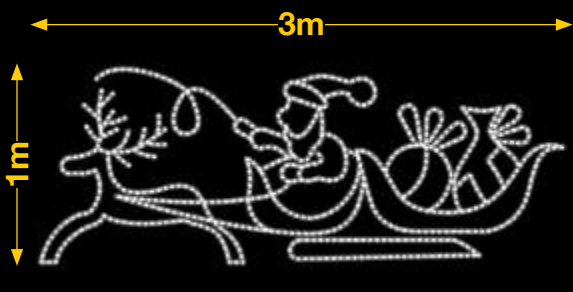

1pc / 14kg / 125 x 265 x 5 cm

220v / 310W

TRINEO CON REGALOS

IBM1802

1pc / 20kg / 105 x 305 x 5 cm

220v / 120W

OLAS BLANCAS Y ESTRELLAS

 **AVM0909L**