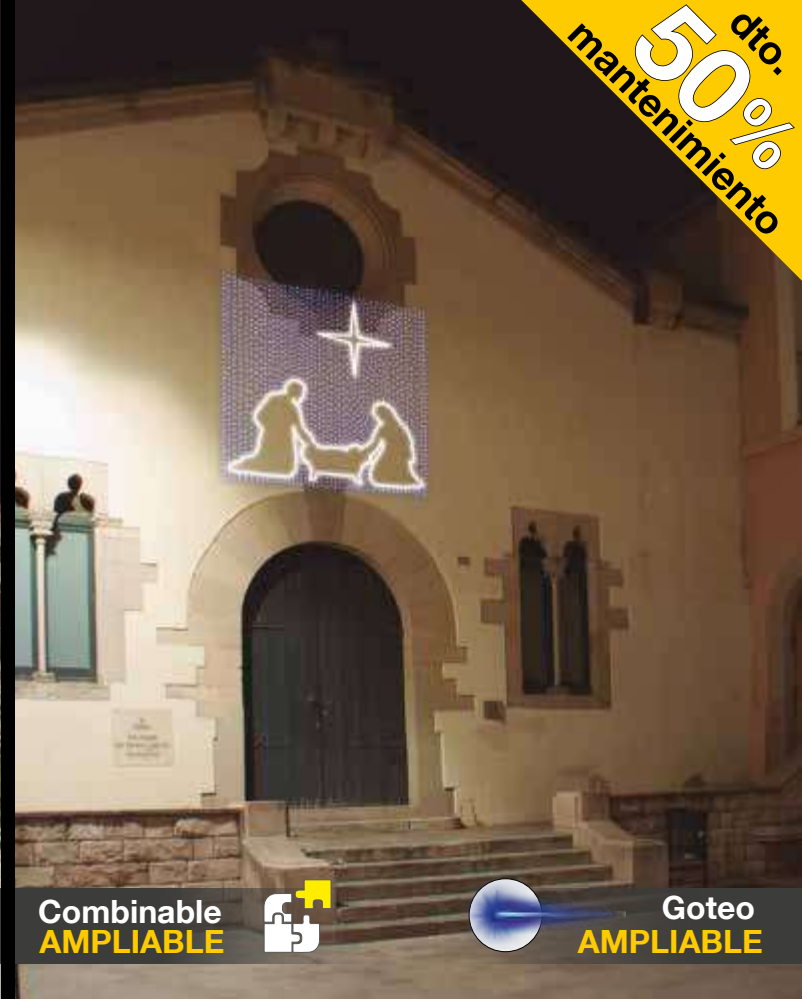

50%
dto.
mantenimiento