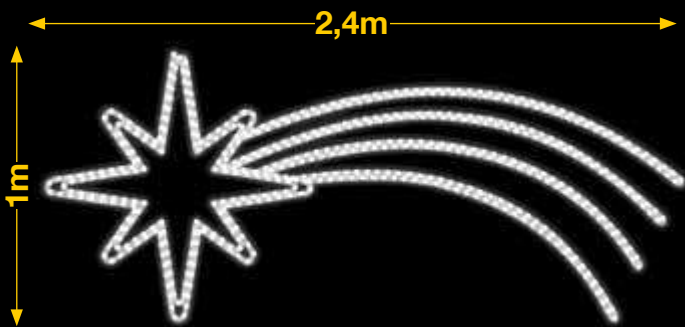

IBM1711

1pc / 10kg / 105 x 245 x 5 cm

220v / 100W