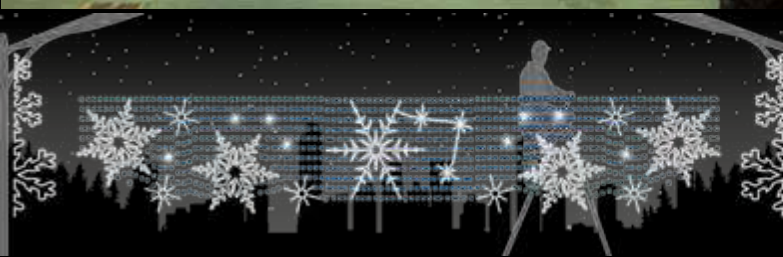

Goteo
AMPLIABLE

50%
dto.
mantenimiento

4 COPOS DE NIEVE

IBM1404

1pc / 12kg / 125 x 185 x 5 cm

220v / 90W

COPOS DE NOCHE

AVM0802