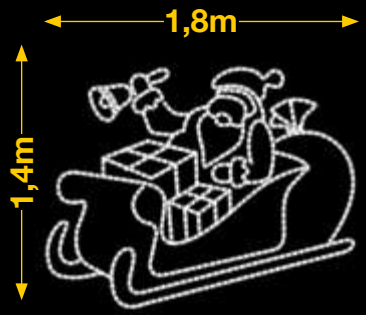

dto. estructura **75%**

50% dto. liquidación

TRINEO

FA013

1pc / 14kg / 145 x 185 x 5 cm

220v / 325W

SANTA CLAUS CON RENOS

FA015