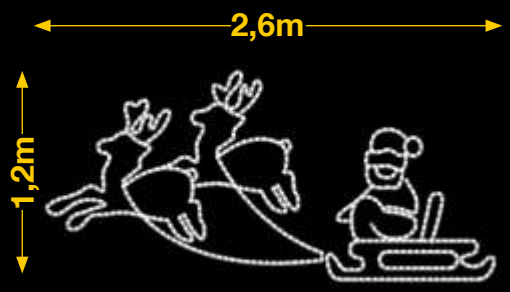

SANTA CLAUS CON RENOS

FA015

1pc / 14kg / 125 x 265 x 5 cm

220v / 310W