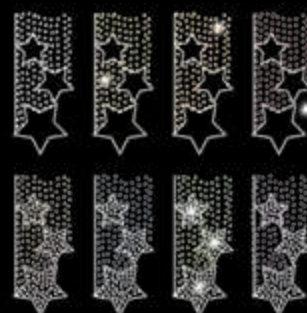

50%
dto.
mantenimiento

Color Interior
AMPLIABLE

Flash
AMPLIABLE

Combinable
AMPLIABLE

Goteo
AMPLIABLE

2 COPOS SOBRE MANTO DE COLOR

Relleno azul y otros colores no incluidos (Opcional)

IBM1722

1pc / 12kg / 245 x 105 x 5 cm

220v / 60W

3 ESTRELLAS SOBRE MANTO DE COLOR

Relleno azul y otros colores no incluidos (Opcional)

IBM1721

1pc / 12kg / 245 x 105 x 5 cm

220v / 45W