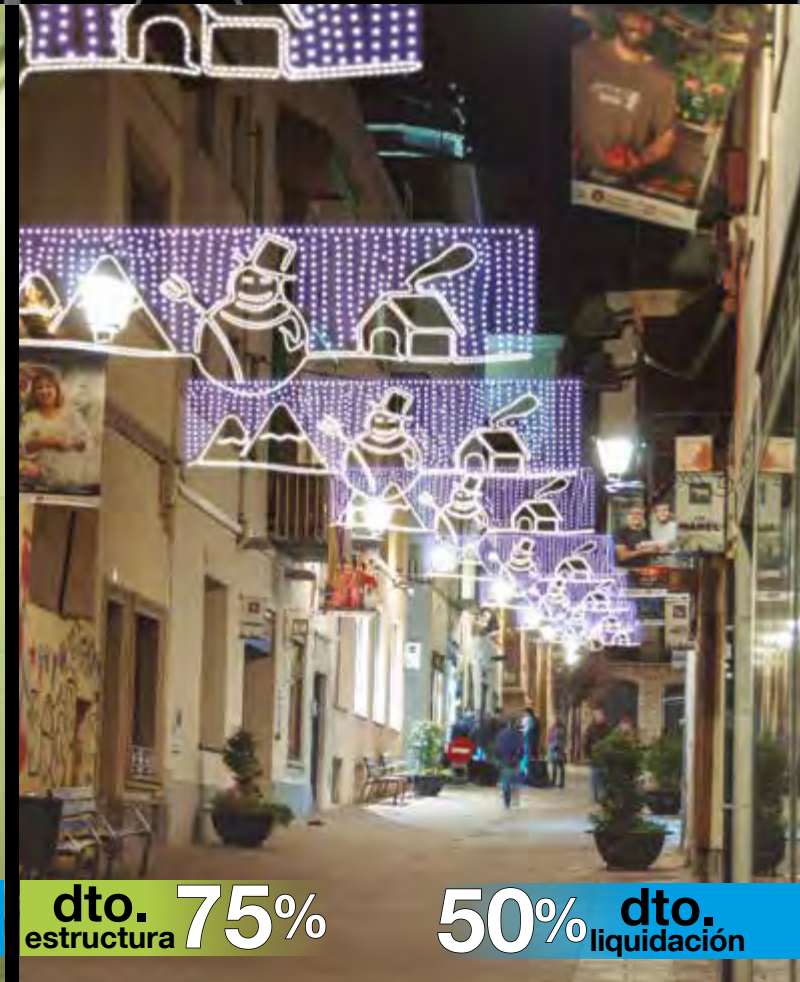

dto. 75%
estructura

50% dto.
liquidación