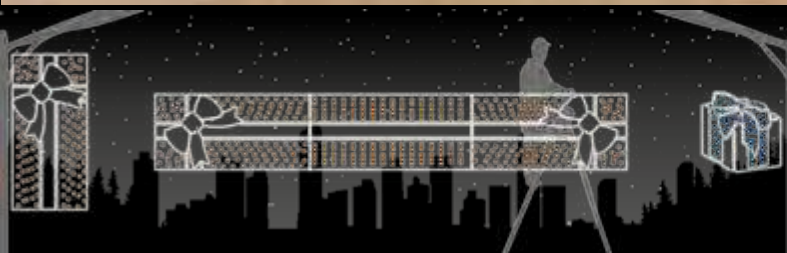

REGALO GRANDE