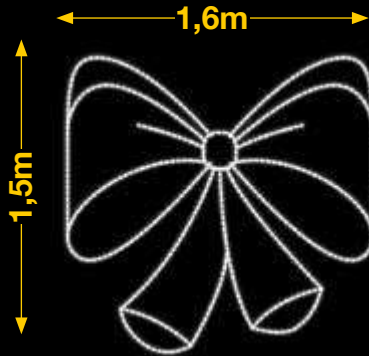

LAZO GRANDE

IBM1751

1pc / 15kg / 155 x 165 x 5 cm

220v / 90W