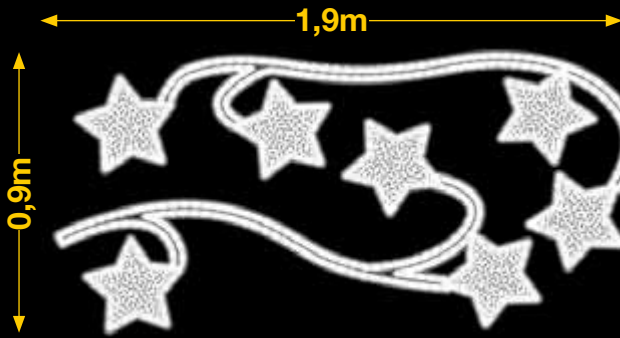

 1pc / 6,8kg / 125 x 205 x 5 cm

 220v / 60W

RAMITAS DE ESTRELLAS

 **AVM0911L**

 1pc / 9kg / 95 x 195 x 5 cm

 220v / 40W

Color Interior
AMPLIABLE

50% dto.
liquidación