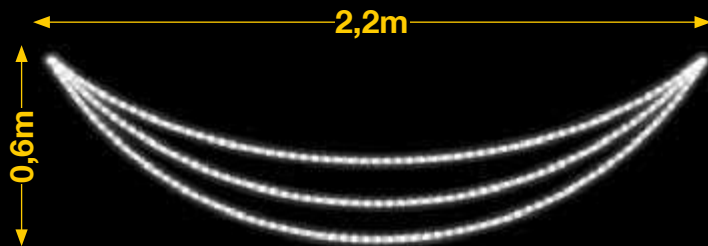

220v / 45W

ARCO

IBM1749

1pc / 7kg / 65 x 225 x 5 cm

220v / 30W

ROSA DE LOS VIENTOS

IBM1713

1pc / 5kg / 105 x 105 x 5 cm