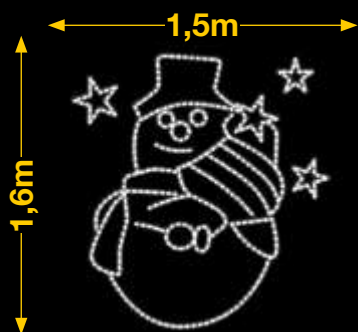

MUÑECO DE NIEVE

FA039

1pc / 11kg / 165 x 155 x 5 cm

220v / 360W