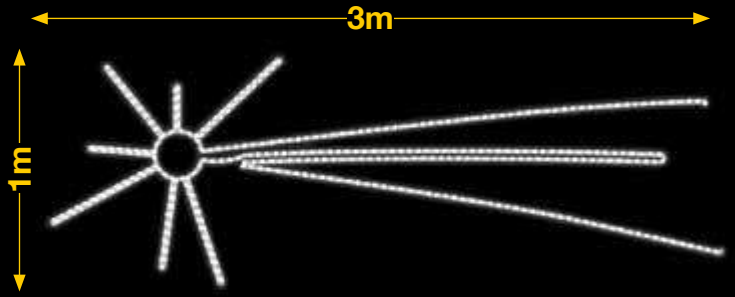

FA029

1pc / 11kg / 105 x 305 x 5 cm

220v / 50W

ESTRELLA DE BELÉN CLÁSICA

IBM1403 HxL=1x3m IBM1910 HxL=1x2,4m

IBM1403

2pc / 8kg / 105 x 205 x 5 cm

220v / 50W