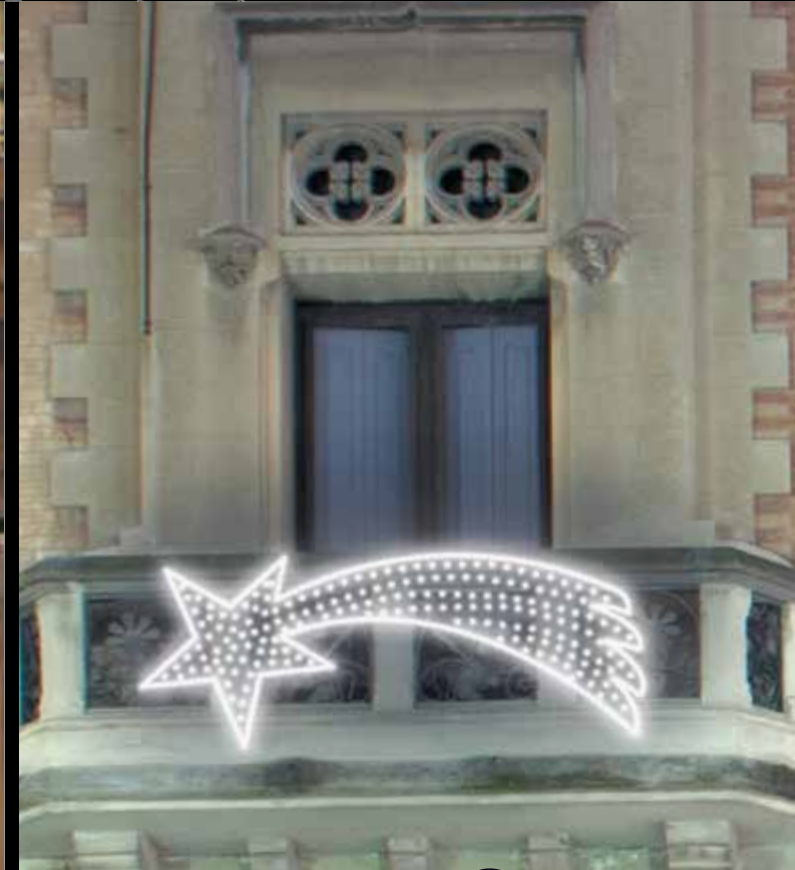

dto. estructura **75%**

50% dto. liquidación

Color Interior **AMPLIABLE**

Flash **AMPLIABLE**