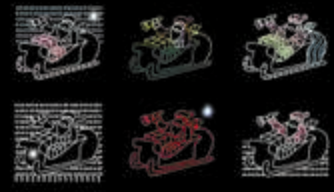

dto. estructura **75%**

50% dto. liquidación

TRINEO

FA013

1pc / 14kg / 145 x 185 x 5 cm

220v / 325W

SANTA CLAUS CON RENOS

FA015