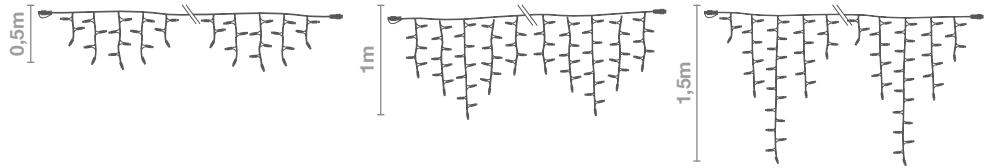

## GAMA PRO

COLOR:

DISTANCIA BAJANTES: **10 cm**

VOLTAJE ENTRADA: **220-240V**

VOLTAJE INTERNO: **220-240V**

COLOR CABLEADO: **BLANCO**

CABLEADO: **H03RN-F**

PROTECCIÓN: **IP65 - EXTERIOR**

<b>IB10525</b>	Caída: <b>0,5m</b>	Horiz: <b>2,5m</b>	Máx.Con: <b>x10-25m</b>	Pot: <b>7W</b>	Lámp: (3+4+5+4+3) x 5 = <b>95</b>
<b>IB105</b>	Caída: <b>0,5m</b>	Horiz: <b>5m</b>	Máx.Con: <b>x5-25m</b>	Pot: <b>12W</b>	Lámp: (3+4+5+4+3) x 10 = <b>190</b>
<b>IB11020</b>	Caída: <b>1m</b>	Horiz: <b>2m</b>	Máx.Con: <b>x10-20m</b>	Pot: <b>8W</b>	Lámp: (6+8+10+8+6) x 4 = <b>152</b>
<b>IB104</b>	Caída: <b>1m</b>	Horiz: <b>4m</b>	Máx.Con: <b>x5-20m</b>	Pot: <b>15W</b>	Lámp: (6+8+10+8+6) x 8 = <b>304</b>
<b>IB11520</b>	Caída: <b>1,5m</b>	Horiz: <b>2m</b>	Máx.Con: <b>x10-20m</b>	Pot: <b>8W</b>	Lámp: (3+8+15+8+4) x 4 = <b>152</b>
<b>IB11540</b>	Caída: <b>1,5m</b>	Horiz: <b>4m</b>	Máx.Con: <b>x5-20m</b>	Pot: <b>15W</b>	Lámp: (3+8+15+8+4) x 8 = <b>304</b>

## GAMA semiPRO

COLOR:

DISTANCIA BAJANTES: **10 cm**

VOLTAJE ENTRADA: **220-240V**

TRANSFORMADOR: **24V**

COLOR CABLEADO: **TRANSPARENTE / NEGRO**

CABLEADO: **PVC**

PROTECCIÓN: **IP44 - EXTERIOR**

<b>IB10525</b>	Caída: <b>0,5m</b>	Horiz: <b>2,5m</b>	Máx.Con: <b>x4-10m</b>	Pot: <b>25W</b>	Lámp: (3+4+5+4+3) x 5 = <b>95</b>
<b>IB105</b>	Caída: <b>0,5m</b>	Horiz: <b>5m</b>	Máx.Con: <b>x2-10m</b>	Pot: <b>28W</b>	Lámp: (3+4+5+4+3) x 10 = <b>190</b>
<b>IB11520</b>	Caída: <b>1,5m</b>	Horiz: <b>2m</b>	Máx.Con: <b>x4-8m</b>	Pot: <b>27W</b>	Lámp: (3+8+15+8+4) x 4 = <b>152</b>