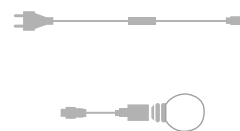

DISTANCIA BAJANTES: **1m**

VOLTAJE ENTRADA: **220-240V AC**

TRANSFORMADOR: **24V DC**

COLOR CABLEADO: **TRANSPARENTE**

CABLEADO: **PVC**

PROTECCIÓN: **IP44 - EXTERIOR**

IBL02L	Caída: 0.2m	Pot: 20.4W	Lámp: 10X5 = 50
IBL06L	Caída: 0.6m	Pot: 20.4W	Lámp: 20x5 = 100
IBL10L	Caída: 1m	Pot: 20.4W	Lámp: 30x5 = 150

Vea todos los accesorios en la página 20

BIFURCADORES

IBAC0510
ÍTEMS CONECTABLES: **1 ENTRADA + 10 SALIDAS**
LONGITUD: **5M**

IBA1SP5
ÍTEMS CONECTABLES: **1 ENTRADA + 5 SALIDAS**

CABLES RED

IBAWIREL
RECTIFICADOR LED: **3A**