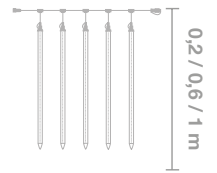

CABLEADO: **H05RN-F / IBNRNH2-F**

PROTECCIÓN: **IP44 - EXTERIOR**

IBL02L	Caída: 0.2m	Pot: 2,4W	Lámp: 12X5 = 60
IBL06L	Caída: 0.6m	Pot: 7,2W	Lámp: 36x5 = 180
IBL10L	Caída: 1m	Pot: 12W	Lámp: 60x5 = 300

GAMA PRO

COLOR:

LONGITUD: **5M**

BAJANTES: **5**

DISTANCIA BAJANTES: **1m**

VOLTAJE ENTRADA: **220-240V AC**

VOLTAJE SALIDA: **220-240V AC**

COLOR CABLEADO: **BLANCO**

CABLEADO: **H05RN-F**

PROTECCIÓN: **IP44 - EXTERIOR**

IBL02L	Caída: 0.2m	Pot: 10W	Lámp: 12X5 = 60
IBL06L	Caída: 0.6m	Pot: 10W	Lámp: 30x5 = 150
IBL10L	Caída: 1m	Pot: 10W	Lámp: 60x5 = 300

GAMA SemiPRO

COLOR:

LONGITUD: **5M**

BAJANTES: **5**

DISTANCIA BAJANTES: **1m**

VOLTAJE ENTRADA: **220-240V AC**

TRANSFORMADOR: **24V DC**

COLOR CABLEADO: **TRANSPARENTE**

CABLEADO: **PVC**

PROTECCIÓN: **IP44 - EXTERIOR**

IBL02L	Caída: 0.2m	Pot: 20.4W	Lámp: 10X5 = 50
IBL06L	Caída: 0.6m	Pot: 20.4W	Lámp: 20x5 = 100
IBL10L	Caída: 1m	Pot: 20.4W	Lámp: 30x5 = 150