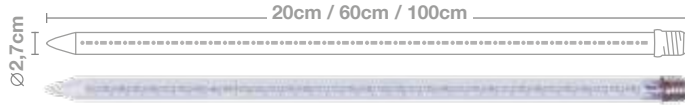

GOTEO DE LUZ GAMA PRO (E27)

COLOR:

LONGITUD: **5M**

BAJANTES: **5**

DISTANCIA BAJANTES: **1m**

VOLTAJE ENTRADA: **220-240V AC**

VOLTAJE SALIDA: **220-240V AC**

COLOR CABLEADO: **BLANCO / N**

CABLEADO: **H05RN-F / IBNRNH2-F**

PROTECCIÓN: **IP44 - EXTERIOR**

IBL02L	Caída: 0.2m	Pot: 2,4W	Lámp: 12X5 = 60
IBL06L	Caída: 0.6m	Pot: 7,2W	Lámp: 36x5 = 180
IBL10L	Caída: 1m	Pot: 12W	Lámp: 60x5 = 300

GAMA PRO

COLOR:

LONGITUD: **5M**

BAJANTES: **5**

DISTANCIA BAJANTES: **1m**

VOLTAJE ENTRADA: **220-240V AC**

VOLTAJE SALIDA: **220-240V AC**

COLOR CABLEADO: **BLANCO**

CABLEADO: **H05RN-F**

PROTECCIÓN: **IP44 - EXTERIOR**

IBL02L	Caída: 0.2m	Pot: 10W	Lámp: 12X5 = 60
IBL06L	Caída: 0.6m	Pot: 10W	Lámp: 30x5 = 150
IBL10L	Caída: 1m	Pot: 10W	Lámp: 60x5 = 300

GAMA SemiPRO

COLOR:

LONGITUD: **5M**

BAJANTES: **5**