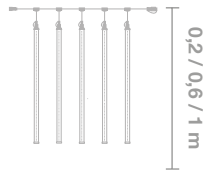

PROTECCIÓN: **IP44 - EXTERIOR**

IBL02L	Caída: 0.2m	Pot: 10W	Lámp: 12X5 = 60
IBL06L	Caída: 0.6m	Pot: 10W	Lámp: 30x5 = 150
IBL10L	Caída: 1m	Pot: 10W	Lámp: 60x5 = 300

GAMA SemiPRO

COLOR:

LONGITUD: **5M**

BAJANTES: **5**

DISTANCIA BAJANTES: **1m**

VOLTAJE ENTRADA: **220-240V AC**

TRANSFORMADOR: **24V DC**

COLOR CABLEADO: **TRANSPARENTE**

CABLEADO: **PVC**

PROTECCIÓN: **IP44 - EXTERIOR**

IBL02L	Caída: 0.2m	Pot: 20.4W	Lámp: 10X5 = 50
IBL06L	Caída: 0.6m	Pot: 20.4W	Lámp: 20x5 = 100
IBL10L	Caída: 1m	Pot: 20.4W	Lámp: 30x5 = 150

Vea todos los accesorios en la página 20

BIFURCADORES

IBAC0510
ÍTEMS CONECTABLES: **1 ENTRADA + 10 SALIDAS**
LONGITUD: **5M**

IBA1SP5
ÍTEMS CONECTABLES: **1 ENTRADA + 5 SALIDAS**

CABLES RED

IBAWIREL
RECTIFICADOR LED: **3A**