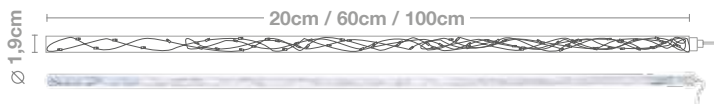

PROTECCIÓN: **IP44 - EXTERIOR**

IBL02L	Caída: 0.2m	Pot: 10W	Lámp: 12X5 = 60
IBL06L	Caída: 0.6m	Pot: 10W	Lámp: 30x5 = 150
IBL10L	Caída: 1m	Pot: 10W	Lámp: 60x5 = 300

GAMA SemiPRO

COLOR:

LONGITUD: **5M**

BAJANTES: **5**

DISTANCIA BAJANTES: **1m**

VOLTAJE ENTRADA: **220-240V AC**

TRANSFORMADOR: **24V DC**

COLOR CABLEADO: **TRANSPARENTE**

CABLEADO: **PVC**

PROTECCIÓN: **IP44 - EXTERIOR**

IBL02L	Caída: 0.2m	Pot: 20.4W	Lámp: 10X5 = 50
IBL06L	Caída: 0.6m	Pot: 20.4W	Lámp: 20x5 = 100
IBL10L	Caída: 1m	Pot: 20.4W	Lámp: 30x5 = 150

Vea todos los accesorios en la página 20

BIFURCADORES

IBAC0510
ÍTEMS CONECTABLES: **1 ENTRADA + 10 SALIDAS**
LONGITUD: **5M**

IBA1SP5
ÍTEMS CONECTABLES: **1 ENTRADA + 5 SALIDAS**

CABLES RED

IBAWIREL
RECTIFICADOR LED: **3A**