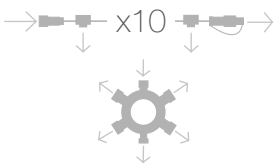

PROTECCIÓN: **IP44 - EXTERIOR**

IBL02L	Caída: 0.2m	Pot: 10W	Lámp: 12X5 = 60
IBL06L	Caída: 0.6m	Pot: 10W	Lámp: 30x5 = 150
IBL10L	Caída: 1m	Pot: 10W	Lámp: 60x5 = 300

GAMA SemiPRO

COLOR:

LONGITUD: **5M**

BAJANTES: **5**

DISTANCIA BAJANTES: **1m**

VOLTAJE ENTRADA: **220-240V AC**

TRANSFORMADOR: **24V DC**

COLOR CABLEADO: **TRANSPARENTE**

CABLEADO: **PVC**

PROTECCIÓN: **IP44 - EXTERIOR**

IBL02L	Caída: 0.2m	Pot: 20.4W	Lámp: 10X5 = 50
IBL06L	Caída: 0.6m	Pot: 20.4W	Lámp: 20x5 = 100
IBL10L	Caída: 1m	Pot: 20.4W	Lámp: 30x5 = 150

Vea todos los accesorios en la página 20

BIFURCADORES

IBAC0510
ÍTEMS CONECTABLES: **1 ENTRADA + 10 SALIDAS**
LONGITUD: **5M**

IBA1SP5
ÍTEMS CONECTABLES: **1 ENTRADA + 5 SALIDAS**

CABLES RED

IBAWIREL
RECTIFICADOR LED: **3A**