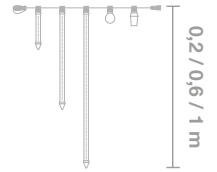

GOTEO DE LUZ GAMA PRO (E27)

COLOR:

LONGITUD: **5M**

BAJANTES: **5**

DISTANCIA BAJANTES: **1m**

VOLTAJE ENTRADA: **220-240V AC**

VOLTAJE SALIDA: **220-240V AC**

COLOR CABLEADO: **BLANCO / N**

CABLEADO: **H05RN-F / IBNRNH2-F**

PROTECCIÓN: **IP44 - EXTERIOR**

IBL02L	Caída: 0.2m	Pot: 2,4W	Lámp: 12X5 = 60
IBL06L	Caída: 0.6m	Pot: 7,2W	Lámp: 36x5 = 180
IBL10L	Caída: 1m	Pot: 12W	Lámp: 60x5 = 300

GAMA PRO

PROTECCIÓN: **IP44 - EXTERIOR**

IBL02L	Caída: 0.2m	Pot: 10W	Lámp: 12X5 = 60
IBL06L	Caída: 0.6m	Pot: 10W	Lámp: 30x5 = 150
IBL10L	Caída: 1m	Pot: 10W	Lámp: 60x5 = 300

GAMA SemiPRO

COLOR:

LONGITUD: **5M**

BAJANTES: **5**

DISTANCIA BAJANTES: **1m**

VOLTAJE ENTRADA: **220-240V AC**

TRANSFORMADOR: **24V DC**

COLOR CABLEADO: **TRANSPARENTE**

CABLEADO: **PVC**

PROTECCIÓN: **IP44 - EXTERIOR**

IBL02L	Caída: 0.2m	Pot: 20.4W	Lámp: 10X5 = 50
IBL06L	Caída: 0.6m	Pot: 20.4W	Lámp: 20x5 = 100
IBL10L	Caída: 1m	Pot: 20.4W	Lámp: 30x5 = 150