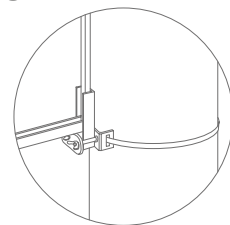

## MANGUERA (información cables pág 8)

**IBRPMC100**  
Tapón sello final de manguera ( 100 ud )

**IBRPMM25**  
Conector manguera - manguera ( 25 ud )

**IBATUBE25**  
Tubo termorretráctil 4 cm ( 25 ud )

**IBATCON**  
Conector "T" para 3 mangueras

**IBAXCON**  
Conector "T" para 4 mangueras

**IBACLIP25**  
Clip para manguera 13 mm ( 25 ud )

**IBASUCK50**  
Ventosa sujeción superficies lisas ( 50 ud )

## ANCLAJES PARA MOTIVOS

**IBM0917**  
Brida de anclaje a farola para zonas con viento intenso

**IBM0916**  
Refuerzo para IBM0917 para zonas con viento muy intenso

**AVM0916**  
Sujeción en forma de "L"