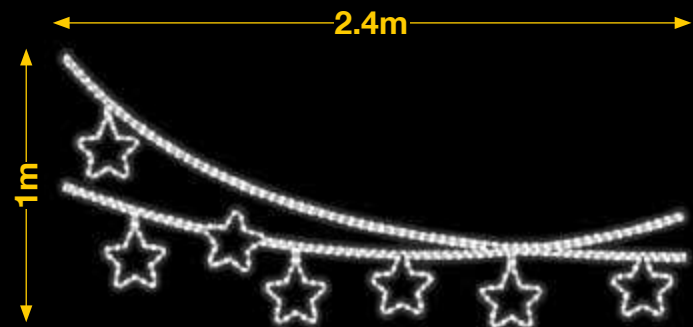

50%
dto.
mantenimiento

Color Interior
AMPLIABLE

Flash
AMPLIABLE

Combinable
AMPLIABLE

Goteo
AMPLIABLE

**2 ESTRELLAS
SOBRE PERGAMINO**

 **IBM1705**

 1pc / 7kg / 105 x 155 x 5 cm

 220v / 50W

ESTRELLITAS EN TENDEDERO

 **IBM1715**

 1pc / 12kg / 105 x 245 x 5 cm

 220v / 50W

**3 ESTRELLAS FORMANDO
UN TRIANGULO**

 **IBM1703**

 1pc / 6kg / 125 x 105 x 5 cm