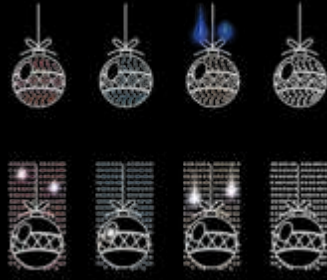

BOLA CON FRANJA DE ROMBOS

IBM1736

1pc / 10kg / 205 x 105 x 5 cm

220v / 60W

BOLA CON ZIG ZAG

IBM1710

1pc / 10kg / 205 x 105 x 5 cm

220v / 60W

Color Interior
AMPLIABLE

Flash
AMPLIABLE

Combinable
AMPLIABLE

Goteo
AMPLIABLE