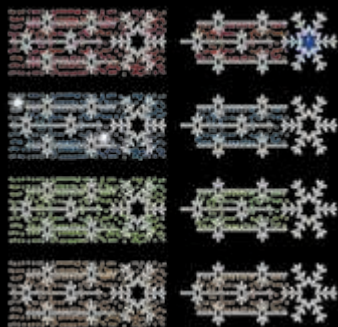

LLUVIA DE ESTRELLAS

AVM0702

1pc / 11kg / 255 x 105 x 5 cm

220v / 300W

COPO GRANDE CERDAÑA

AVM0501

1pc / 12,5kg / 105 x 405 x 5 cm

220v / 590W

dto. estructura **75%**

50% dto. liquidación

Combinable **AMPLIABLE**

50% dto. liquidación