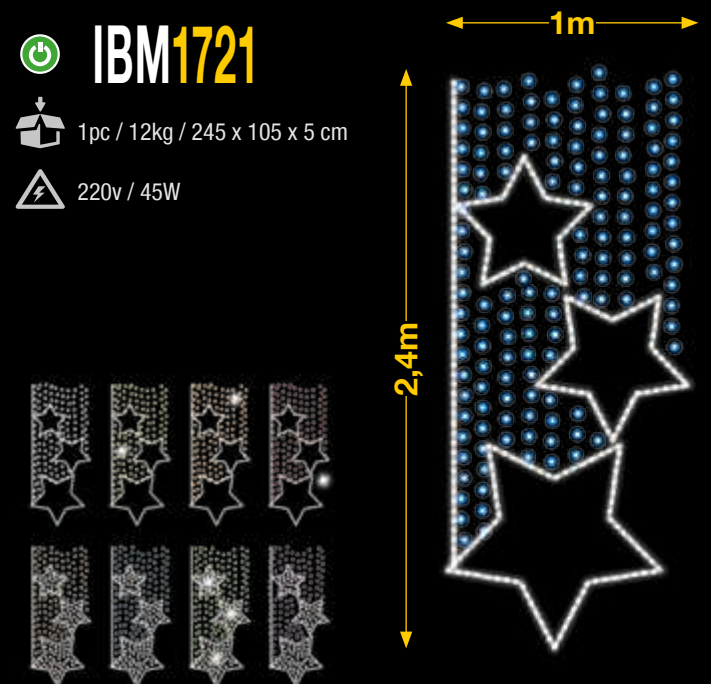

50%
dto.
mantenimiento

Color Interior
AMPLIABLE

Flash
AMPLIABLE

Combinable
AMPLIABLE

Goteo
AMPLIABLE

2 COPOS SOBRE MANTO DE COLOR

Relleno azul y otros colores no incluidos (Opcional)

IBM1722

1pc / 12kg / 245 x 105 x 5 cm

220v / 60W

3 ESTRELLAS SOBRE MANTO DE COLOR

Relleno azul y otros colores no incluidos (Opcional)

IBM1721

1pc / 12kg / 245 x 105 x 5 cm

220v / 45W