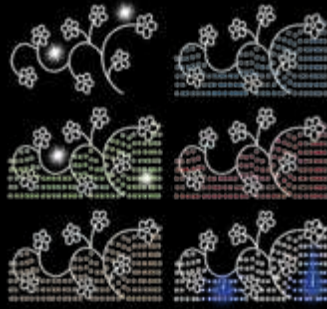

## BAILE DE FLORES

 **AVM0805L**

 1pc / 6,8kg / 125 x 205 x 5 cm

 220v / 60W

## RAMITAS DE ESTRELLAS

 **AVM0911L**

 1pc / 9kg / 95 x 195 x 5 cm

 220v / 40W

Color Interior  
**AMPLIABLE**

**50% dto.**  
liquidación

Combinable  
**AMPLIABLE**

**50% dto.**  
liquidación