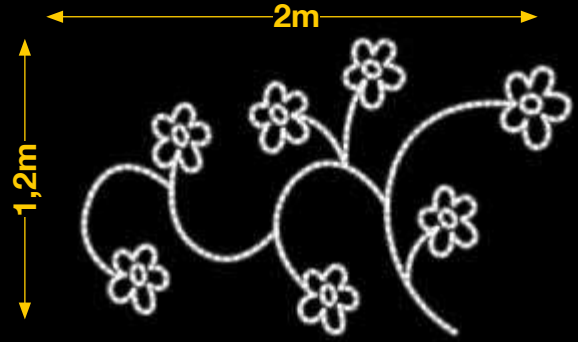

## BAILE DE FLORES

 **AVM0805L**

 1pc / 6,8kg / 125 x 205 x 5 cm

 220v / 60W

## RAMITAS DE ESTRELLAS

 **AVM0911L**

 1pc / 9kg / 95 x 195 x 5 cm

 220v / 40W

Color Interior  
**AMPLIABLE**

**50% dto.**  
liquidación

Combinable  
**AMPLIABLE**

**50% dto.**  
liquidación