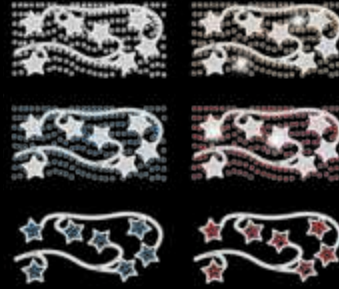

Color Interior
AMPLIABLE

50% dto.
liquidación

Combinable
AMPLIABLE

50% dto.
liquidación