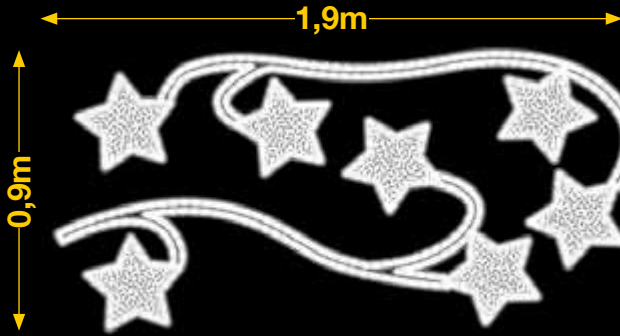

## BAILE DE FLORES

 **AVM0805L**

 1pc / 6,8kg / 125 x 205 x 5 cm

 220v / 60W

## RAMITAS DE ESTRELLAS

 **AVM0911L**

 1pc / 9kg / 95 x 195 x 5 cm

 220v / 40W

Color Interior  
**AMPLIABLE**

**50% dto.**  
liquidación

Combinable  
**AMPLIABLE**

**50% dto.**  
liquidación