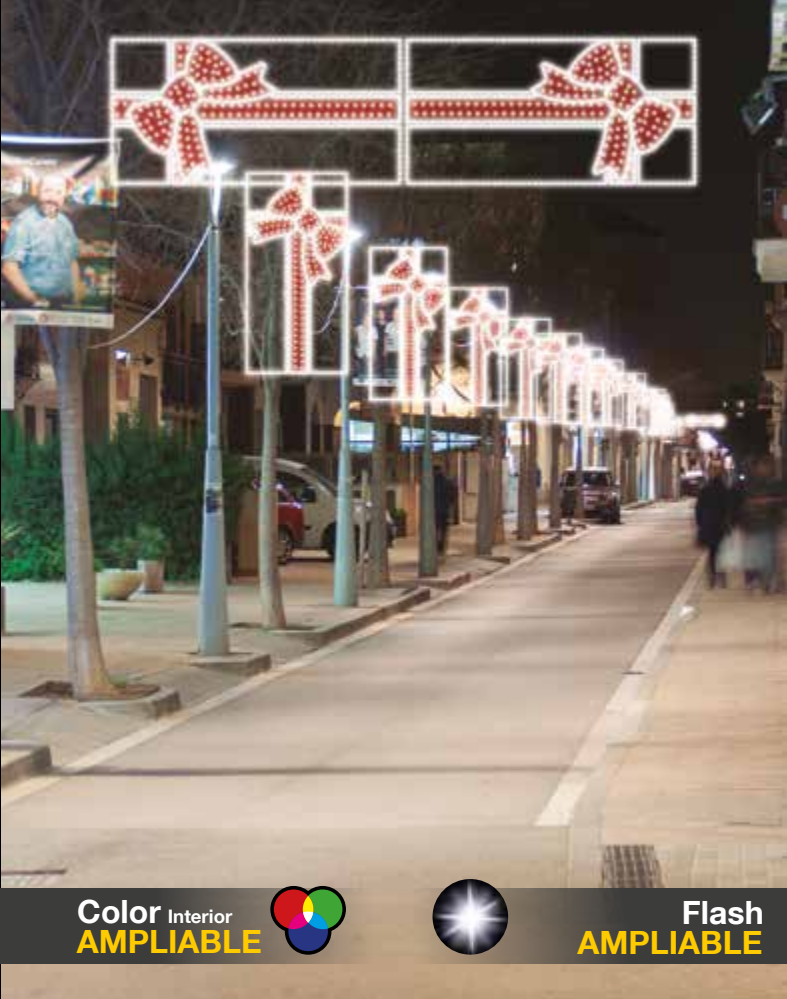

50%  
dto.  
mantenimiento

Color Interior  
**AMPLIABLE**

Flash  
**AMPLIABLE**

Combinable  
**AMPLIABLE**

Goteo  
**AMPLIABLE**

**REGALO GRANDE**

**IBM1907**

1pc / 10kg / 205 x 105 x 5 cm

220v / 80W

**REGALO CON LAZO**

**IBM1111**

1pc / 6kg / 105 x 105 x 5 cm

220v / 60W