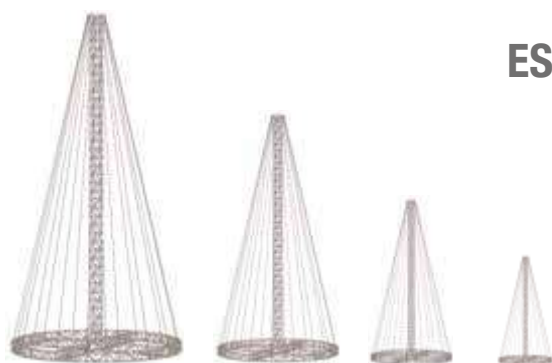

CONOS GIGANTES

15m

10m

7.5m

5m

**ESTRUCTURAS AMPLIABLES
QUE PERMITEN CREAR
UN DISEÑO DIFERENTE
CADA AÑO**

Vea todos los accesorios en la página 20

IBAEXT25
LONGITUD: 2.5M