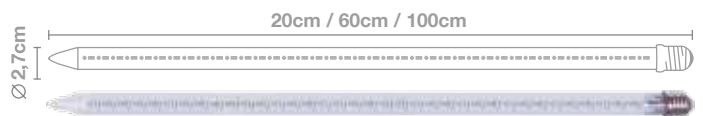

COLOR: Azul

FLASHES

DIÁMETRO: **43 mm**

ALTURA TOTAL: **104 mm**

VOLTAJE: **220-240V**

POTENCIA: **2W**

FRECUENCIA FLASH: **1/segon**

PROTECCIÓN: **IP44 - EXTERIOR**

IBE27FLASH

COLOR: Blanco frío

GOTEOS

DIÁMETRO: **55 mm**

ALTURA TOTAL: **20 / 60 / 100cm**

Nº LEDS POR LÁMPARA: **12 / 36 / 60**

VOLTAJE: **220-240V**

POTENCIA: **4 / 7.2 / 12W x tubo**

PROTECCIÓN: **IP44 - EXTERIOR**

IBE27L02WL

LARGO: 20 cm

IBE27L06WL

LARGO: 60 cm

IBE27L10WL

LARGO: 100 cm

IBE27L02BL

LARGO: 20 cm

IBE27L06BL

LARGO: 60 cm

IBE27L10BL

LARGO: 100 cm

GOTEO DE LUZ GAMA PRO (E27)

COLOR:

LONGITUD: **5M**