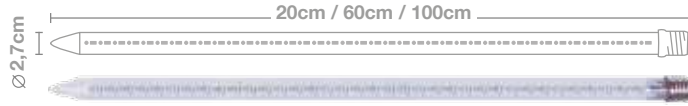

EXTENSIBLE: **100 m x enchufe**

TIPO AISLAMIENTO: **goma IBNRNH2-F**

BOMBILLAS E27

ESFÉRICAS

DIÁMETRO: **40 mm**

ALTURA TOTAL: **65 mm**

VOLTAJE: **220-240V**

POTENCIA: **4W**

LARGO: 20 cm

IBE27L06BL

LARGO: 60 cm

IBE27L10BL

LARGO: 100 cm

GOTEO DE LUZ GAMA PRO (E27)

COLOR:

LONGITUD: **5M**

BAJANTES: **5**

DISTANCIA BAJANTES: **1m**

VOLTAJE ENTRADA: **220-240V AC**

VOLTAJE SALIDA: **220-240V AC**

COLOR CABLEADO: **BLANCO / N**

CABLEADO: **H05RN-F / IBNRNH2-F**

PROTECCIÓN: **IP44 - EXTERIOR**

| | | | |
|---------------|--------------------|------------------|-------------------------|
| IBL02L | Caída: 0.2m | Pot: 2,4W | Lámp: 12X5 = 60 |
| IBL06L | Caída: 0.6m | Pot: 7,2W | Lámp: 36x5 = 180 |
| IBL10L | Caída: 1m | Pot: 12W | Lámp: 60x5 = 300 |