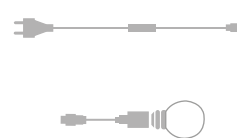

CABLEADO: **PVC**

PROTECCIÓN: **IP44 - EXTERIOR**

| | | | |
|---------------|--------------------|-------------------|-------------------------|
| IBL02L | Caída: 0.2m | Pot: 20.4W | Lámp: 10X5 = 50 |
| IBL06L | Caída: 0.6m | Pot: 20.4W | Lámp: 20x5 = 100 |
| IBL10L | Caída: 1m | Pot: 20.4W | Lámp: 30x5 = 150 |

Vea todos los accesorios en la página 20

BIFURCADORES

IBAC0510
ÍTEMS CONECTABLES: **1 ENTRADA + 10 SALIDAS**
LONGITUD: **5M**

IBA1SP5
ÍTEMS CONECTABLES: **1 ENTRADA + 5 SALIDAS**

CABLES RED

IBAWIREL
RECTIFICADOR LED: **3A**