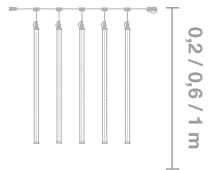

CABLEADO: **H05RN-F**

PROTECCIÓN: **IP44 - EXTERIOR**

| | | | |
|---------------|--------------------|-----------------|-------------------------|
| IBL02L | Caída: 0.2m | Pot: 10W | Lámp: 12X5 = 60 |
| IBL06L | Caída: 0.6m | Pot: 10W | Lámp: 30x5 = 150 |
| IBL10L | Caída: 1m | Pot: 10W | Lámp: 60x5 = 300 |

GAMA SemiPRO

COLOR:

LONGITUD: **5M**

BAJANTES: **5**

DISTANCIA BAJANTES: **1m**

VOLTAJE ENTRADA: **220-240V AC**

TRANSFORMADOR: **24V DC**

COLOR CABLEADO: **TRANSPARENTE**

CABLEADO: **PVC**

PROTECCIÓN: **IP44 - EXTERIOR**

| | | | |
|---------------|--------------------|-------------------|-------------------------|
| IBL02L | Caída: 0.2m | Pot: 20.4W | Lámp: 10X5 = 50 |
| IBL06L | Caída: 0.6m | Pot: 20.4W | Lámp: 20x5 = 100 |
| IBL10L | Caída: 1m | Pot: 20.4W | Lámp: 30x5 = 150 |