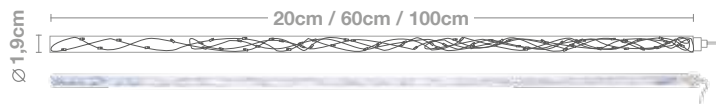

CABLEADO: **H05RN-F**

PROTECCIÓN: **IP44 - EXTERIOR**

| | | | |
|---------------|--------------------|-----------------|-------------------------|
| IBL02L | Caída: 0.2m | Pot: 10W | Lámp: 12X5 = 60 |
| IBL06L | Caída: 0.6m | Pot: 10W | Lámp: 30x5 = 150 |
| IBL10L | Caída: 1m | Pot: 10W | Lámp: 60x5 = 300 |

GAMA SemiPRO

COLOR:

LONGITUD: **5M**

BAJANTES: **5**

DISTANCIA BAJANTES: **1m**

VOLTAJE ENTRADA: **220-240V AC**

TRANSFORMADOR: **24V DC**

COLOR CABLEADO: **TRANSPARENTE**

CABLEADO: **PVC**

PROTECCIÓN: **IP44 - EXTERIOR**

| | | | |
|---------------|--------------------|-------------------|-------------------------|
| IBL02L | Caída: 0.2m | Pot: 20.4W | Lámp: 10X5 = 50 |
| IBL06L | Caída: 0.6m | Pot: 20.4W | Lámp: 20x5 = 100 |
| IBL10L | Caída: 1m | Pot: 20.4W | Lámp: 30x5 = 150 |