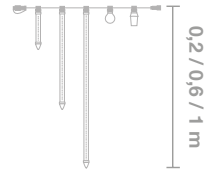

COLOR: Azul

FLASHES

DIÁMETRO: **43 mm**

ALTURA TOTAL: **104 mm**

VOLTAJE: **220-240V**

POTENCIA: **2W**

FRECUENCIA FLASH: **1/segon**

PROTECCIÓN: **IP44 - EXTERIOR**

IBE27FLASH

COLOR: Blanco frío

GOTEOS

DIÁMETRO: **55 mm**

ALTURA TOTAL: **20 / 60 / 100cm**

Nº LEDS POR LÁMPARA: **12 / 36 / 60**

VOLTAJE: **220-240V**

POTENCIA: **4 / 7.2 / 12W x tubo**

LARGO: 20 cm

IBE27L06BL

LARGO: 60 cm

IBE27L10BL

LARGO: 100 cm

GOTEO DE LUZ GAMA PRO (E27)

COLOR:

LONGITUD: **5M**

BAJANTES: **5**

DISTANCIA BAJANTES: **1m**

VOLTAJE ENTRADA: **220-240V AC**

VOLTAJE SALIDA: **220-240V AC**

COLOR CABLEADO: **BLANCO / N**

CABLEADO: **H05RN-F / IBNRNH2-F**

PROTECCIÓN: **IP44 - EXTERIOR**

| | | | |
|---------------|--------------------|------------------|-------------------------|
| IBL02L | Caída: 0.2m | Pot: 2,4W | Lámp: 12X5 = 60 |
| IBL06L | Caída: 0.6m | Pot: 7,2W | Lámp: 36x5 = 180 |
| IBL10L | Caída: 1m | Pot: 12W | Lámp: 60x5 = 300 |