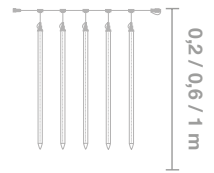

BAJANTES: **5**

DISTANCIA BAJANTES: **1m**

VOLTAJE ENTRADA: **220-240V AC**

VOLTAJE SALIDA: **220-240V AC**

COLOR CABLEADO: **BLANCO / N**

CABLEADO: **H05RN-F / IBNRNH2-F**

PROTECCIÓN: **IP44 - EXTERIOR**

| | | | |
|---------------|--------------------|------------------|-------------------------|
| IBL02L | Caída: 0.2m | Pot: 2,4W | Lámp: 12X5 = 60 |
| IBL06L | Caída: 0.6m | Pot: 7,2W | Lámp: 36x5 = 180 |
| IBL10L | Caída: 1m | Pot: 12W | Lámp: 60x5 = 300 |

CABLEADO: **H05RN-F**

PROTECCIÓN: **IP44 - EXTERIOR**

| | | | |
|---------------|--------------------|-----------------|-------------------------|
| IBL02L | Caída: 0.2m | Pot: 10W | Lámp: 12X5 = 60 |
| IBL06L | Caída: 0.6m | Pot: 10W | Lámp: 30x5 = 150 |
| IBL10L | Caída: 1m | Pot: 10W | Lámp: 60x5 = 300 |