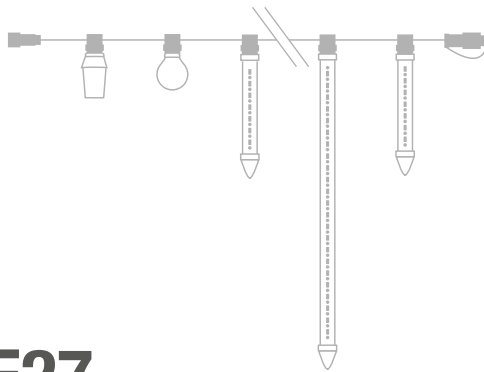

GUIRNALDA E27

IBG0505A

INTERCONECTABLE

LONGITUD: **5 m**

Nº DE PORTALÁMPARAS: **5**

VOLTAJE: **220-240V**

POTENCIA: **1 A 50W/bombilla**

ESPACIO ENTRE LÁMPARAS: **100 cm**

EXTENSIBLE: **100 m x enchufe**

TIPO AISLAMIENTO: **goma IBNRNH2-F**

BOMBILLAS E27

ESFÉRICAS

DIÁMETRO: **40 mm**

ALTURA TOTAL: **65 mm**

VOLTAJE: **220-240V**

POTENCIA: **4W**

COLOR: Azul

FLASHES

DIÁMETRO: **43 mm**

ALTURA TOTAL: **104 mm**

VOLTAJE: **220-240V**

POTENCIA: **2W**

FRECUENCIA FLASH: **1/segon**

PROTECCIÓN: **IP44 - EXTERIOR**

IBE27FLASH

COLOR: Blanco frío

GOTEOS

DIÁMETRO: **55 mm**

ALTURA TOTAL: **20 / 60 / 100cm**

Nº LEDS POR LÁMPARA: **12 / 36 / 60**

VOLTAJE: **220-240V**

POTENCIA: **4 / 7.2 / 12W x tubo**