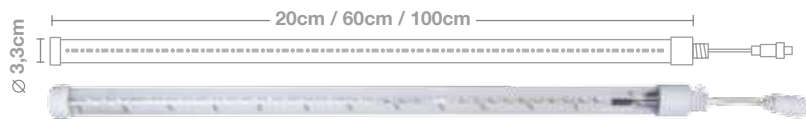

# GOTEO DE LUZ GAMA PRO (E27)

COLOR:

LONGITUD: **5M**

BAJANTES: **5**

DISTANCIA BAJANTES: **1m**

VOLTAJE ENTRADA: **220-240V AC**

VOLTAJE SALIDA: **220-240V AC**

COLOR CABLEADO: **BLANCO / N**

CABLEADO: **H05RN-F / IBNRNH2-F**

PROTECCIÓN: **IP44 - EXTERIOR**

<b>IBL02L</b>	Caída: <b>0.2m</b>	Pot: <b>2,4W</b>	Lámp: 12X5 = <b>60</b>
<b>IBL06L</b>	Caída: <b>0.6m</b>	Pot: <b>7,2W</b>	Lámp: 36x5 = <b>180</b>
<b>IBL10L</b>	Caída: <b>1m</b>	Pot: <b>12W</b>	Lámp: 60x5 = <b>300</b>

# GAMA PRO

COLOR:

LONGITUD: **5M**

BAJANTES: **5**

DISTANCIA BAJANTES: **1m**

VOLTAJE ENTRADA: **220-240V AC**

VOLTAJE SALIDA: **220-240V AC**

COLOR CABLEADO: **BLANCO**

CABLEADO: **H05RN-F**

PROTECCIÓN: **IP44 - EXTERIOR**

<b>IBL02L</b>	Caída: <b>0.2m</b>	Pot: <b>10W</b>	Lámp: 12X5 = <b>60</b>
<b>IBL06L</b>	Caída: <b>0.6m</b>	Pot: <b>10W</b>	Lámp: 30x5 = <b>150</b>
<b>IBL10L</b>	Caída: <b>1m</b>	Pot: <b>10W</b>	Lámp: 60x5 = <b>300</b>