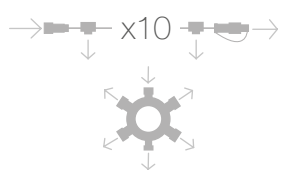

BIFURCADORES