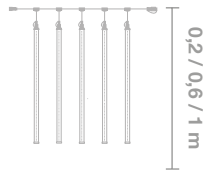

CABLEADO: **H05RN-F / IBNRNH2-F**

PROTECCIÓN: **IP44 - EXTERIOR**

<b>IBL02L</b>	Caída: <b>0.2m</b>	Pot: <b>2,4W</b>	Lámp: 12X5 = <b>60</b>
<b>IBL06L</b>	Caída: <b>0.6m</b>	Pot: <b>7,2W</b>	Lámp: 36x5 = <b>180</b>
<b>IBL10L</b>	Caída: <b>1m</b>	Pot: <b>12W</b>	Lámp: 60x5 = <b>300</b>

CABLEADO: **H05RN-F**

PROTECCIÓN: **IP44 - EXTERIOR**

<b>IBL02L</b>	Caída: <b>0.2m</b>	Pot: <b>10W</b>	Lámp: 12X5 = <b>60</b>
<b>IBL06L</b>	Caída: <b>0.6m</b>	Pot: <b>10W</b>	Lámp: 30x5 = <b>150</b>
<b>IBL10L</b>	Caída: <b>1m</b>	Pot: <b>10W</b>	Lámp: 60x5 = <b>300</b>

# GAMA SemiPRO

COLOR:

LONGITUD: **5M**

BAJANTES: **5**

DISTANCIA BAJANTES: **1m**

VOLTAJE ENTRADA: **220-240V AC**

TRANSFORMADOR: **24V DC**

COLOR CABLEADO: **TRANSPARENTE**

CABLEADO: **PVC**

PROTECCIÓN: **IP44 - EXTERIOR**

<b>IBL02L</b>	Caída: <b>0.2m</b>	Pot: <b>20.4W</b>	Lámp: 10X5 = <b>50</b>
<b>IBL06L</b>	Caída: <b>0.6m</b>	Pot: <b>20.4W</b>	Lámp: 20x5 = <b>100</b>
<b>IBL10L</b>	Caída: <b>1m</b>	Pot: <b>20.4W</b>	Lámp: 30x5 = <b>150</b>