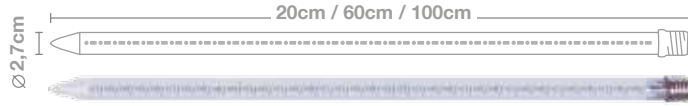

# GOTEO DE LUZ GAMA PRO (E27)

COLOR:

LONGITUD: **5M**

BAJANTES: **5**

DISTANCIA BAJANTES: **1m**

VOLTAJE ENTRADA: **220-240V AC**

VOLTAJE SALIDA: **220-240V AC**

COLOR CABLEADO: **BLANCO / N**

CABLEADO: **H05RN-F / IBNRNH2-F**

PROTECCIÓN: **IP44 - EXTERIOR**

<b>IBL02L</b>	Caída: <b>0.2m</b>	Pot: <b>2,4W</b>	Lámp: 12X5 = <b>60</b>
<b>IBL06L</b>	Caída: <b>0.6m</b>	Pot: <b>7,2W</b>	Lámp: 36x5 = <b>180</b>
<b>IBL10L</b>	Caída: <b>1m</b>	Pot: <b>12W</b>	Lámp: 60x5 = <b>300</b>

# GAMA PRO

COLOR:

LONGITUD: **5M**

BAJANTES: **5**

DISTANCIA BAJANTES: **1m**

VOLTAJE ENTRADA: **220-240V AC**

VOLTAJE SALIDA: **220-240V AC**

COLOR CABLEADO: **BLANCO**