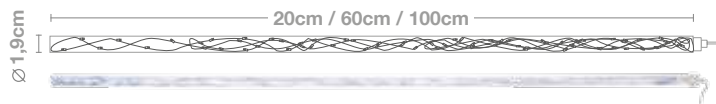

CABLEADO: **H05RN-F / IBNRNH2-F**

PROTECCIÓN: **IP44 - EXTERIOR**

<b>IBL02L</b>	Caída: <b>0.2m</b>	Pot: <b>2,4W</b>	Lámp: 12X5 = <b>60</b>
<b>IBL06L</b>	Caída: <b>0.6m</b>	Pot: <b>7,2W</b>	Lámp: 36x5 = <b>180</b>
<b>IBL10L</b>	Caída: <b>1m</b>	Pot: <b>12W</b>	Lámp: 60x5 = <b>300</b>

CABLEADO: **H05RN-F**

PROTECCIÓN: **IP44 - EXTERIOR**

<b>IBL02L</b>	Caída: <b>0.2m</b>	Pot: <b>10W</b>	Lámp: 12X5 = <b>60</b>
<b>IBL06L</b>	Caída: <b>0.6m</b>	Pot: <b>10W</b>	Lámp: 30x5 = <b>150</b>
<b>IBL10L</b>	Caída: <b>1m</b>	Pot: <b>10W</b>	Lámp: 60x5 = <b>300</b>

# GAMA SemiPRO

COLOR:

LONGITUD: **5M**

BAJANTES: **5**

DISTANCIA BAJANTES: **1m**

VOLTAJE ENTRADA: **220-240V AC**

TRANSFORMADOR: **24V DC**

COLOR CABLEADO: **TRANSPARENTE**

CABLEADO: **PVC**

PROTECCIÓN: **IP44 - EXTERIOR**

<b>IBL02L</b>	Caída: <b>0.2m</b>	Pot: <b>20.4W</b>	Lámp: 10X5 = <b>50</b>
<b>IBL06L</b>	Caída: <b>0.6m</b>	Pot: <b>20.4W</b>	Lámp: 20x5 = <b>100</b>
<b>IBL10L</b>	Caída: <b>1m</b>	Pot: <b>20.4W</b>	Lámp: 30x5 = <b>150</b>