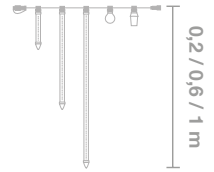

# GOTEO DE LUZ GAMA PRO (E27)

COLOR:

LONGITUD: **5M**

BAJANTES: **5**

DISTANCIA BAJANTES: **1m**

VOLTAJE ENTRADA: **220-240V AC**

VOLTAJE SALIDA: **220-240V AC**

COLOR CABLEADO: **BLANCO / N**

CABLEADO: **H05RN-F / IBNRNH2-F**

PROTECCIÓN: **IP44 - EXTERIOR**

<b>IBL02L</b>	Caída: <b>0.2m</b>	Pot: <b>2,4W</b>	Lámp: 12X5 = <b>60</b>
<b>IBL06L</b>	Caída: <b>0.6m</b>	Pot: <b>7,2W</b>	Lámp: 36x5 = <b>180</b>
<b>IBL10L</b>	Caída: <b>1m</b>	Pot: <b>12W</b>	Lámp: 60x5 = <b>300</b>

CABLEADO: **H05RN-F**

PROTECCIÓN: **IP44 - EXTERIOR**

<b>IBL02L</b>	Caída: <b>0.2m</b>	Pot: <b>10W</b>	Lámp: 12X5 = <b>60</b>
<b>IBL06L</b>	Caída: <b>0.6m</b>	Pot: <b>10W</b>	Lámp: 30x5 = <b>150</b>
<b>IBL10L</b>	Caída: <b>1m</b>	Pot: <b>10W</b>	Lámp: 60x5 = <b>300</b>

CABLEADO: **PVC**

PROTECCIÓN: **IP44 - EXTERIOR**

<b>IBL02L</b>	Caída: <b>0.2m</b>	Pot: <b>20.4W</b>	Lámp: 10X5 = <b>50</b>
<b>IBL06L</b>	Caída: <b>0.6m</b>	Pot: <b>20.4W</b>	Lámp: 20x5 = <b>100</b>
<b>IBL10L</b>	Caída: <b>1m</b>	Pot: <b>20.4W</b>	Lámp: 30x5 = <b>150</b>