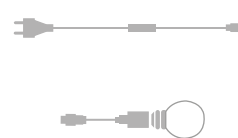

CABLES RED

IBAWIREL
RECTIFICADOR LED: **3A**

IBADAPTE27
ADAPTADOR: **CORTINA - BOMBILLA E27**