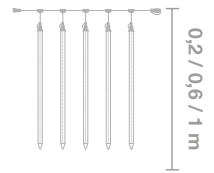

CABLEADO: **H05RN-F / IBNRNH2-F**

PROTECCIÓN: **IP44 - EXTERIOR**

<b>IBL02L</b>	Caída: <b>0.2m</b>	Pot: <b>2,4W</b>	Lámp: 12X5 = <b>60</b>
<b>IBL06L</b>	Caída: <b>0.6m</b>	Pot: <b>7,2W</b>	Lámp: 36x5 = <b>180</b>
<b>IBL10L</b>	Caída: <b>1m</b>	Pot: <b>12W</b>	Lámp: 60x5 = <b>300</b>

# GAMA PRO

COLOR:

LONGITUD: **5M**

BAJANTES: **5**

DISTANCIA BAJANTES: **1m**

VOLTAJE ENTRADA: **220-240V AC**

VOLTAJE SALIDA: **220-240V AC**

COLOR CABLEADO: **BLANCO**

CABLEADO: **H05RN-F**

PROTECCIÓN: **IP44 - EXTERIOR**

<b>IBL02L</b>	Caída: <b>0.2m</b>	Pot: <b>10W</b>	Lámp: 12X5 = <b>60</b>
<b>IBL06L</b>	Caída: <b>0.6m</b>	Pot: <b>10W</b>	Lámp: 30x5 = <b>150</b>
<b>IBL10L</b>	Caída: <b>1m</b>	Pot: <b>10W</b>	Lámp: 60x5 = <b>300</b>

CABLEADO: **PVC**

PROTECCIÓN: **IP44 - EXTERIOR**

<b>IBL02L</b>	Caída: <b>0.2m</b>	Pot: <b>20.4W</b>	Lámp: 10X5 = <b>50</b>
<b>IBL06L</b>	Caída: <b>0.6m</b>	Pot: <b>20.4W</b>	Lámp: 20x5 = <b>100</b>
<b>IBL10L</b>	Caída: <b>1m</b>	Pot: <b>20.4W</b>	Lámp: 30x5 = <b>150</b>