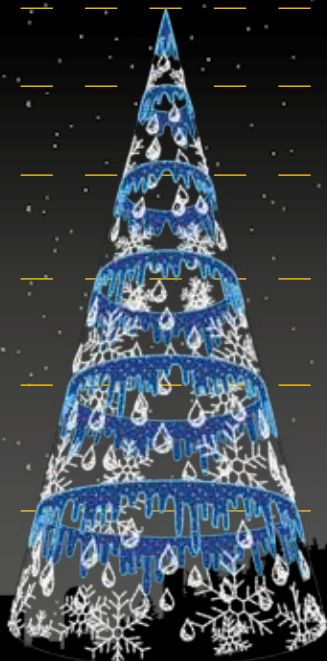

**ÁRBOL AZUL
& ESTALACTITAS**

 **IBP2010**

 **7,5:** 6 pc / 1.200 kg / 1,5 x 3 x 2,5 m

 220v / 900 W

**ÁRBOL VERDE
& ESPIRALES**

 **IBP2006**

 **7,5:** 6 pc / 1.200 kg / 1,5 x 3 x 2,5 m

 220v / 900 W

2,5m

5m

7,5m

10m

12,5m

15m