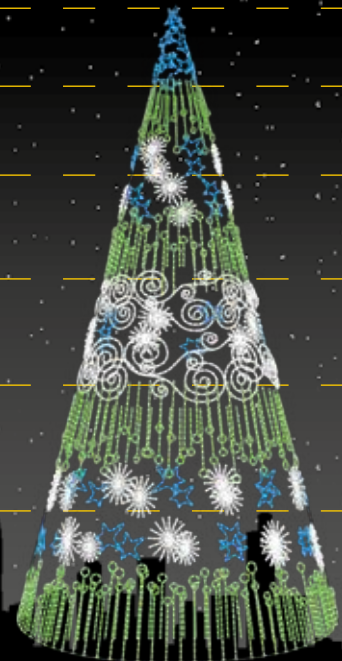

**ÁRBOL AZUL
& ESTALACTITAS**

 **IBP2010**

 **7,5:** 6 pc / 1.200 kg / 1,5 x 3 x 2,5 m

 220v / 900 W

**ÁRBOL VERDE
& ESPIRALES**

 **IBP2006**

 **7,5:** 6 pc / 1.200 kg / 1,5 x 3 x 2,5 m

 220v / 900 W

2,5m

5m

7,5m

10m

12,5m

15m