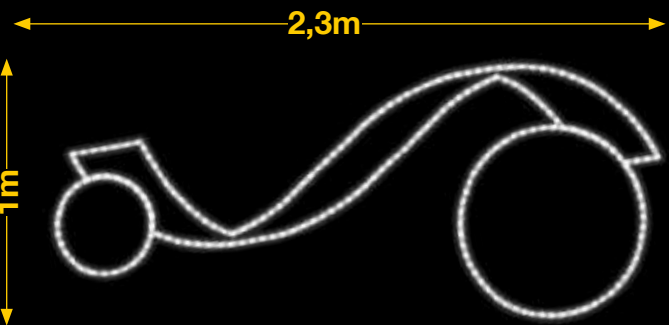

ABETO LINEAL

 **IBM1107**

 1pc / 9kg / 205 x 80 x 5 cm

 220v / 35W

ONDA CON 2 BOLAS

 **IBM1728**

 1pc / 12kg / 105 x 235 x 5 cm

 220v / 40W

Color Interior
AMPLIABLE

Flash
AMPLIABLE

dto. estructura **75%**

50% dto. liquidación