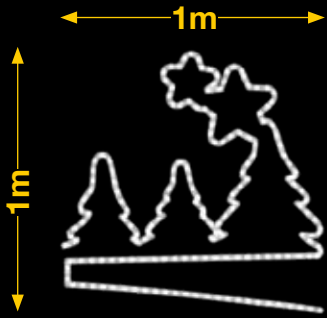

## BOSQUE PEQUEÑO

 **IBM1911**

 1pc / 5kg / 105 x 105 x 5 cm

 220v / 30W

## BOSQUE MEDIANO

 **IBM1912**

 1pc / 11kg / 105 x 205 x 5 cm

 220v / 55W

## BOSQUE GRANDE

 **IBM1913**

 1pc / 10kg / 205 x 105 x 5 cm

 220v / 35W

Color Interior  
**AMPLIABLE**

Flash  
**AMPLIABLE**

Combinable  
**AMPLIABLE**

Goteo  
**AMPLIABLE**