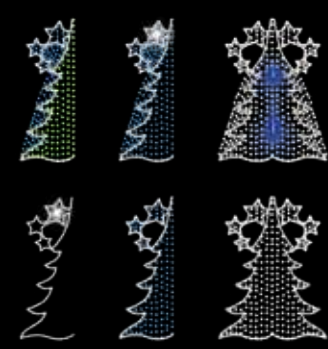

IBM2120

1pc / 6,3kg / 155 x 105 x 5 cm

220v / 75W

MEDIO ABETO Y ESTRELLAS

0,75m

IBM1108
1pc / 9kg / 205 x 80 x 5 cm
220v / 55W

2m