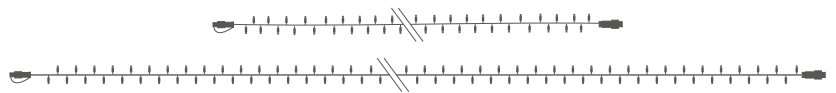

**IBG05** Longitud: **5m** Máx.Con: **x10u-50m** Pot: **6W** Lámp: **75**  
**IBG10** Longitud: **10m** Máx.Con: **x5u-50m** Pot: **10W** Lámp: **150**

**IBG10** Longitud: **10m** Máx.Con: **x4u-40m** Pot: **25W** Lámp: **150**