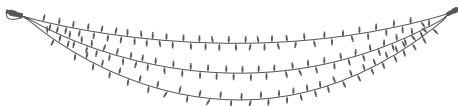

GUIRNALDAS TRIPLE ARCO

COLOR:
REFERENCIA: **IBB0725** CONEXIONES MÁXIMAS **x5-12.5m**
LÁMPARAS: **150** VOLTAJE ENTRADA: **220-240V AC**
ALTURA: **0.7M** VOLTAJE INTERNO: **220-240V DC**
LONGITUD: **2.5M** COLOR CABLEADO: **BLANCO**
POTENCIA: **9W** CABLEADO: **H03RN-F**
PROTECCIÓN: **IP65 - EXTERIOR**