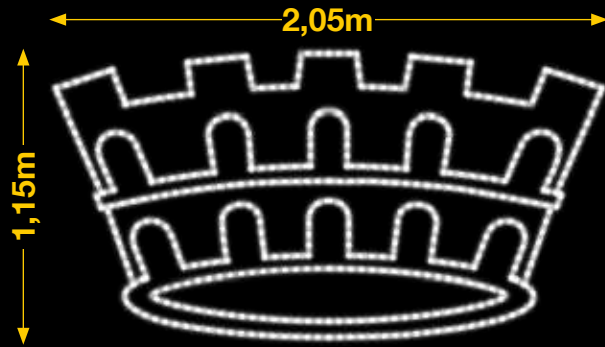

RIZO PEQUEÑO

 **IBM1904**

 1pc / 8kg / 55 x 160 x 5 cm

 220v / 15W

CORONA

 **IBM1760**

 1pc / 20kg / 120 x 210 x 5 cm

 220v / 75W

dto. estructura 75%

Flash AMPLIABLE

Combinable AMPLIABLE

50% dto. liquidación