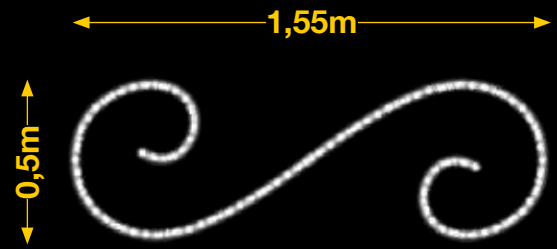

RIZO PEQUEÑO

 **IBM1904**

 1pc / 8kg / 55 x 160 x 5 cm

 220v / 15W

CORONA

 **IBM1760**

 1pc / 20kg / 120 x 210 x 5 cm

 220v / 75W

dto. estructura 75%

Flash AMPLIABLE

Combinable AMPLIABLE

50% dto. liquidación