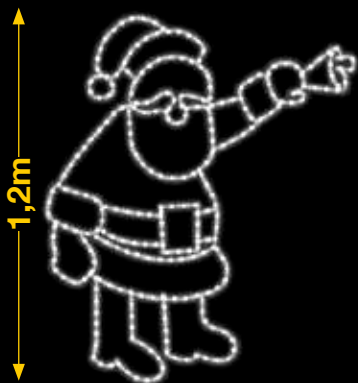

PAPÁ NOEL CON CAMPANA

MUÑECO DE NIEVE MINI

1,5m

0,4m

1,2m

IBM1752

1pc / 9kg / 125 x 155 x 5 cm

220v / 90W

IBM1775S

1pc / 3kg / 65 x 45 x 5 cm

220v / 40W

0,6m