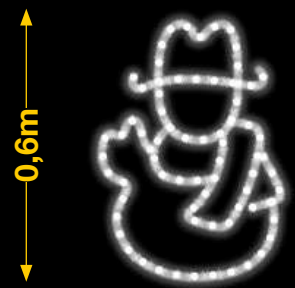

1,5m

0,4m

1,2m

IBM1752

1pc / 9kg / 125 x 155 x 5 cm

220v / 90W

IBM1775S

1pc / 3kg / 65 x 45 x 5 cm

220v / 40W

0,6m