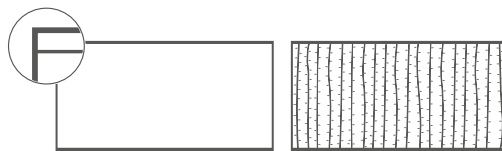

MARCOS FLEXIBLES

RECTANGULARES

VOLTAJE: 220-240V

PROTECCIÓN: IP44/IP65

IBM1006

TAMAÑO: 2 x 0.75 m

IBM1741

TAMAÑO: 2 x 1 m

IBM1742

TAMAÑO: 2 x 1.5 m

ONDULADOS

VOLTAJE: 220-240V

PROTECCIÓN: IP44/IP65

IBM1761

TAMAÑO: 1.9 x 1 m

CIRCULARES

VOLTAJE: 220-240V

PROTECCIÓN: IP44/IP65

IBM1772

DIÁMETRO: 0.5 m

IBM1744

DIÁMETRO: 0.63m

IBM1743

DIÁMETRO: 1.27 m