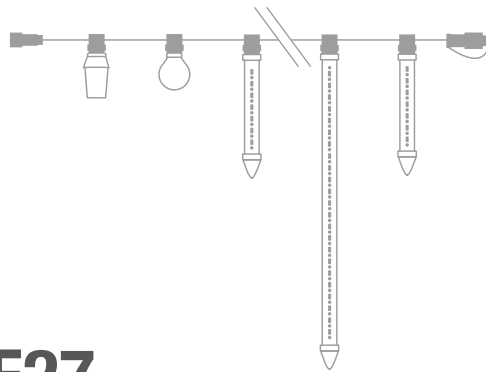

GUIRNALDA E27

IBG0505A

INTERCONECTABLE

LONGITUD: 5 m

Nº DE PORTALÁMPARAS: 5

VOLTAJE: 220-240V

POTENCIA: 1 A 50W/bombilla

ESPACIO ENTRE LÁMPARAS: 100 cm

EXTENSIBLE: 100 m x enchufe

TIPO AISLAMIENTO: goma IBNRNH2-F

COLOR CABLEADO: NEGRO