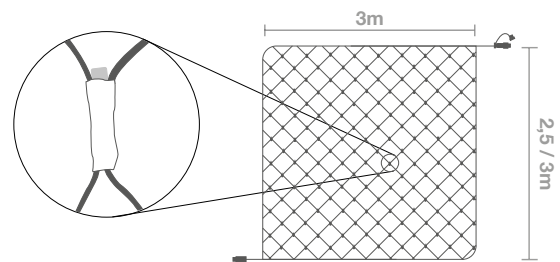

REDES PLANAS

COLOR: ☐ ☐ ☐
ANCHO (H): **3M**
TRANSFORMADOR: **24V**
COLOR CABLEADO: **TRANSPARENTE / NEGRO**
CABLEADO: **PVC**
PROTECCIÓN: **IP44 - EXTERIOR**

IBN3025 Máx.Con: **x 3 ud** Pot: **45W** Lámp: 24X24 = **576**

IBN3030 Máx.Con: **x 3 ud** Pot: **45W** Lámp: 24X24 = **576**