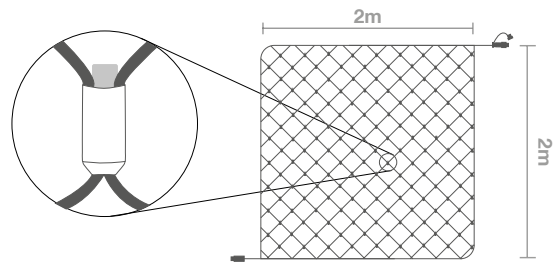

## REDES ENVOLVENTES

COLOR:     
ANCHO (H): **2M**  
LONGITUD (V): **2M**  
VOLTAJE ENTRADA: **220-240V AC**  
VOLTAJE INTERNO: **220-240V DC**  
COLOR CABLEADO: **BLANCO**  
CABLEADO: **H05RN-F / H03RN-F**  
PROTECCIÓN: **IP44 - EXTERIOR**

**IBN2020** Máx.Con: **x5 ud** Pot: **15W** Lámp: 16x18 = **288**

## REDES PLANAS

COLOR:     
ANCHO (H): **3M**  
TRANSFORMADOR: **24V**  
COLOR CABLEADO: **TRANSPARENTE / NEGRO**  
CABLEADO: **PVC**  
PROTECCIÓN: **IP44 - EXTERIOR**

**IBN3025** Máx.Con: **x 3 ud** Pot: **45W** Lámp: 24X24 = **576**