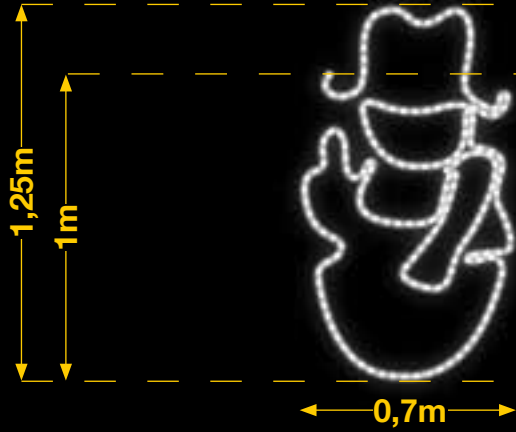

MUÑECO DE NIEVE

IBM1775

1pc / 6kg / 130 x 75 x 5 cm

220v / 35W

PAPÁ NOEL EN LA LUNA

IBM1805

1pc / 8kg / 105x 85 x 5 cm

220v / 35W