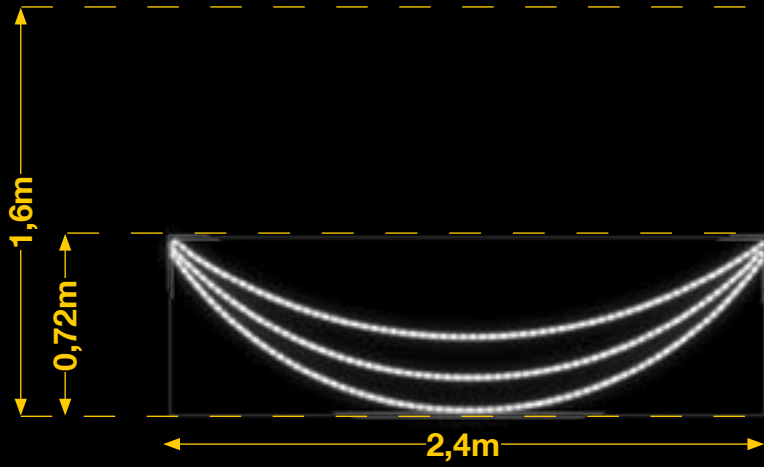

ARCO

IBM1749

1pc / 7kg / 75 x 245 x 5 cm

220v / 30W

MARIPOSA

IBM1750

1pc / 16kg / 165 x 205 x 5 cm

220v / 120W