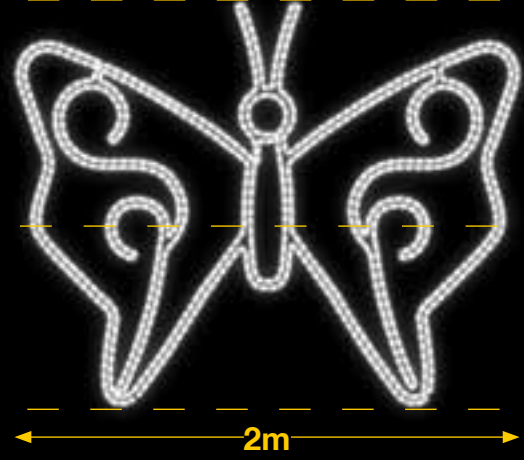

ARCO

IBM1749

1pc / 7kg / 75 x 245 x 5 cm

220v / 30W

MARIPOSA

IBM1750

1pc / 16kg / 165 x 205 x 5 cm

220v / 120W