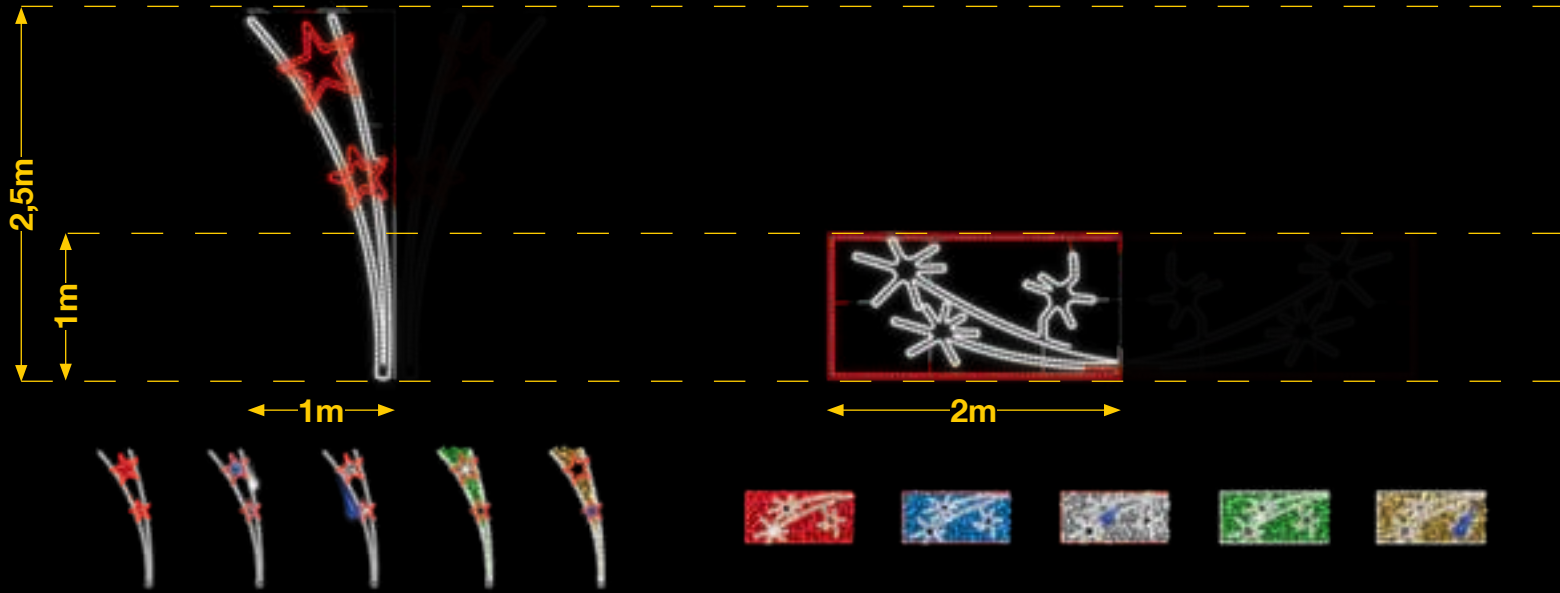

GÉMINIS

FF0601

1pc / 10kg / 255 x 105 x 5 cm
220v / 120W

BIG BANG (MEDIA PIEZA)

FF043A

1pc / 13kg / 205 x 105 x 5 cm
220v / 195W