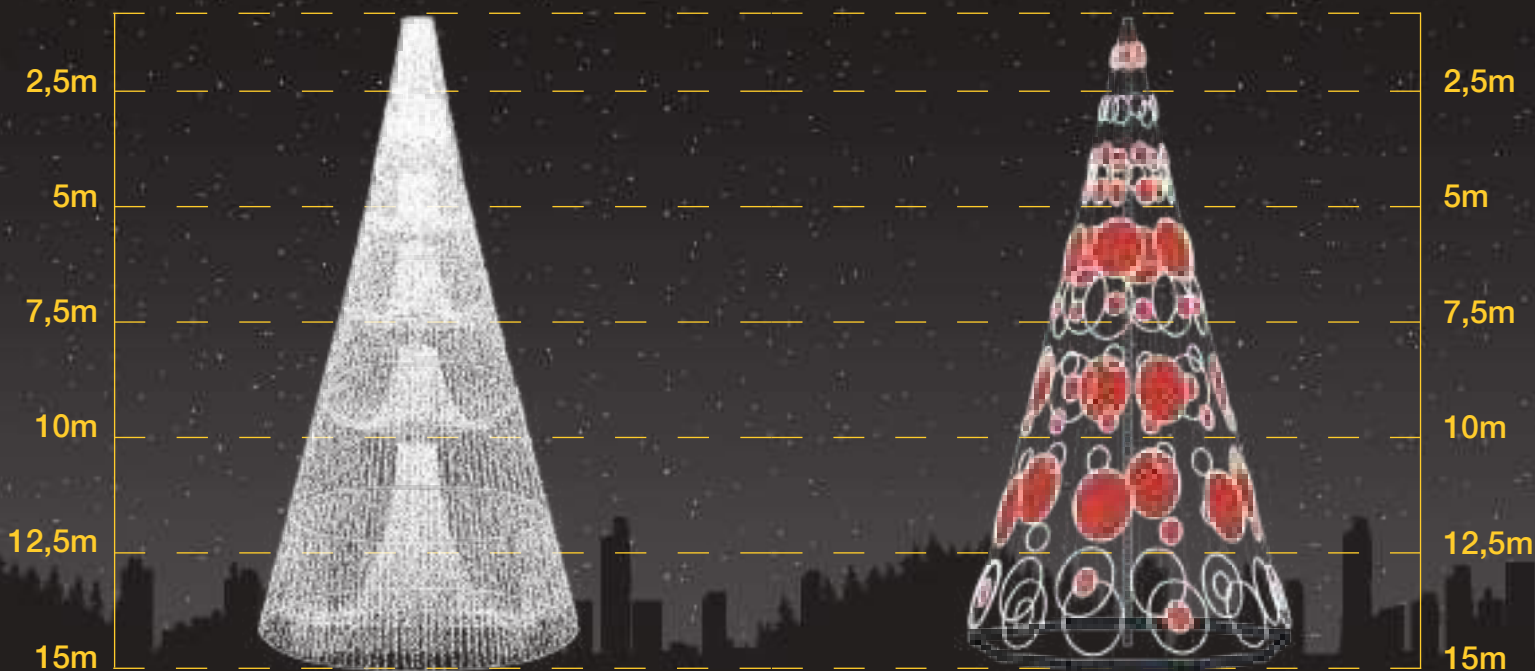

ÁRBOL CORTINA

IBP2123

 **7,5m:** 6 pc / 500 kg / 1,5 x 3 x 2,5 m

 220v / 600 W

ÁRBOL ROJO CON CÍRCULOS

IBP2124

 **7,5m:** 5 pc / 1.200 kg / 1,5 x 3 x 2,5 m

 220v / 780 W