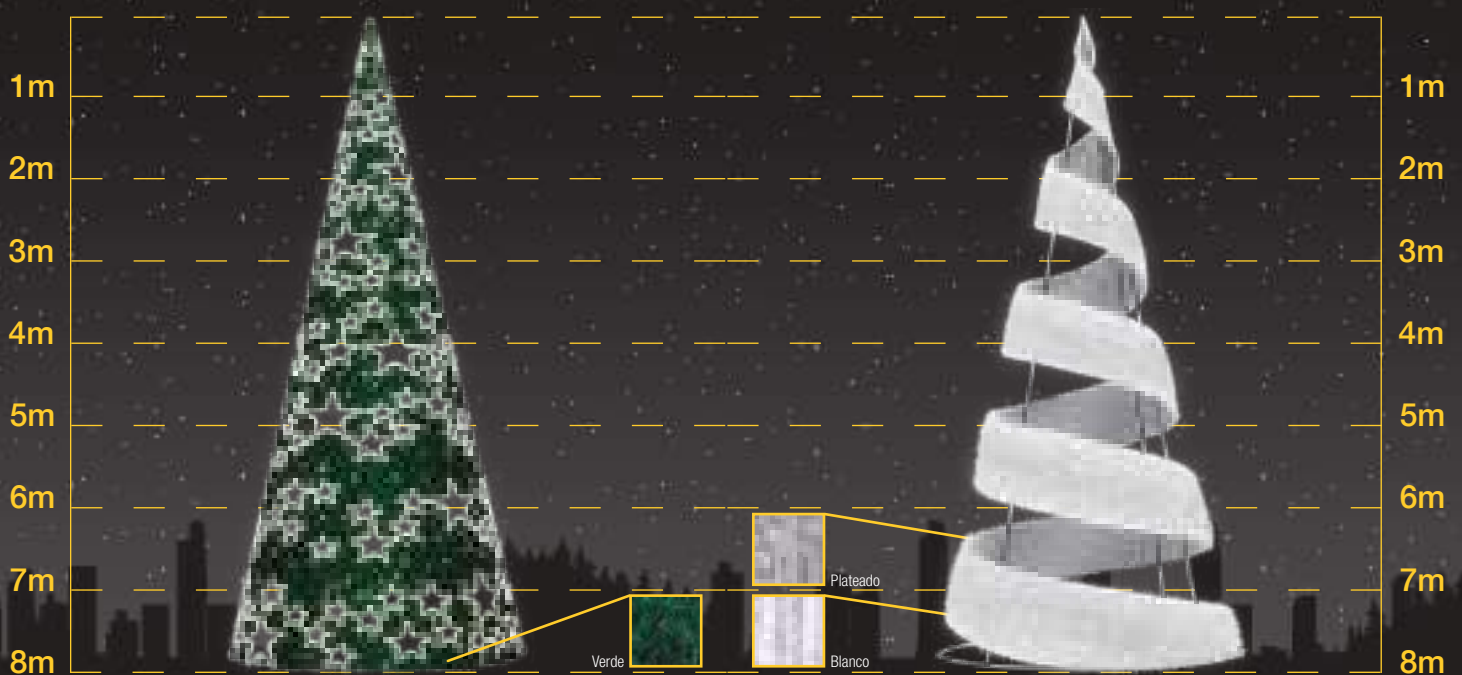

8m
7m
6m
5m
4m
3m
2m
1m

ÁRBOL ESPIRAL ROJO, VERDE O AZUL Y BLANCO

IBP2330

 **5m:** 5 pc / 130 kg / 1,75 x 1,75 x 5 m

 220v / 650 W

IBP2331

 **5m:** 5 pc / 130 kg / 1,75 x 1,75 x 5 m

 220v / 650 W

ÁRBOL CON ESTRELLAS

IBP2226

 **8m:** 12 pc / 250 kg / 2,8 x 2,8 x 8 m

 220v / 1173 W

ÁRBOL ESPIRAL BLANCO Y PLATEADO

IBP2225

 **8m:** 12 pc / 220 kg / 2,8 x 2,8 x 8 m

 220v / 1270 W

ÁRBOL CORTINA

IBP2123

 **7,5m:** 6 pc / 500 kg / 1,5 x 3 x 2,5 m

 220v / 600 W

ÁRBOL ROJO CON CÍRCULOS

IBP2124

 **7,5m:** 5 pc / 1.200 kg / 1,5 x 3 x 2,5 m

 220v / 780 W