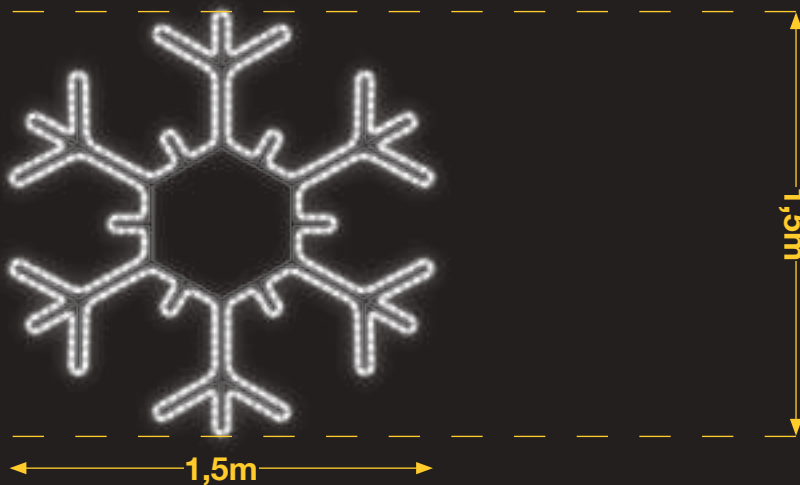

FLOR

IBM1730+RP

1pc / 9kg / 125 x 155 x 5 cm

220v / 45W

COPO DE NIEVE

FA035

1pc / 3kg / 155 x 155 x 5 cm

220v / 45W