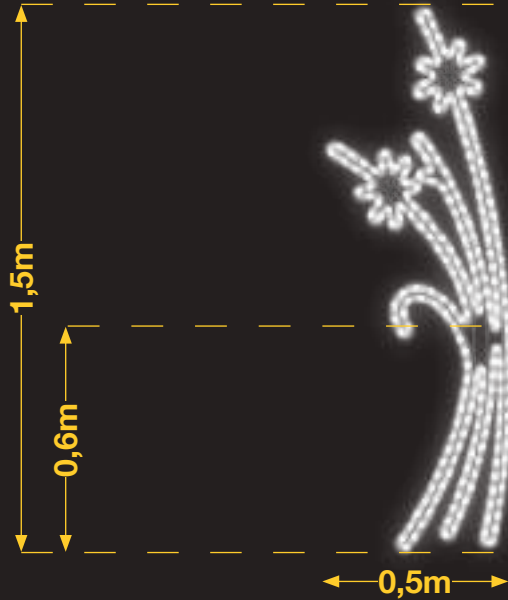

JUNCOS Y ESTRELLAS

IBM1748

1pc / 4kg / 155 x 55 x 5 cm
220v / 90W