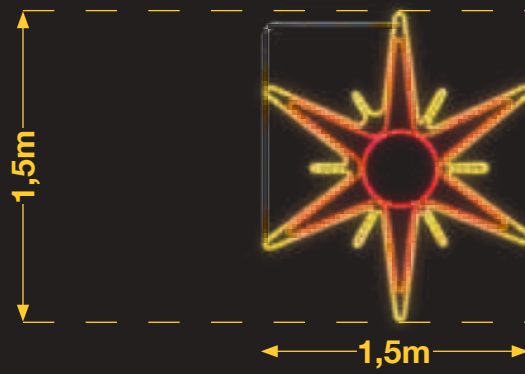

SOL PEQUEÑO

FF003

1pc / 10kg / 205 x 105 x 5 cm

220v / 35W