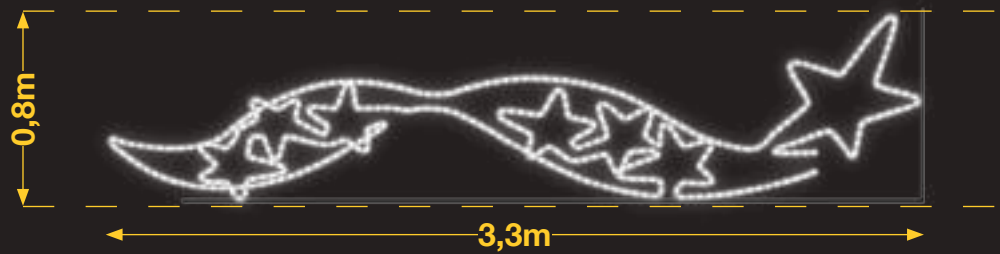

ESTRELLA FUGAZ CON ESTRELLITAS

IBM2126

1pc / 10kg / 338 x 85 x 5 cm

220v / 30W