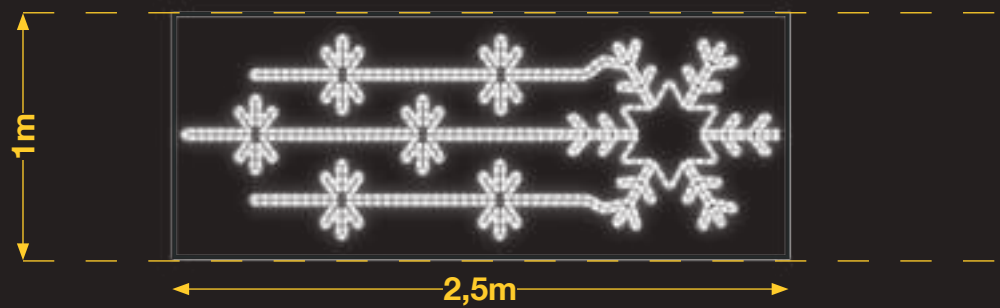

ESTRELLA FUGAZ CON ESTRELLITAS

IBM2126

1pc / 10kg / 338 x 85 x 5 cm

220v / 30W

LLUVIA DE ESTRELLAS

AVM0702

1pc / 11kg / 255 x 105 x 5 cm

220v / 300W