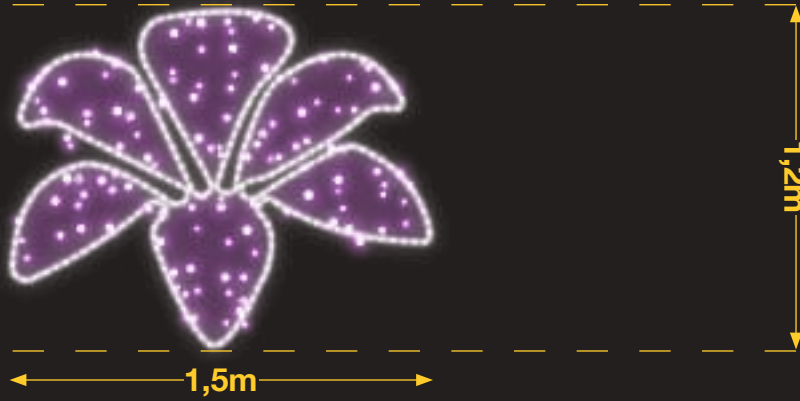

FLOR

IBM1730+RP

1pc / 9kg / 125 x 155 x 5 cm

220v / 45W