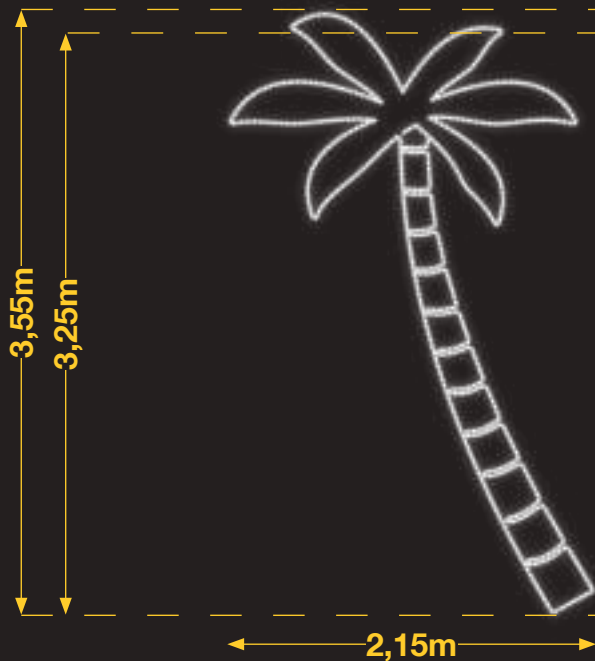

1pc / 9kg / 360 x 220 x 5 cm
220v / 350W

ROSA

IBM1765

1pc / 10kg / 330 x 215 x 5 cm
220v / 400W

CONJUNTO DE VELAS

IBM1804

1pc / 11kg / 155 x 345 x 5 cm

220v / 450W