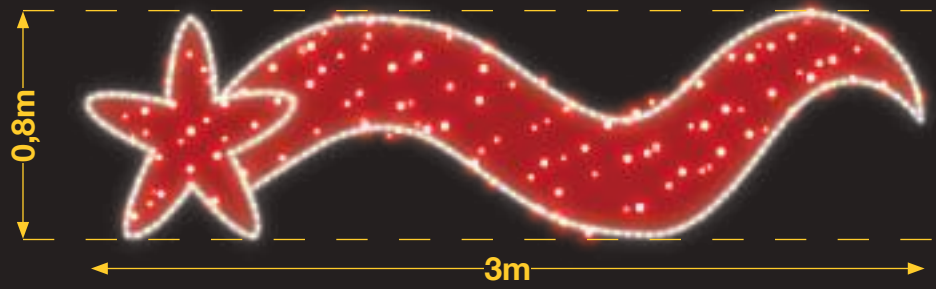

ESTRELLA Y COLA ROJA

IBM1113

1pc / 11kg / 305 x 85 x 5 cm

220v / 40W