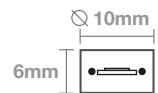

MANGUERA DE LUZ

MANGUERA FLEXY

COLOR: ☐ ☐ ☐ ☐ ☐ ☐

LÁMPARAS POR METRO: **36 lámp/m**

DIMENSIONES: **13 mm diám. x 50 m**

CONEXIONES MÁXIMAS: **100 m**

FLUJO LUMINOSO: **3 o 5 Lm**

MARCA DE CORTE: **1 marca/m**

POTENCIA: **3.1W/m Led - 16.6W/m Micro.**

VOLTAJE ENTRADA: **220-240V AC**

VOLTAJE INTERNO: **220-240V DC (Led) - AC (Micro)**

PROTECCIÓN: **IP65 - EXTERIOR**

DISPONIBLES CON
LED 3 o 5 LÚMENES Y MICROBOMBILLA

MANGUERA PREMIUM

COLOR: ☐ ☐ ☐ ☐ ☐

LÁMPARA POR METRO: **36 lámp/m**

DIMENSIONES: **13 mm diám. x 50 m**

CONEXIONES MÁXIMAS: **100 m**

FLUJO LUMINOSO: **5 Lm**

MARCA DE CORTE: **1 marca/m**

POTENCIA: **3.1W/m**

VOLTAJE ENTRADA: **220-240V AC**

VOLTAJE INTERNO: **220-240V DC (Led)**

PROTECCIÓN: **IP65 - EXTERIOR**

MÁS INTENSIDAD
A LO LARGO DE LA VIDA DE LOS LEDS

TIRA DE LUZ

TIRA FLEXY

COLOR: ☐ ☐

TIPO DE LED: **SMD 2835**

LÁMPARAS POR METRO: **90 lámp/m**

DIMENSIONES: **10 mm diám. x 50m**

CONEXIONES MÁXIMAS: **100 m**

FLUJO LUMINOSO: **5 Lm x led**

MARCA DE CORTE: **1 marca/0,50m**

POTENCIA: **10,8W/m**

VOLTAJE ENTRADA: **220-240V AC**

VOLTAJE INTERNO: **220-240V DC**

PROTECCIÓN: **IP65 - EXTERIOR**

TRIPLICA LA DENSIDAD
DE LUZ NORMAL

— Ve a todos los accesorios de la página 18 —