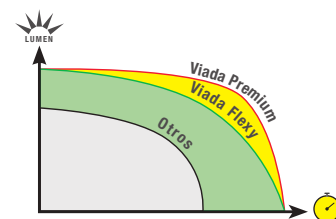

MANGUERA DE LUZ

MANGUERA FLEXY

COLOR:

LÁMPARAS POR METRO: **36 lámp/m**

DIMENSIONES: **13 mm diám. x 50 m**

CONEXIONES MÁXIMAS: **100 m**

FLUJO LUMINOSO: **3 o 5 Lm**

MARCA DE CORTE: **1 marca/m**

LEDS HORIZONTALES
ILUMINA 360°

FLUJO: **3 o 5 Lm**

MANGUERA PREMIUM

COLOR:

LÁMPARA POR METRO: **36 lámp/m**

DIMENSIONES: **13 mm diám. x 50 m**

CONEXIONES MÁXIMAS: **100 m**

FLUJO LUMINOSO: **5 Lm**

MARCA DE CORTE: **1 marca/m**

POTENCIA: **3.1W/m**

VOLTAJE ENTRADA: **220-240V AC**

VOLTAJE INTERNO: **220-240V DC (Led)**

PROTECCIÓN: **IP65 - EXTERIOR**

MÁS INTENSIDAD
A LO LARGO DE LA VIDA DE LOS LEDS

TIRA DE LUZ

TIRA FLEXY

COLOR:

TIPO DE LED: **SMD 2835**

LÁMPARAS POR METRO: **90 lámp/m**

DIMENSIONES: **10 mm diám. x 50m**

CONEXIONES MÁXIMAS: **100 m**

FLUJO LUMINOSO: **5 Lm x led**

MARCA DE CORTE: **1 marca/0,50m**