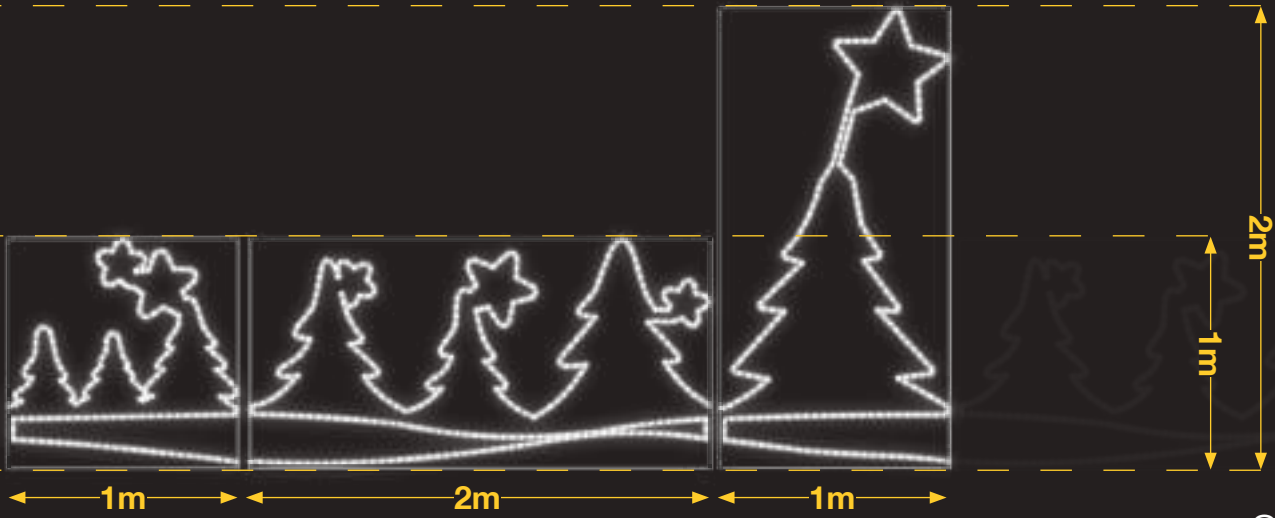

BOSQUE PEQUEÑO

BOSQUE MEDIANO

BOSQUE GRANDE

IBM1911

1pc / 5kg / 105 x 105 x 5 cm
220v / 30W

IBM1912

1pc / 11kg / 105 x 205 x 5 cm
220v / 55W

IBM1913

1pc / 10kg / 205 x 105 x 5 cm
220v / 35W

COLORES viada

Tira LED y relleno de colores no incluido (Opcional)

colores en la web +

Disponible RGB

Disponible TIRA LED