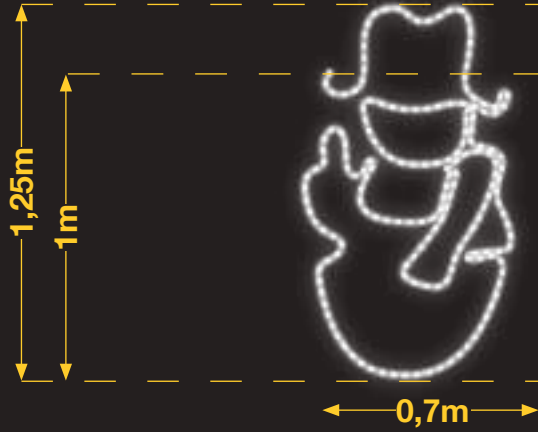

## MUÑECO DE NIEVE

### IBM1775

1pc / 6kg / 130 x 75 x 5 cm  
220v / 35W

## PAPÁ NOEL EN LA LUNA

### IBM1805

1pc / 8kg / 105x 85 x 5 cm  
220v / 35W

Tira LED y relleno de colores no incluido (Opcional)

Disponible  
**RGB**

Disponible  
**TIRA LED**