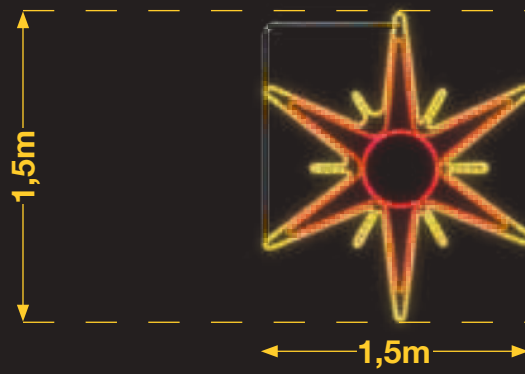

SOL PEQUEÑO

FF003

1pc / 10kg / 205 x 105 x 5 cm

220v / 35W

BARCO, SOL Y NUBES

IBM1763

1pc / 10kg / 455 x 135 x 5 cm

220v / 50W

ESTRELLA Y RIZOS

IBM1767

1pc / 10kg / 455 x 135 x 5 cm

220v / 50W